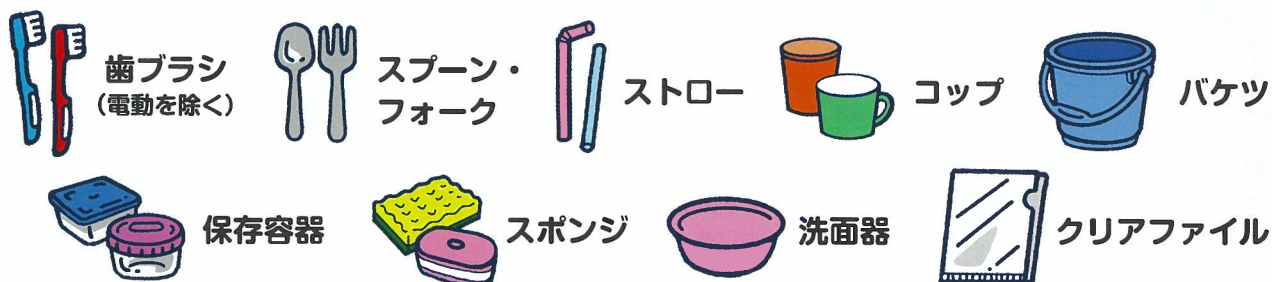

資源ごみとして、青色の指定袋へ入れるもの

100%プラスチック素材のもの