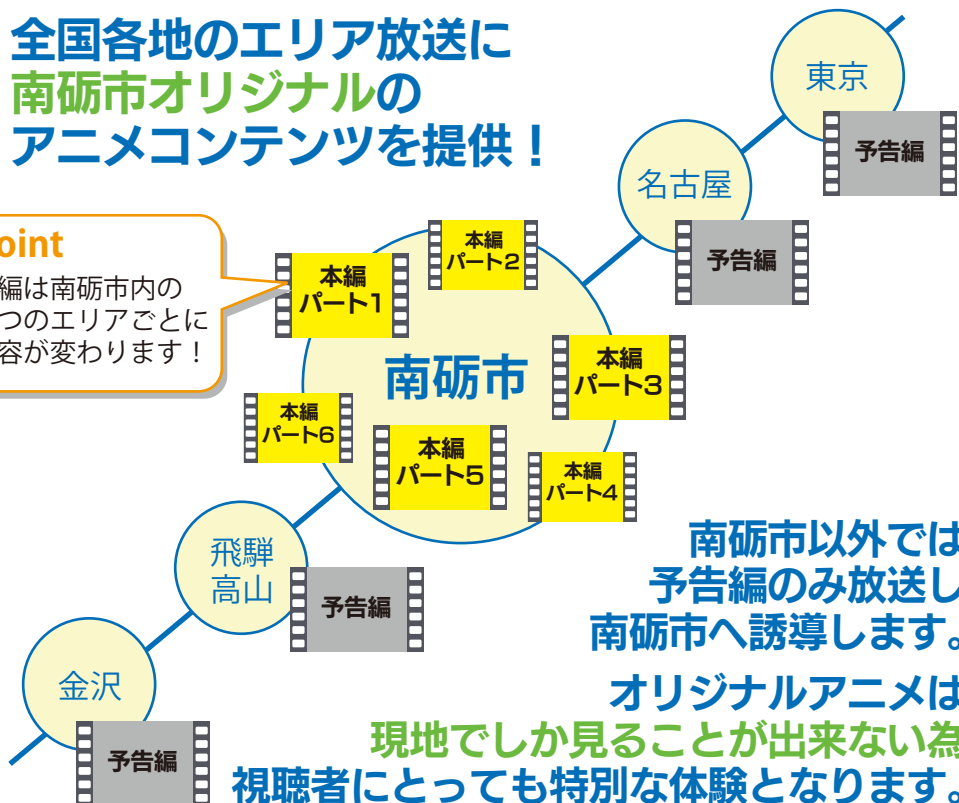

# 南砺市ホワイトスペース活用計画(なんとちゃんねる) 概要図

## 交流人口増加案(広域連携観光)

全国各地のエリア放送に  
南砺市オリジナルの  
アニメコンテンツを提供!

### point

本編は南砺市内の  
6つのエリアごとに  
内容が変わります!

南砺市以外では  
予告編のみ放送し  
南砺市へ誘導します。

オリジナルアニメは  
現地でしか見ることが出来ない為  
視聴者にとっても特別な体験となります。

エリア放送とは・・・

地域限定の放送局のことで、  
地上波テレビ・  
ワンセグ・カーナビ  
などによる視聴が可能です。

### 災害発生時 画面活用例

- ・安否確認
- ・行政案内
- ・避難に関する情報
- ・配給品情報 など