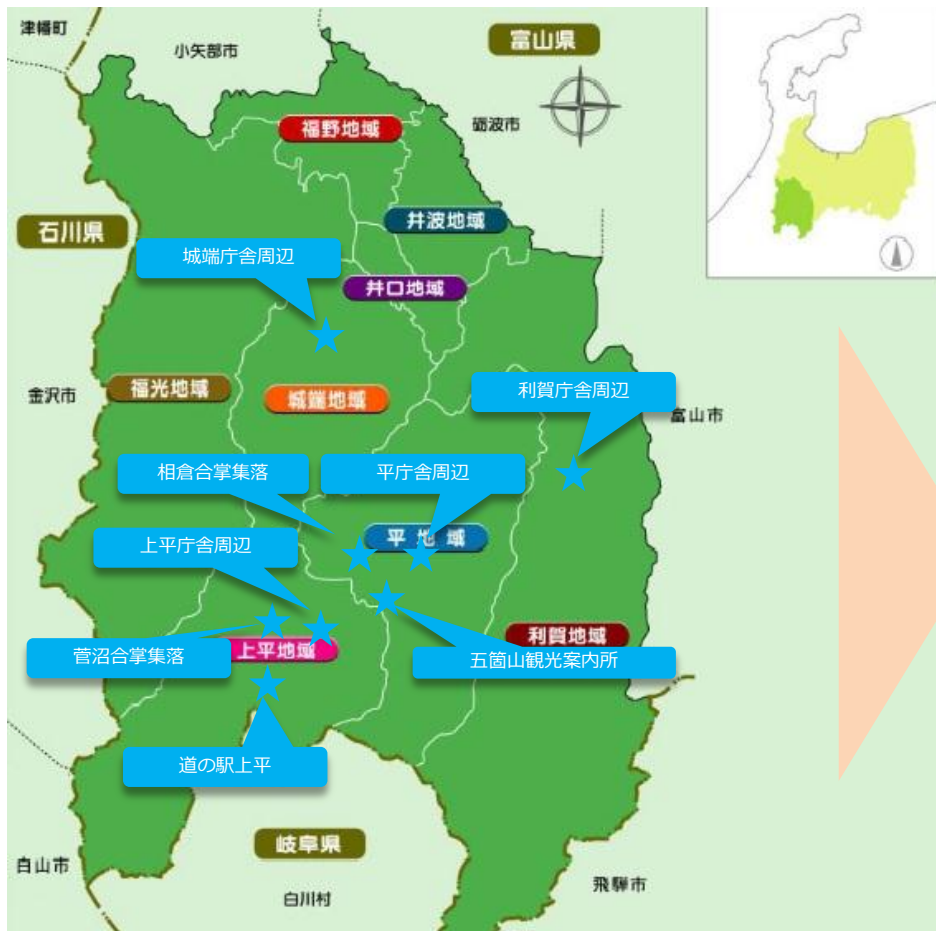

エリア型放送の全体像

市役所

市ホームページ
(お知らせ・緊急情報など)

連携

情報提供者

観光課・観光協会など
映像・観光情報入力

視聴エリア

観光地

スマートフォン
携帯電話
のワンセグ

道の駅など

カーナビ
のワンセグ
フルセグなど

限界集落

デジタルテレビ・
ワンセグなど

地域公共ネットワーク

南砺市 放送クラウドデータセンター

- ・CMSサーバ
- ・映像の蓄積・送出
- ・映像伝送変換装置

平成24年9月2日に行われました、南砺市総合防災訓練にて災害対策本部（福野庁舎）の映像をライブ中継にてエリア型放送で提供し、災害発生時の情報提供効果を検証しました。

南砺市 エリア型放送送信ポイント

現在の送信ポイント（フェーズ1 2011年12月～）

新規送信ポイント（フェーズ2 2012年12月～予定）

福野、福光、井波、井口の4庁舎にて、今年度新たに送信ポイントを増設いたします。