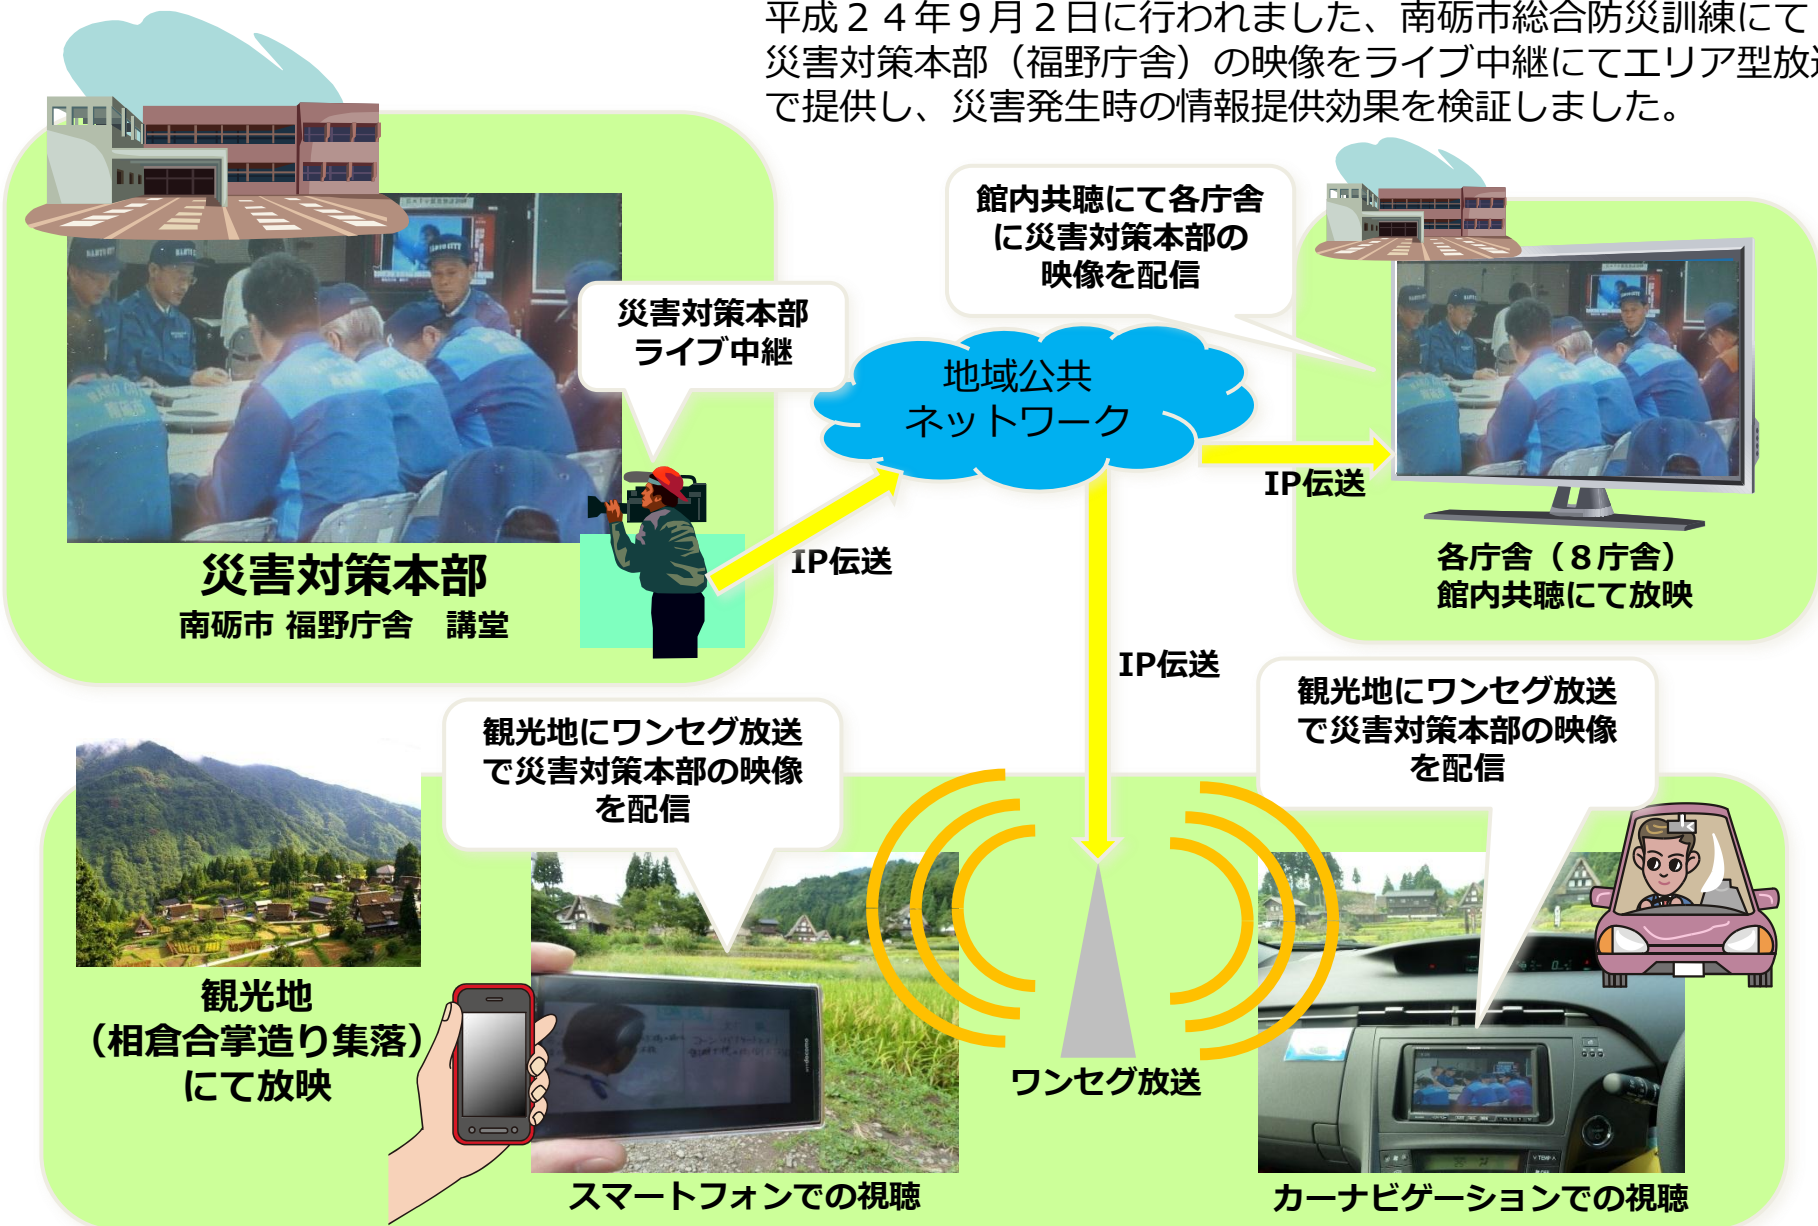

スマートフォン
携帯電話
のワンセグ

道の駅など

カーナビ
のワンセグ
フルセグなど

限界集落

デジタルテレビ・
ワンセグなど

地域公共ネットワーク

南砺市 放送クラウドデータセンター

- ・CMSサーバ
- ・映像の蓄積・送出
- ・映像伝送変換装置

平成24年9月2日に行われました、南砺市総合防災訓練にて災害対策本部（福野庁舎）の映像をライブ中継にてエリア型放送で提供し、災害発生時の情報提供効果を検証しました。

南砺市 エリア型放送送信ポイント

現在の送信ポイント（フェーズ1 2011年12月～）

新規送信ポイント（フェーズ2 2012年12月～予定）

福野、福光、井波、井口の4庁舎にて、今年度新たに送信ポイントを増設いたします。