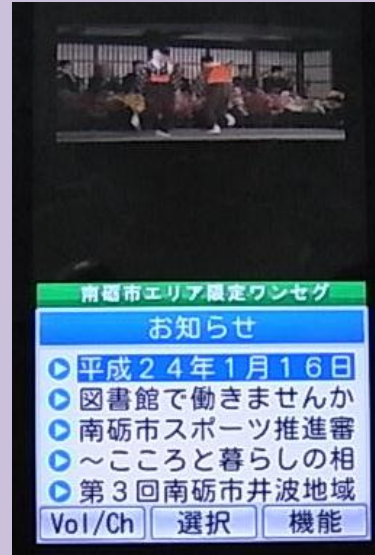

市（行政）のホームページと連携し、市からのお知らせをデータ放送で同様に提供しています。また、データ放送単独のお知らせを提供することも可能です。

※1 CMS : Content Management System