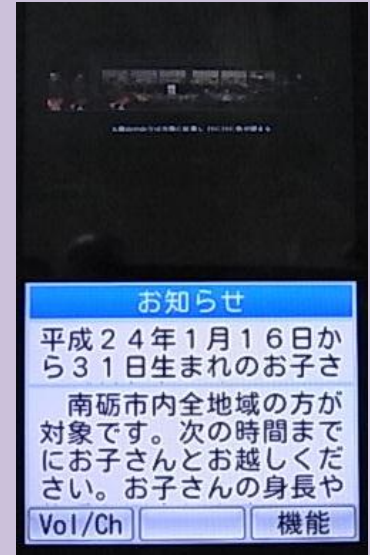

スマートフォン
携帯電話
のワンセグ

道の駅など

カーナビ
のワンセグ
フルセグなど

限界集落

デジタルテレビ・
ワンセグなど

地域公共ネットワーク

南砺市 放送クラウドデータセンター

- ・CMSサーバ
- ・映像の蓄積・送出
- ・映像伝送変換装置

市からのお知らせ（行政情報）

市役所

CMS※1

連携

視聴エリア

市（行政）のホームページと連携し、市からのお知らせをデータ放送で同様に提供しています。また、データ放送単独のお知らせを提供することも可能です。

※1 CMS : Content Management System

災害発生時の情報提供（事例紹介）

平成24年9月2日に行われました、南砺市総合防災訓練にて災害対策本部（福野庁舎）の映像をライブ中継にてエリア型放送で提供し、災害発生時の情報提供効果を検証しました。

南砺市 エリア型放送送信ポイント

現在の送信ポイント（フェーズ1 2011年12月～）

新規送信ポイント（フェーズ2 2012年12月～予定）

福野、福光、井波、井口の4庁舎にて、今年度新たに送信ポイントを増設いたします。