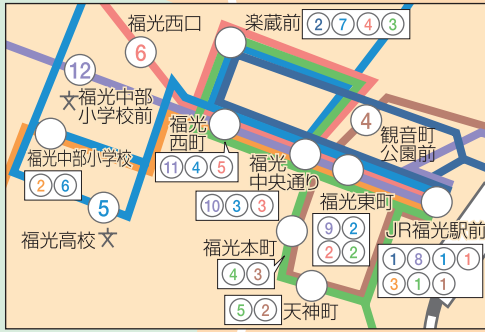

K. 井波-福光線

(月～土曜日運行)

井波↔福光			
	1	2	
1	旧井波駅	8:40	14:15
6	越中北山田	8:54	14:29
7	一日市	8:56	14:31
8	JR福光駅前	9:00	14:35
8	JR福光駅前		15:10
9	福光東町	9:02	15:12
10	福光中央通り	9:03	15:13
11	福光西町	9:04	15:14
12	福光中部小学校前	9:06	15:16
13	法林寺公民館前	9:08	15:18
14	法林寺温泉	9:10	15:20
15	ぬく森の郷	9:16	15:26
16	小又西口	9:18	15:28
16	小又西口	9:20	15:30
15	ぬく森の郷	9:22	15:32
14	法林寺温泉	9:28	15:38
13	法林寺公民館前	9:30	15:40
12	福光中部小学校前	9:32	15:42
11	福光西町	9:34	15:44
10	福光中央通り	9:35	15:45
9	福光東町	9:36	15:46
8	JR福光駅前	9:37	15:47
8	JR福光駅前	10:00	16:00
7	一日市	10:04	16:04
6	越中北山田	10:06	16:06
1	旧井波駅	10:20	16:20

●「山田線」は、休止します。バス停「山田新」へは、「城端西回り線」が経由します

B. 城端西回り線(月～土曜日運行)

	1	2	3		4	5		
1	城端庁舎	8:15	10:00	14:09	1	城端庁舎	12:00	16:00
25	専徳寺前	8:50	10:25	14:44	37	セフレ	12:02	16:10
26	山田新	8:53	10:29	14:47	36	JR城端駅前	12:03	16:11
27	松田外科前	8:54	10:30	14:48	31	南砺中央病院	12:12	16:21
31	南砺中央病院	9:00	10:36	14:54	27	松田外科前	12:17	16:26
36	JR城端駅前	9:09	10:44	15:03	26	山田新	12:18	16:27
37	セフレ	9:10	10:45	15:04	25	専徳寺前	12:22	16:31
1	城端庁舎	9:20	10:55	15:14	1	城端庁舎	12:57	17:07

※「城端西回り線」は、主な停留所のみ記載

※「城端西回り線」は、「1, 2, 3便」と「4, 5便」はまわり方が逆になります

(注)加越能バス・砺波-金沢線(高儀-高窪間)と、JRバス・福光-金沢線(福光-高窪間)での乗降に限り、南砺市コミュニティバスの回数券が利用できます。回数券がない場合は、正規のバス運賃をお支払いください。

福光エリア

K 井波-福光線	月~土曜日運行
S 立美線	
T 南砺中央病院線	
U 岩木線	
V 徳成線	月~金曜日運行
W 土山線	
X 福光南部線	
Y 福光中部線	

● 庁舎・行政センター + 病院 郵便局 ♨ 温泉

X 福光南部線

Y 福光中部線

S 立美線

T 南砺中央病院線

V 徳成線

K 井波-福光線

U 岩木線