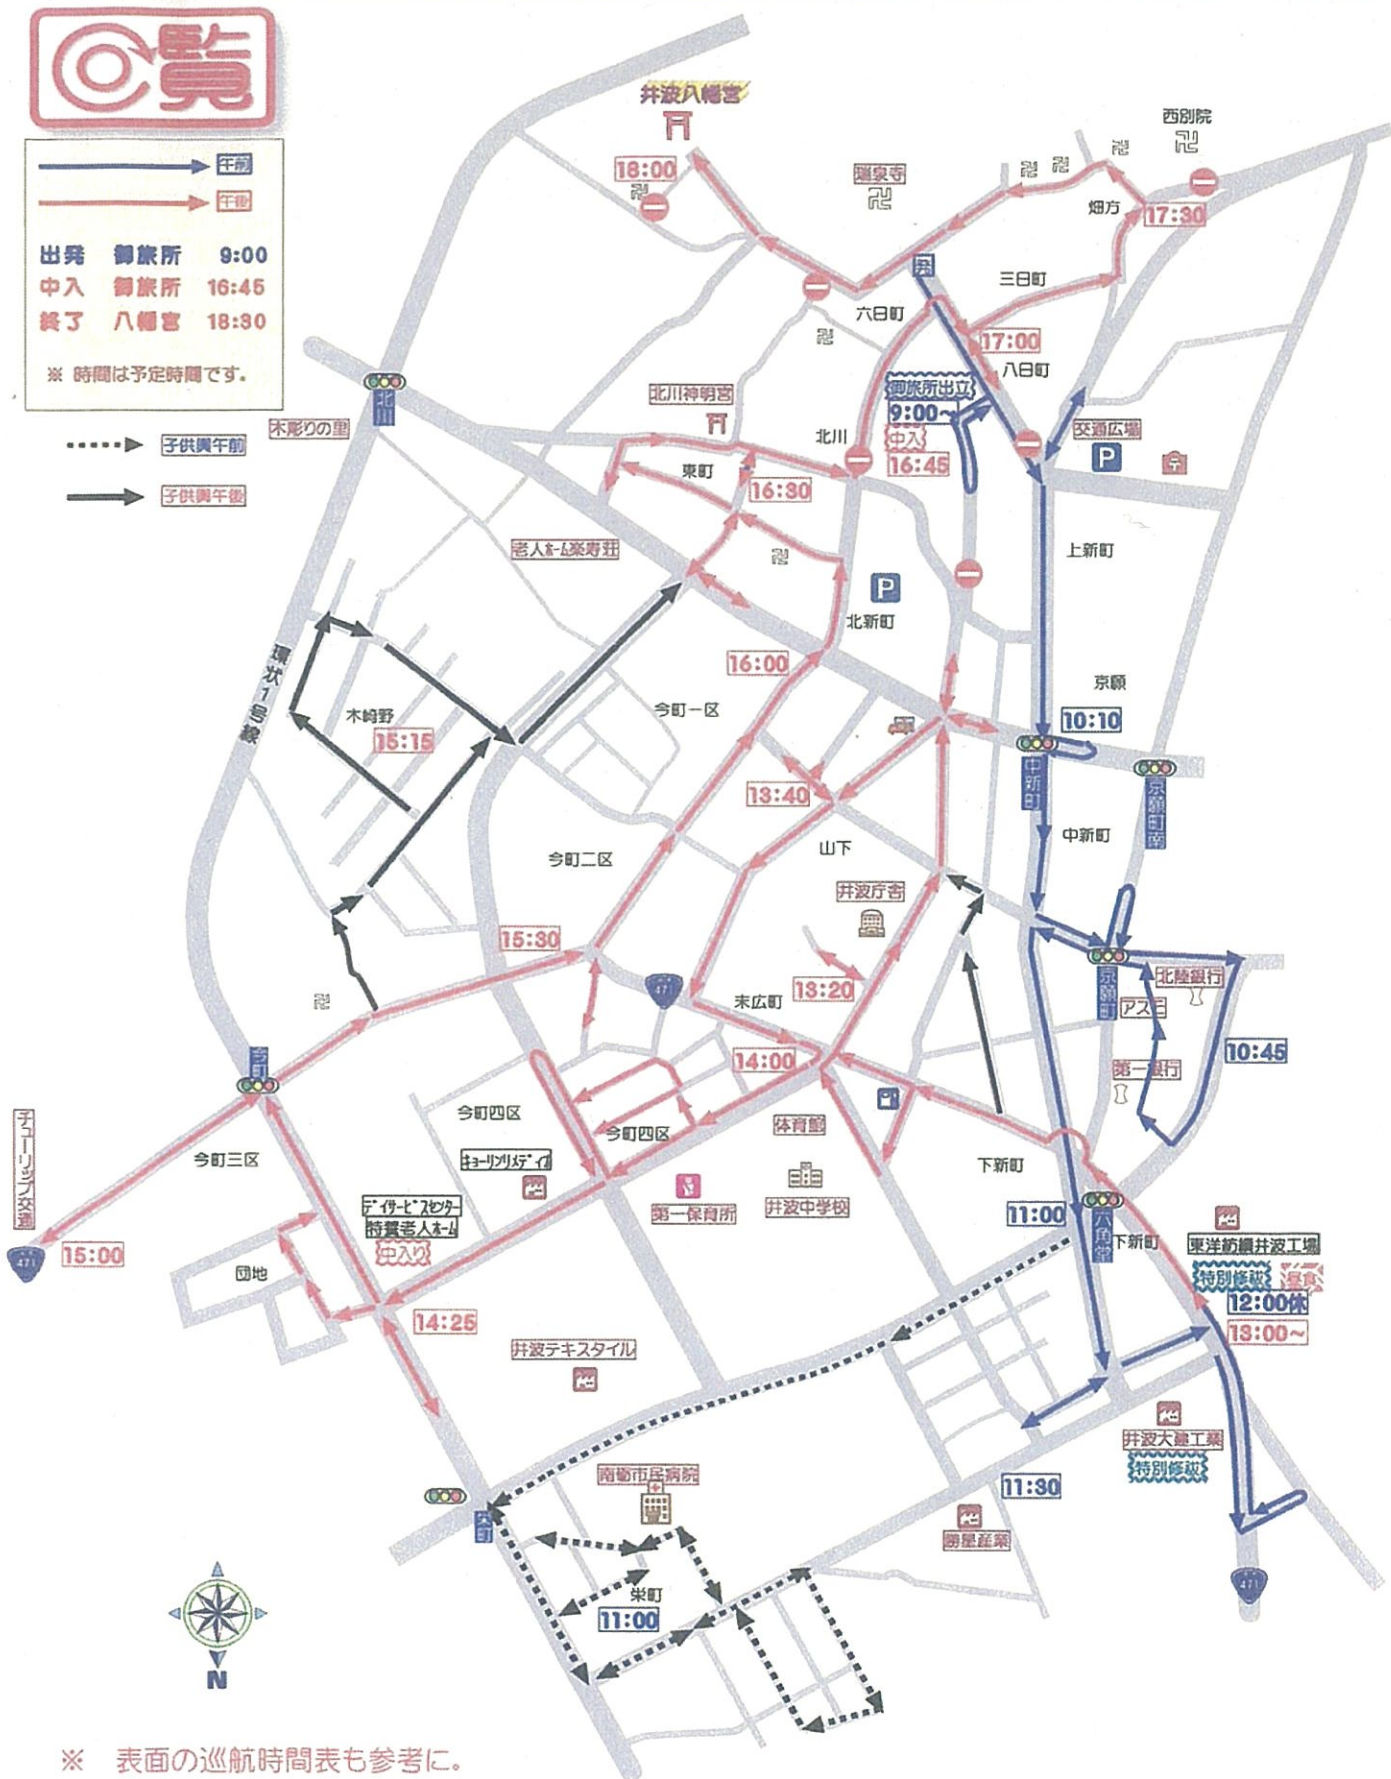

平成二十八年 春祭大祭 神輿渡御予定図(時間)

井波八幡宮

→ 午前
 → 午後
 出発 御旅所 9:00
 中入 御旅所 16:45
 終了 八幡宮 18:30
 ※ 時間は予定時間です。

..... 子供輿午前
 → 子供輿午後

※ 表面の巡航時間表も参考に。