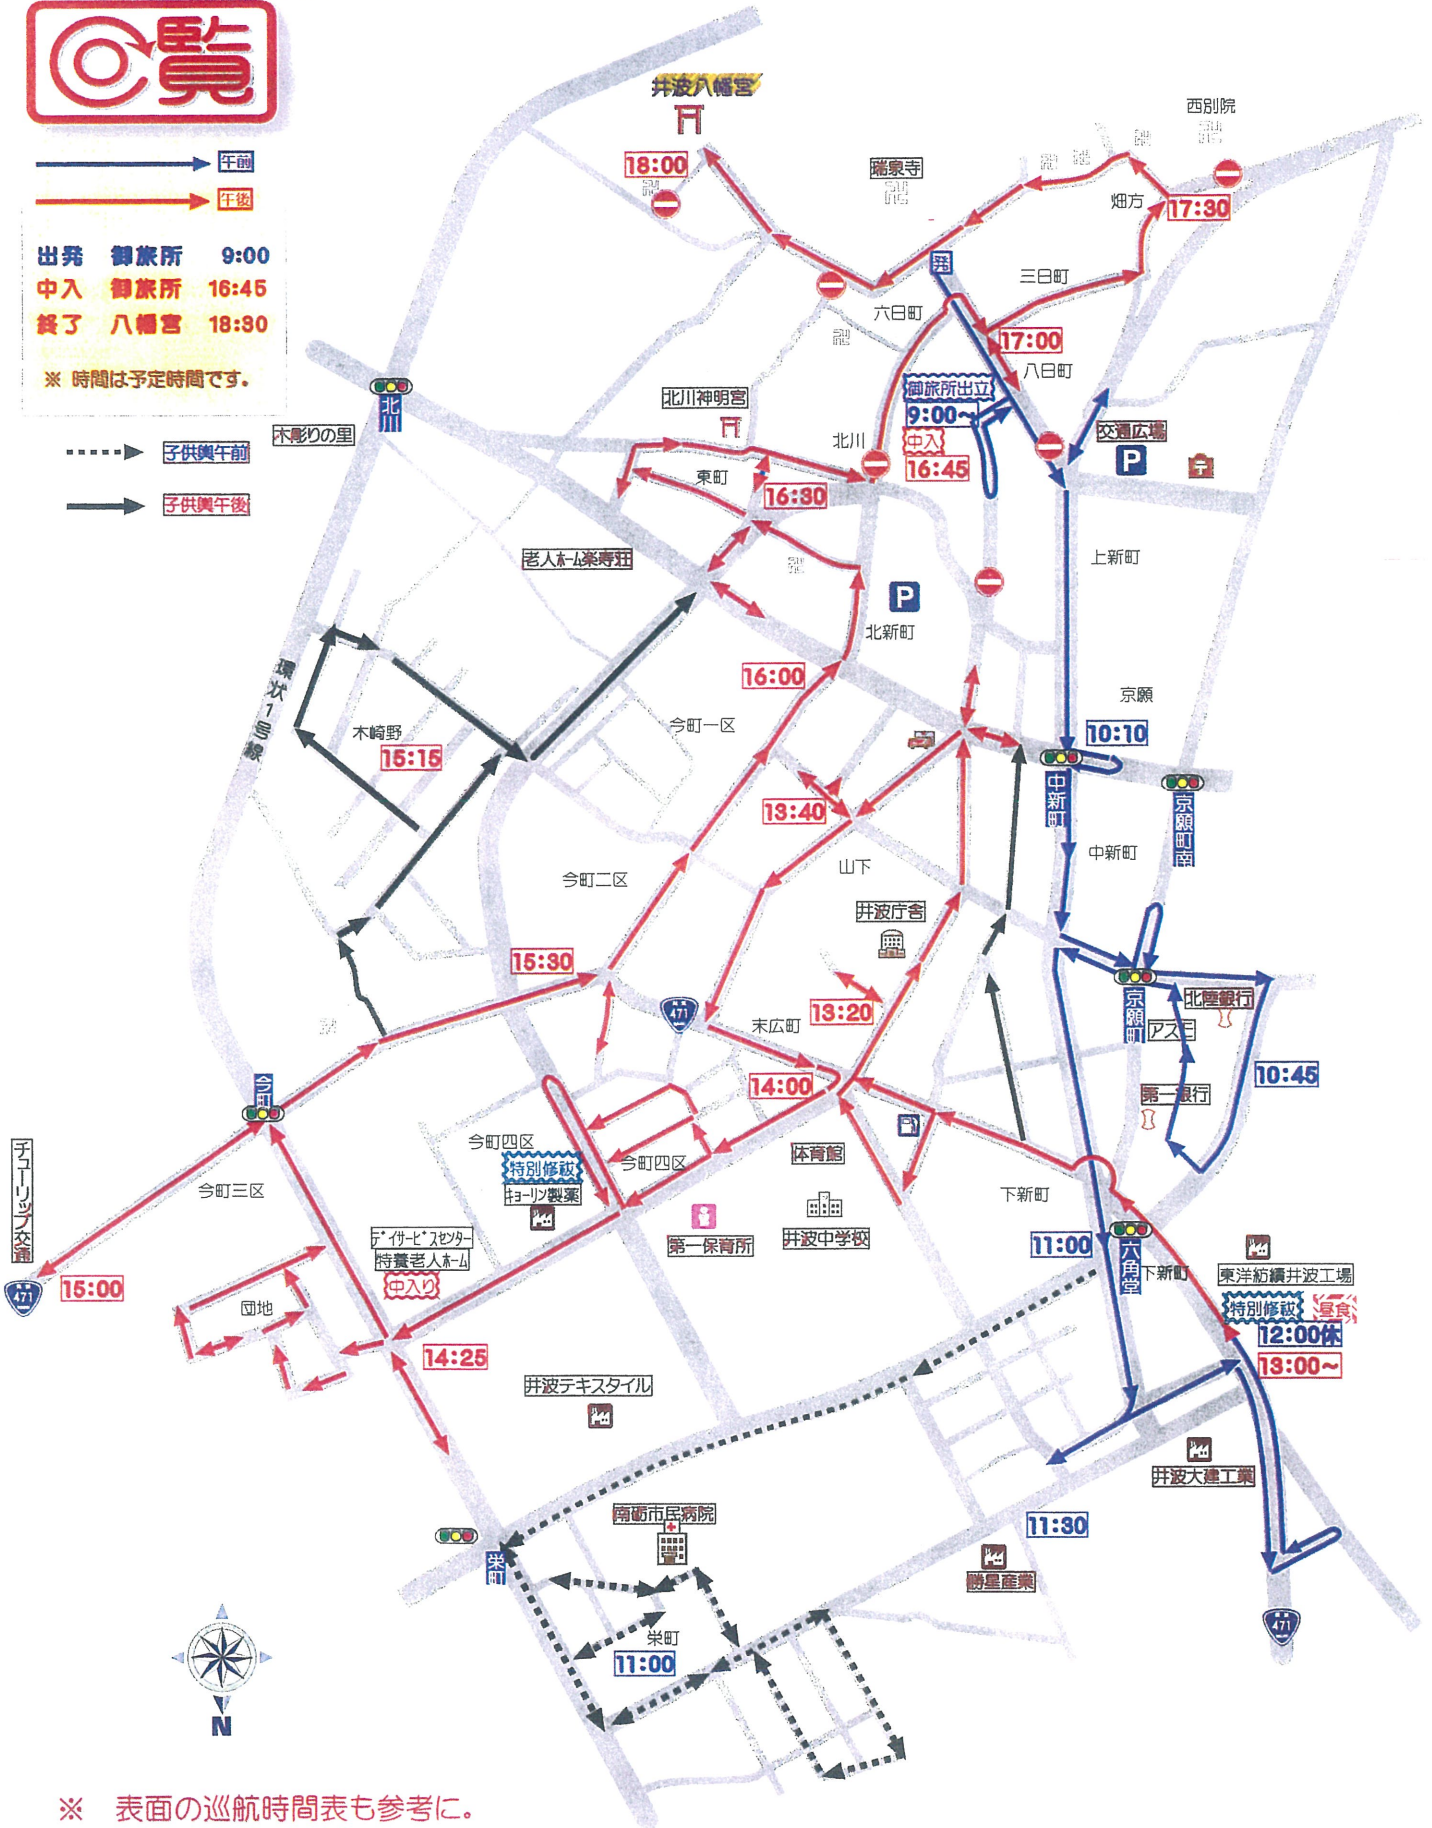

平成三十年度 春季大祭 神輿渡御予定図 (時間) 井波八幡宮

→ 午前
→ 午後

出発 御家所 9:00
中入 御家所 16:45
終了 八幡宮 18:30

※ 時間は予定時間です。

.....▶ 子供輿午前
▶ 子供輿午後

※ 表面の巡航時間表も参考に。