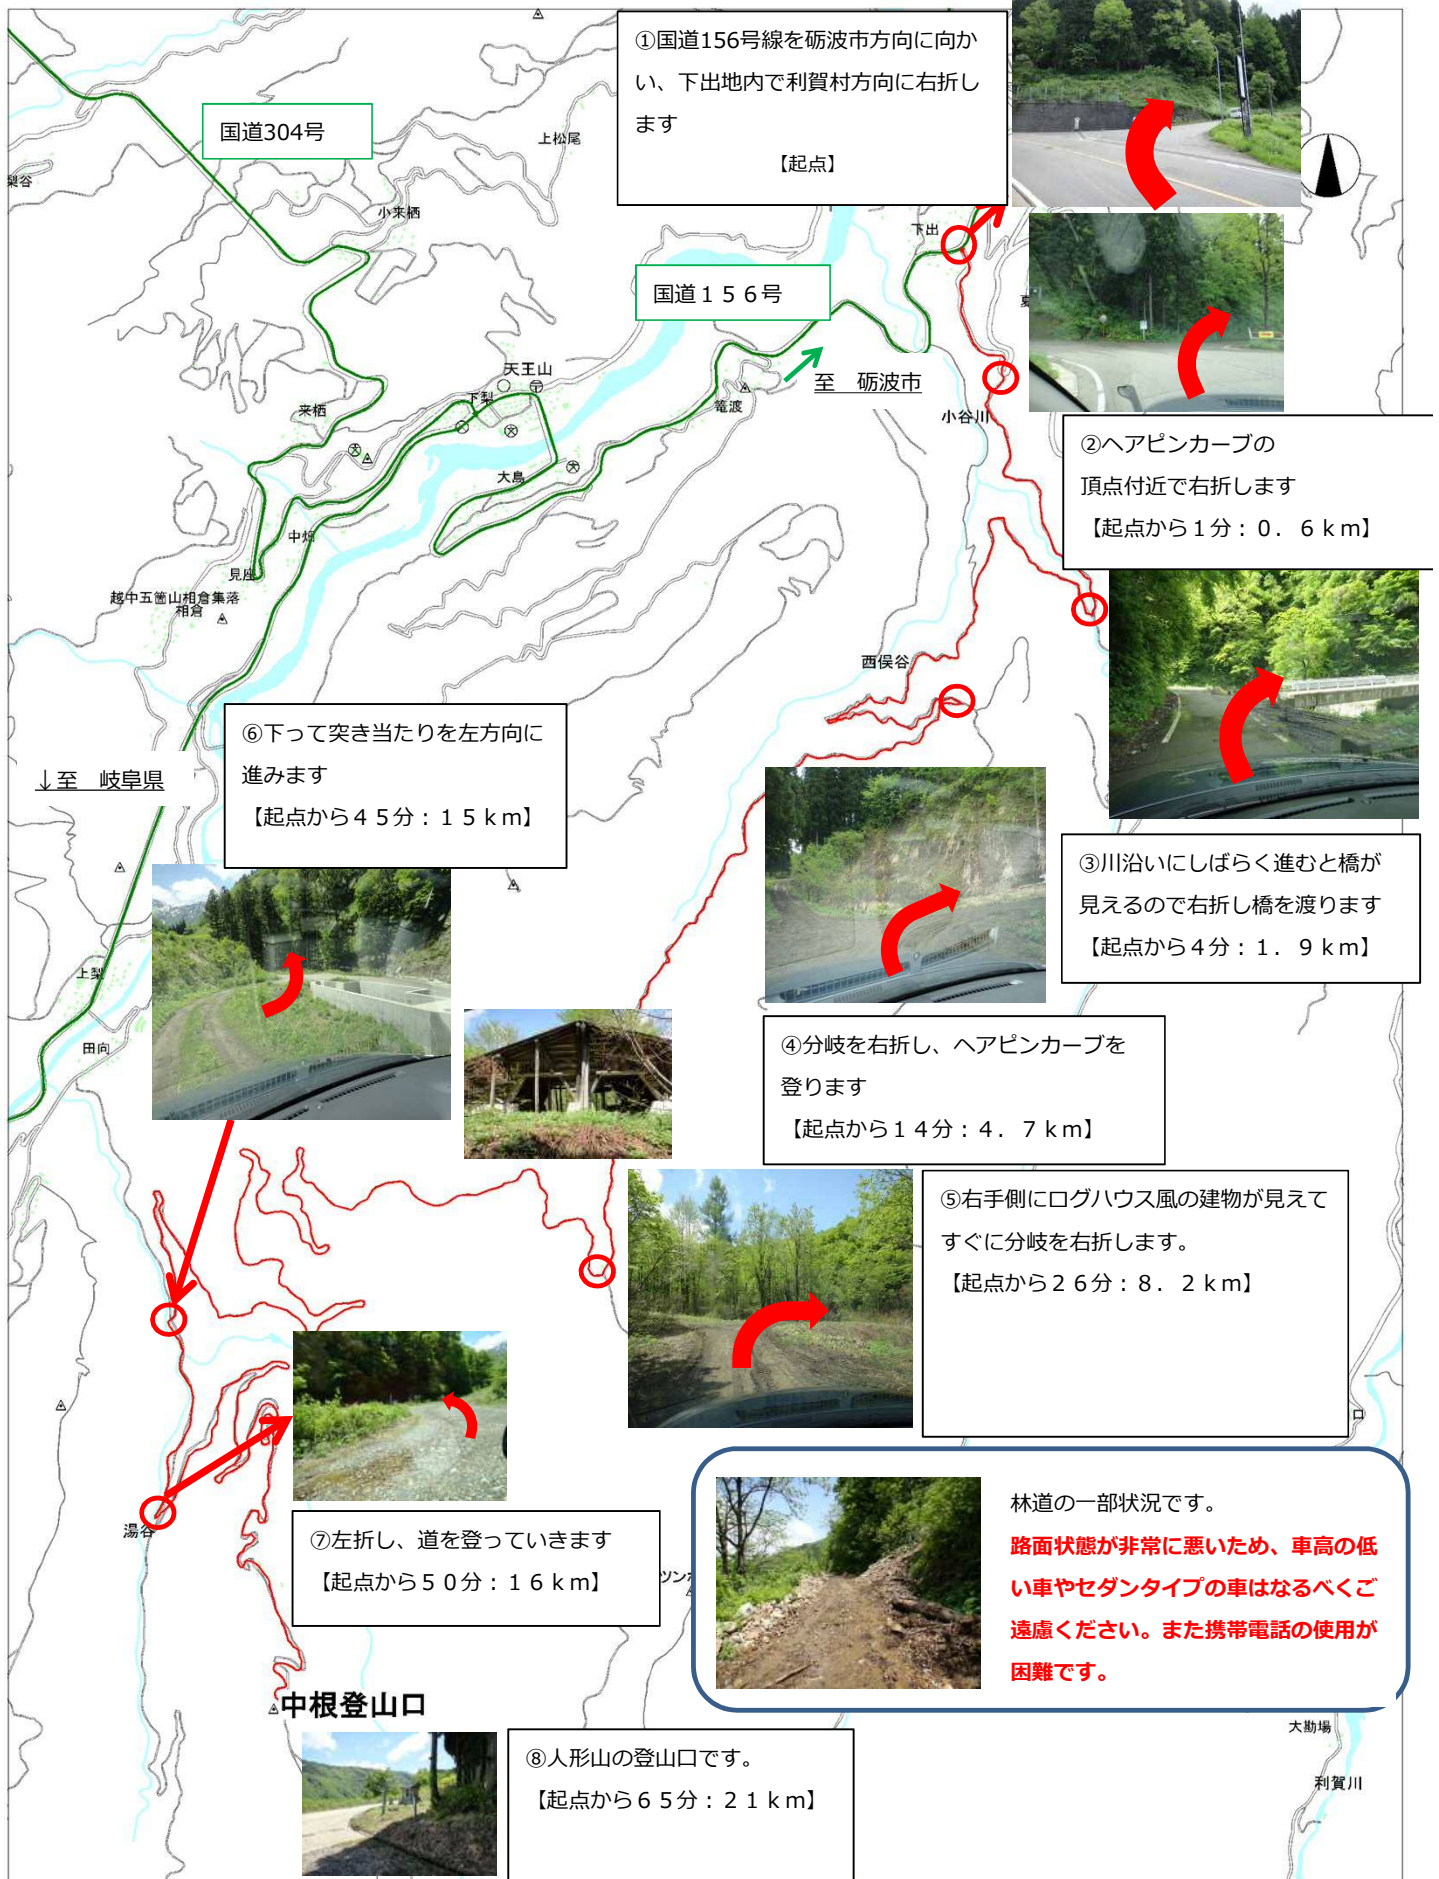

# 平成30年度 人形山 山開き 登山口（中根登山口）までのルート

**\*現在、村上家・国民宿舎五箇山荘 付近からのルートは災害のため車両通行できません。通常とは異なるルートでの移動となります。なお、上記図中の時間、距離はあくまで目安です。**