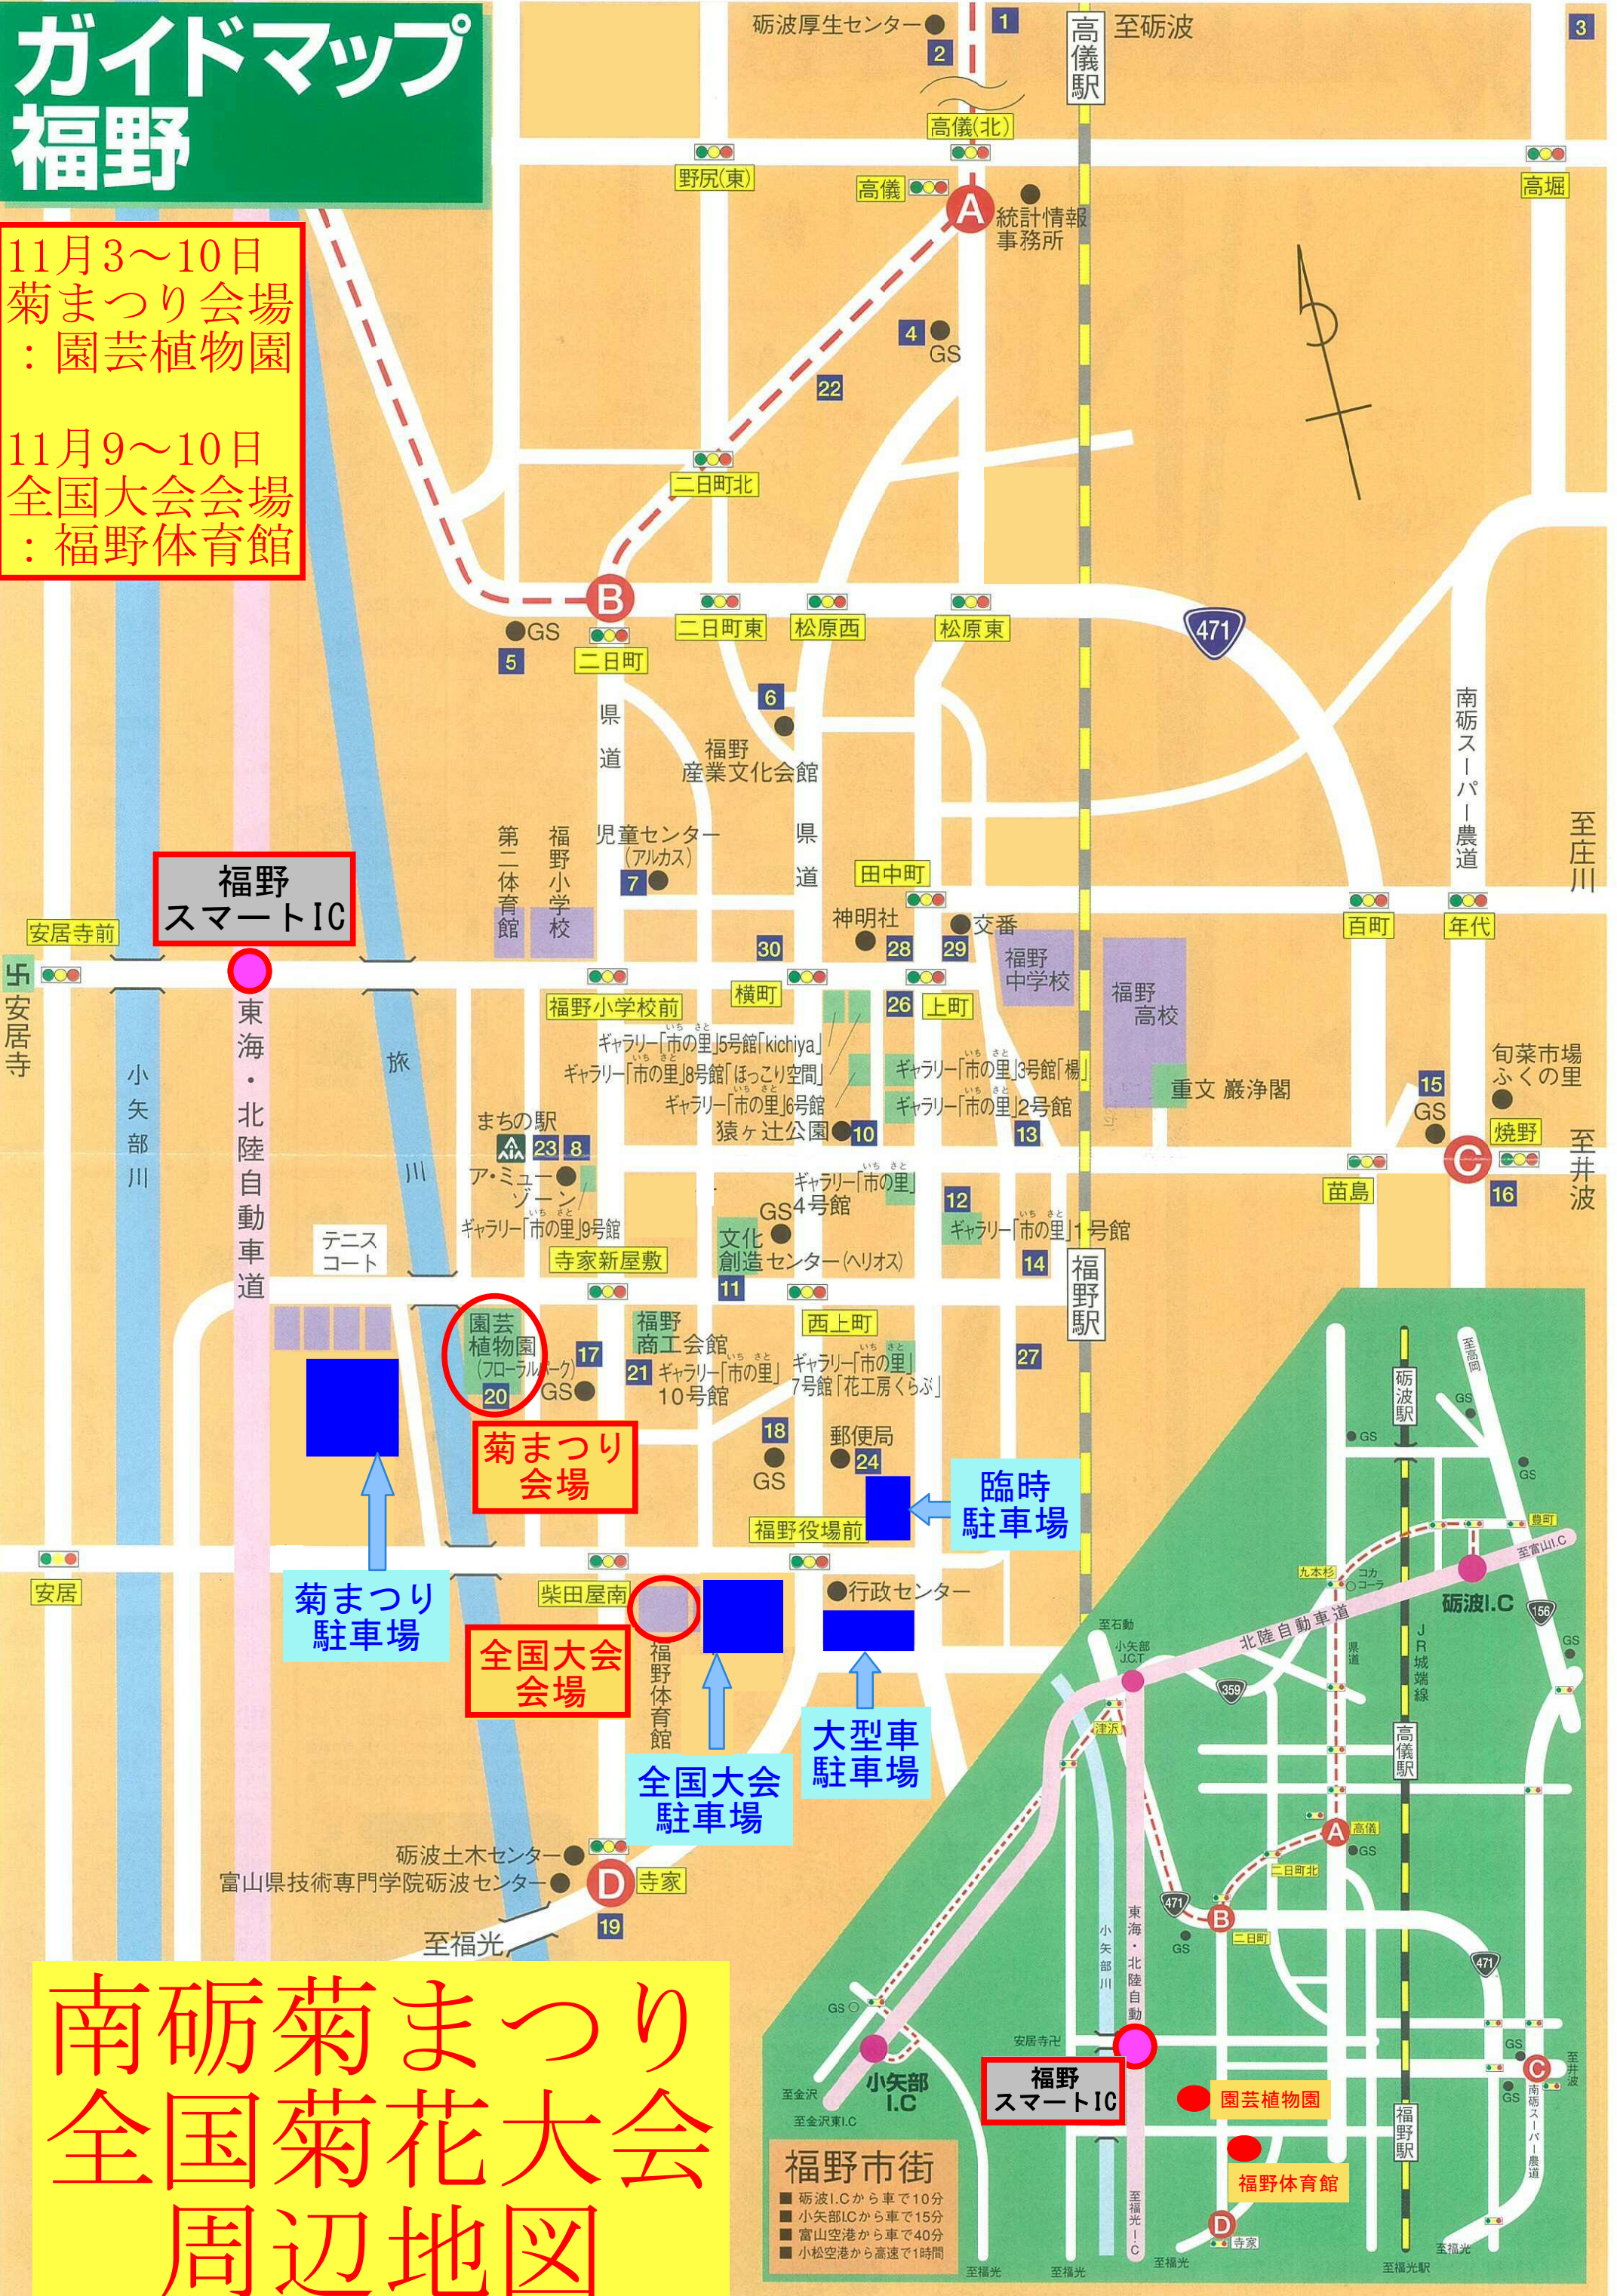

ガイドマップ 福野

11月3～10日
菊まつり会場
：園芸植物園

11月9～10日
全国大会会場
：福野体育館

福野
スマートIC

菊まつり
会場

菊まつり
駐車場

全国大会
会場

全国大会
駐車場

大型車
駐車場

臨時
駐車場

南砺菊まつり
全国菊花大会
周辺地図

福野市街

- 砺波I.Cから車で10分
- 小矢部I.Cから車で15分
- 富山空港から車で40分
- 小松空港から高速で1時間