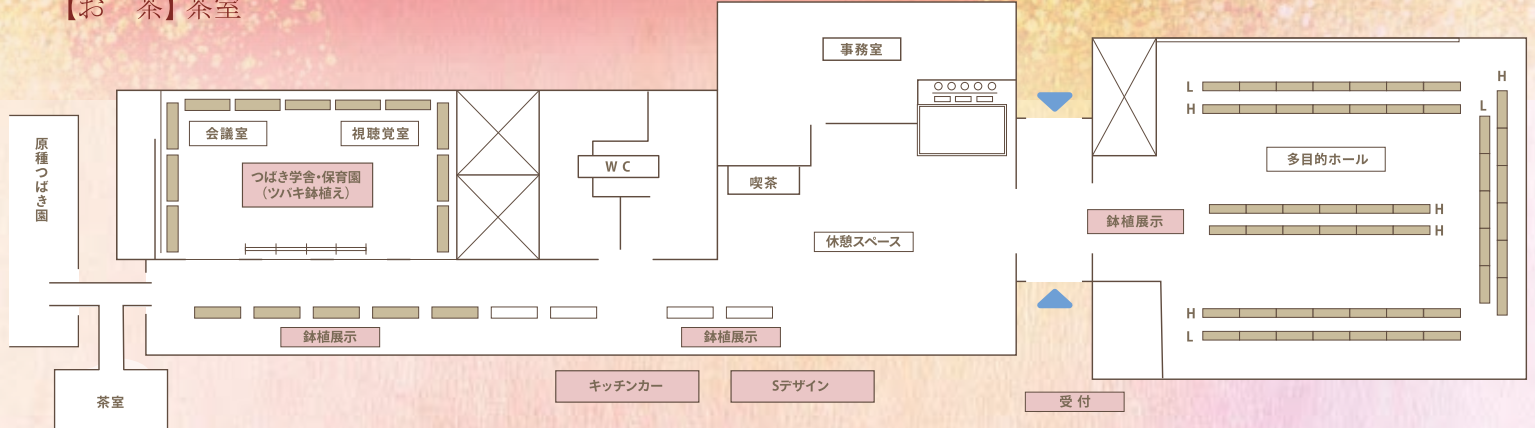

# TSUBAKI MATSURI

# 第33回 南砺いのくち 椿まつり

令和5年 3/18(土)~20(月)

会場：いのくち椿館

- 【椿展示】椿愛好家の鉢植え展示
- 【原種椿】原種椿を展示／保育園・つばき学舎の作品展示 ※一部変更の場合があります
- 【お茶】茶室

**開館時間**

3/18	9:00~16:00
3/19	9:00~16:00
3/20	9:00~15:00

**協力金のお願い**  
椿まつりの存続のため協賛のご協力をお願いします