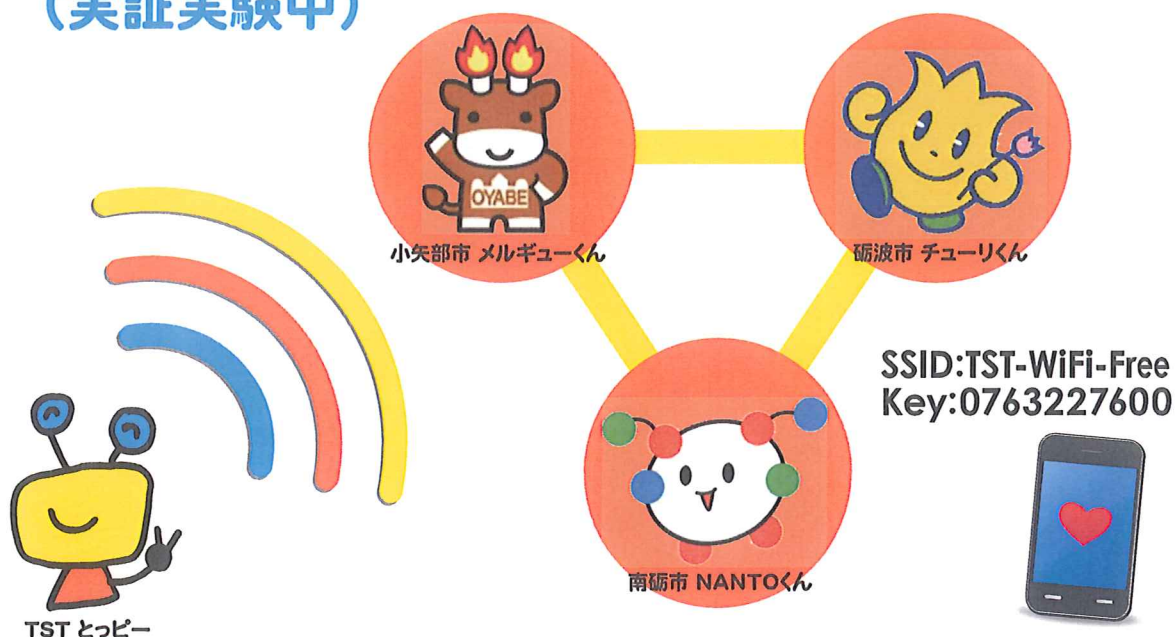

これまで行政情報や緊急・防災情報をコミュニティチャンネルでの発信等において、協力・連携をしてきた各市と TST と共同で WiFi アクセスポイントを設置し運用することにより、スマートフォンやタブレット端末の普及がすすむ状況において、より効率的かつ的確な行政情報、防災情報、広域観光情報の発信の可能性の模索、検討を積極的に実施してまいりたいと考えております。

砺波市、南砺市、小矢部市の各市における無線 LAN(WiFi)アクセスポイントの設置予定場所および設置個所でのお知らせポスターイメージは、添付資料のとおりです。

以上

【本件に関するお問い合わせ先】

富山県南砺市八塚 568-2

となみ衛星通信テレビ株式会社

業務部・宅見（たくみ）

電話：0763-22-7600

FAX：0763-22-7601

実証実験WiFiアクセスポイントの設置場所

	砺波市	南砺市	小矢部市
①	砺波市役所 1Fロビー	福野文化創造センター ヘリオス 1階 事務室前エントランス	小矢部市役所 1Fロビー
②	庄川支所 1Fロビー	城端伝統芸能会館「じょうはな座」 1階 催事場	小矢部市津沢コミュニティプラザ 市民サロン
③	砺波市コミュニティプラザ 砺波駅構内	いのち椿館 多目的室	小矢部市総合保健福祉センター 1F玄関ホール
④	ウッドプラザ 水記念公園内	福光庁舎 1階 市民情報コーナー	小矢部市民図書館 学習室(小矢部市総合会館3F)
⑤	砺波市観光協会 砺波文化会館西側	井波総合文化センター 1階 ロビー	クロスランドおやべ エントランス

1

Wi-Fi つかえます (実証実験中)

砺波市、南砺市、小矢部市、砺波広域圏事務組合、となみ衛星通信テレビが協力・連携して本実証実験WiFiを提供しています