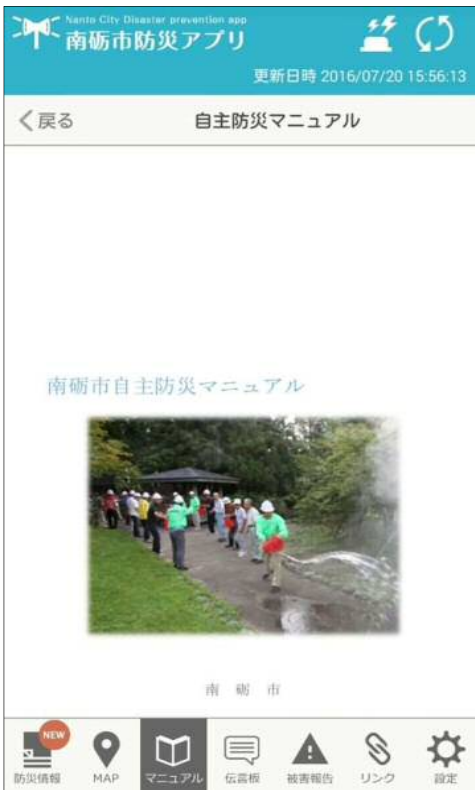

避難所／公共施設マップでできること

マニュアル

各種マニュアルを表示します。

※Android端末の場合、ファイルアクセスを有効にする必要があります。