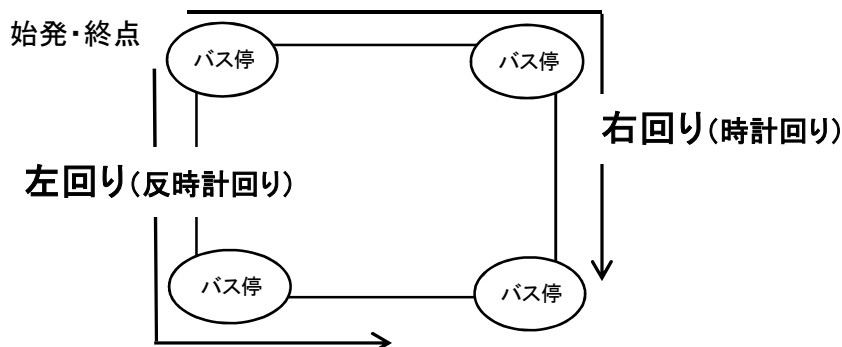

バス利用時のお願い

- ・乗車される方は、必ずバス停付近で、バス進行方向に向かって道路の左側でお待ちください。
- ・乗車するバスが近づいてきたら手を挙げるなど「乗車の意思」を運転手に分かりやすくお示してください。
- ・運賃は一乗車200円です。(小学生・障がい者等は100円) おつりが出ないようご協力をお願いします。
- ・シートベルトの着用にご協力ください。
- ・携帯電話を持っている場合はマナーモードにするか電源を切ってください。
- ・座席が空いている場合は着席してください。
- ・一人でも多くのお客様が着席できるよう、座席に荷物を置かないようにしてください。

乗車運賃

- ・1乗車200円(小学生・障がい者等は100円)
- ・1日券(1日乗り放題)は410円(小学生・障がい者等は200円)
- ・回数券(13枚綴り)は2,050円(小学生・障がい者等は1,020円)
- ・未就学児は無料
- ・シルバーパス(南砺市内に住所を有する満70歳以上の方限定、1年間乗り放題)は5,000円
  シルバーパス購入の際は、住所、氏名、生年月日が確認できる身分証明書を提示してください。
- ・定期券の価格は次のとおりです。

《定期券価格表》

	大人(中学生以上)		半額(小学生・障がい者等)	
	通勤	通学	通勤	通学
1ヶ月	4,930円	4,110円	2,460円	2,050円
3ヶ月	14,070円	11,720円	7,030円	5,860円
6ヶ月	26,660円	22,210円	13,330円	11,100円

《各券販売場所》

1日券 回数券	なんバス車内、各行政センター、JR城端・福光・福野駅、井波観光案内所、協働のまちづくり支援センター(井波コミュニティプラザ「アスモ」2階)
定期券、 シルバーパス	各行政センター、協働のまちづくり支援センター(井波コミュニティプラザ「アスモ」2階)

循環線について

- ・循環線は、右回り(時計回り)と左回り(反時計回り)で運行します。