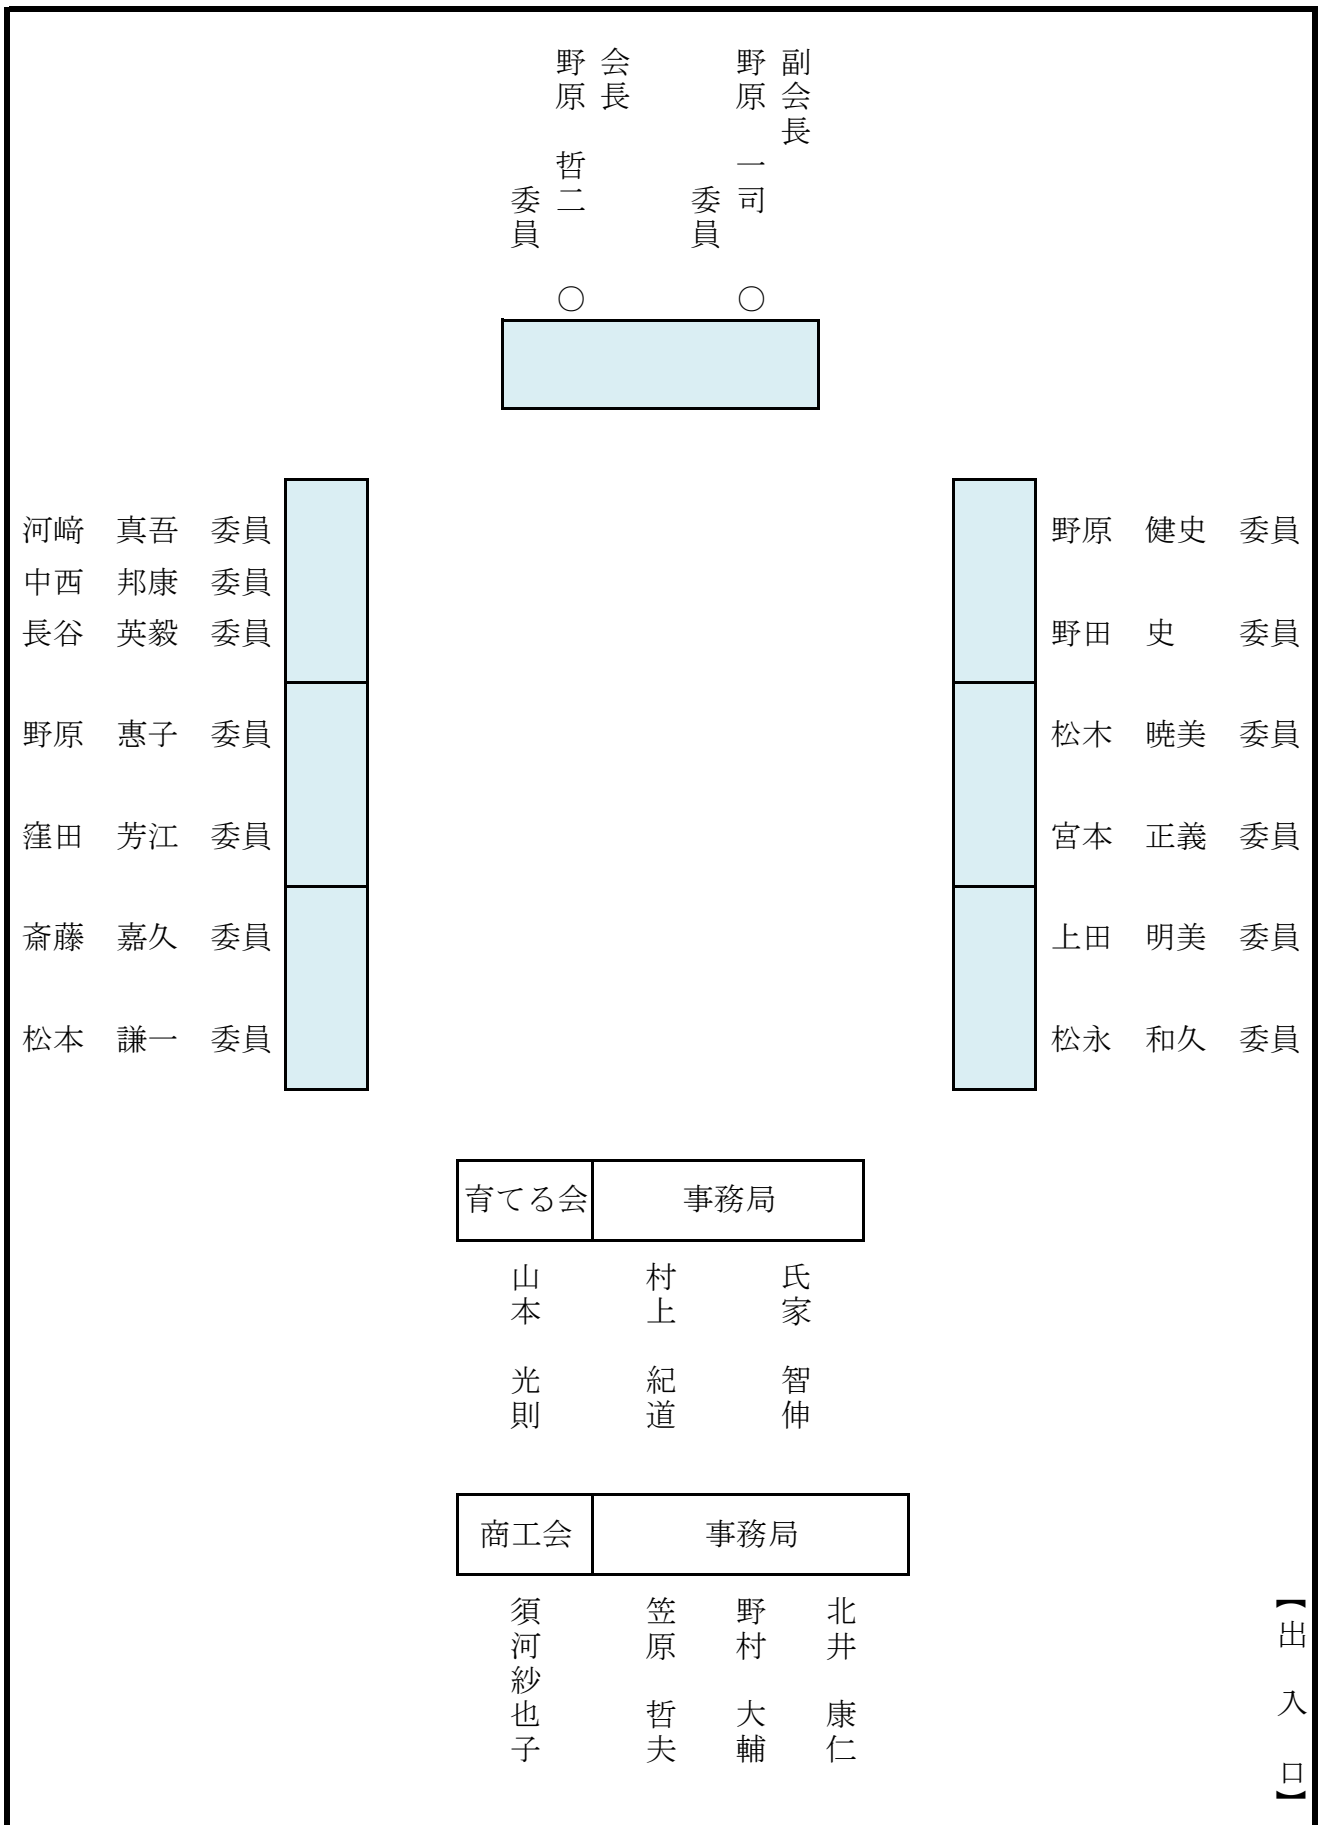

南砺市利賀地域山村留学定住推進協議会座席表

令和3年3月26日（金） 午後6時

利賀市民センター2階 特別会議室