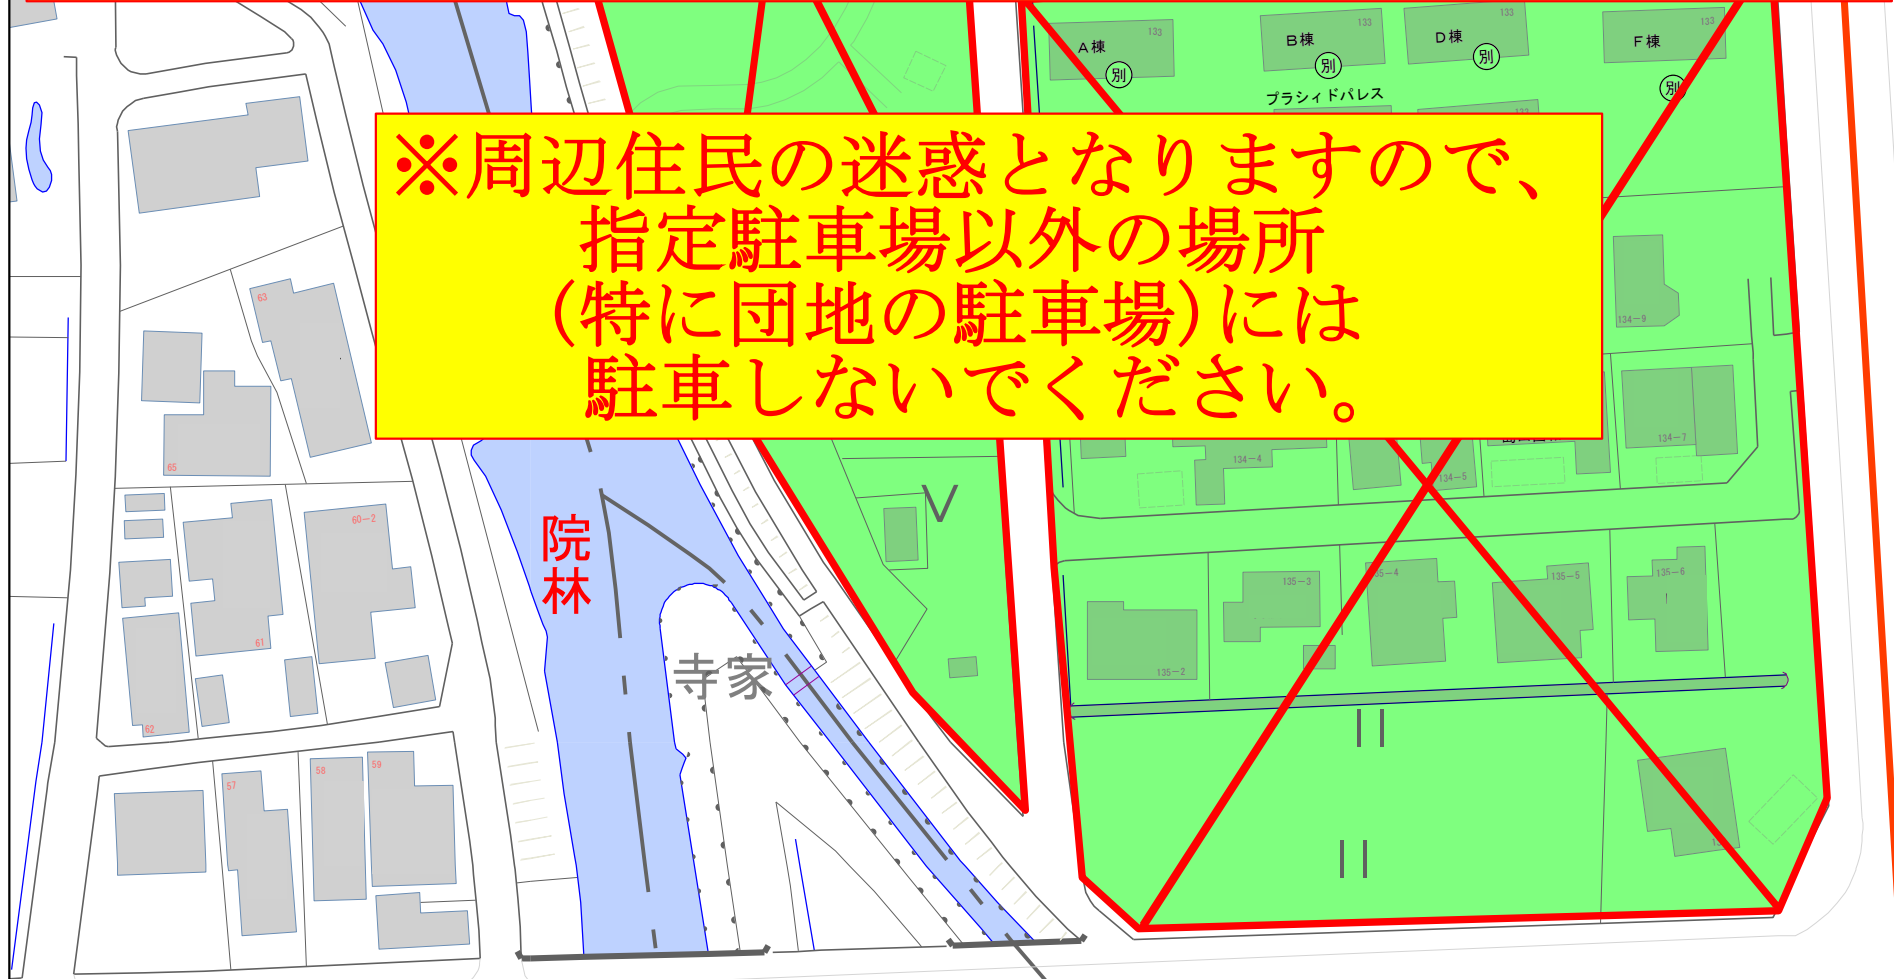

R3 北陸・南砺菊花大会会場周辺図

令和3年度北陸・南砺菊花大会では
従来の入口を廃止し、
植物園北側駐車場(第一駐車場)のみを
入口(検温・連絡先記入を行う)とします。

※周辺住民の迷惑となりますので、
指定駐車場以外の場所
(特に団地の駐車場)には
駐車しないでください。

1/1,000

0m 25m 50m 75m 100m

ガイドマップ 福野

令和3年度
北陸・南砺
菊花大会

会期：
11月3～9日
会場：
市園芸植物園

北陸・南砺 菊花大会 周辺地図

福野市街

- 砺波I.Cから車で10分
- 小矢部I.Cから車で15分
- 富山空港から車で40分
- 小松空港から高速で1時間