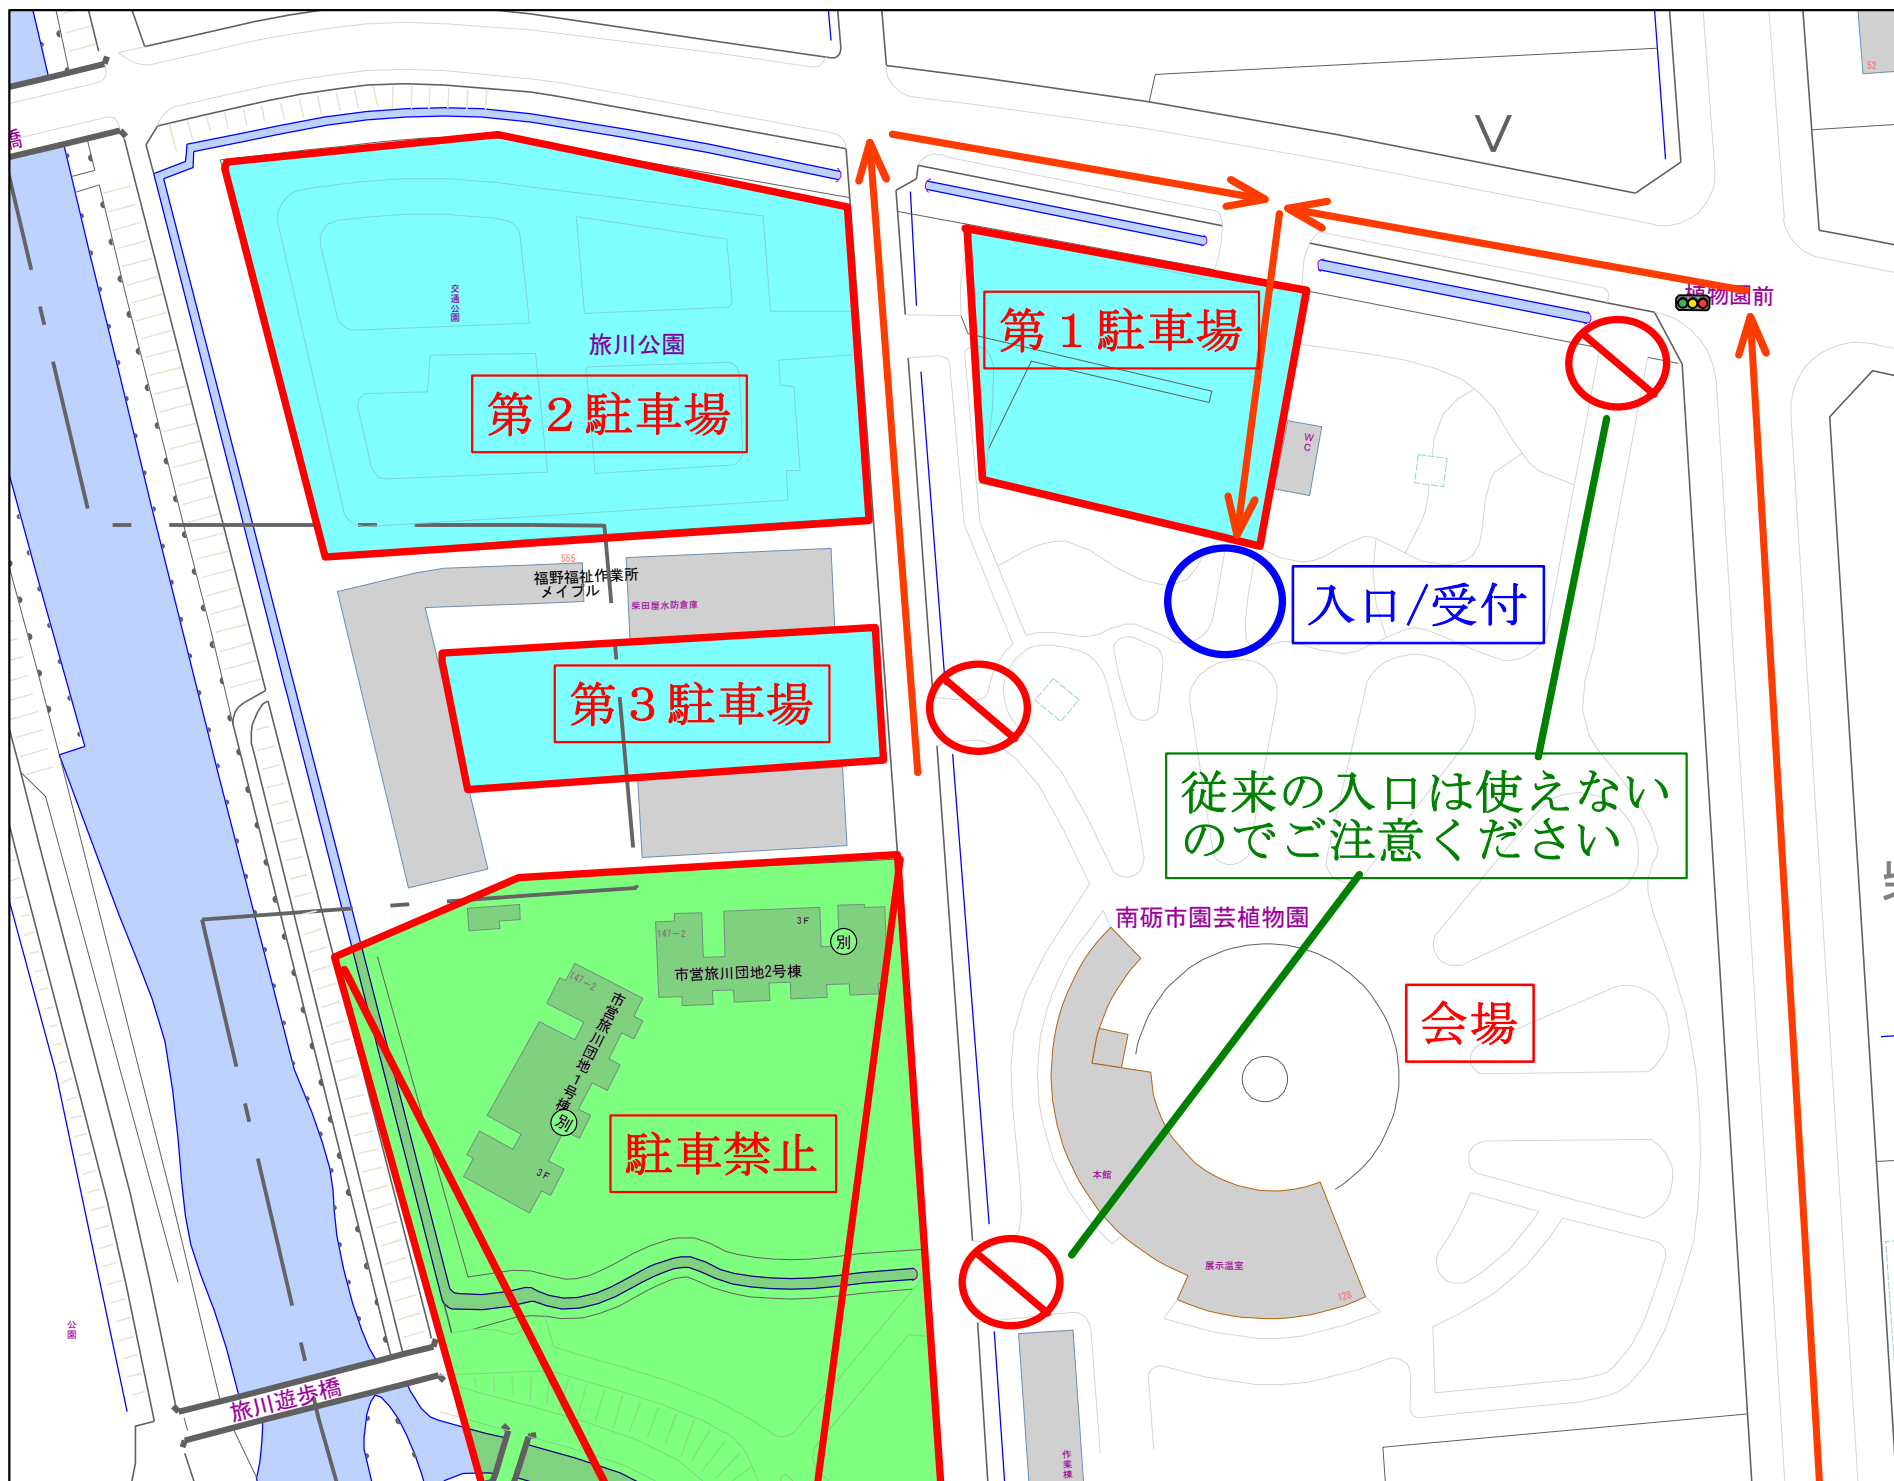

R3 北陸・南砺菊花大会会場周辺図

令和3年度北陸・南砺菊花大会では
従来の入口を廃止し、
植物園北側駐車場(第一駐車場)のみを
入口(検温・連絡先記入を行う)とします。

※周辺住民の迷惑となりますので、
指定駐車場以外の場所
(特に団地の駐車場)には
駐車しないでください。

1/1,000

0m 25m 50m 75m 100m

ガイドマップ 福野

令和3年度
北陸・南砺
菊花大会

会期：
11月3～9日
会場：
市園芸植物園

北陸・南砺 菊花大会 周辺地図

福野市街

- 砺波I.Cから車で10分
- 小矢部I.Cから車で15分
- 富山空港から車で40分
- 小松空港から高速で1時間