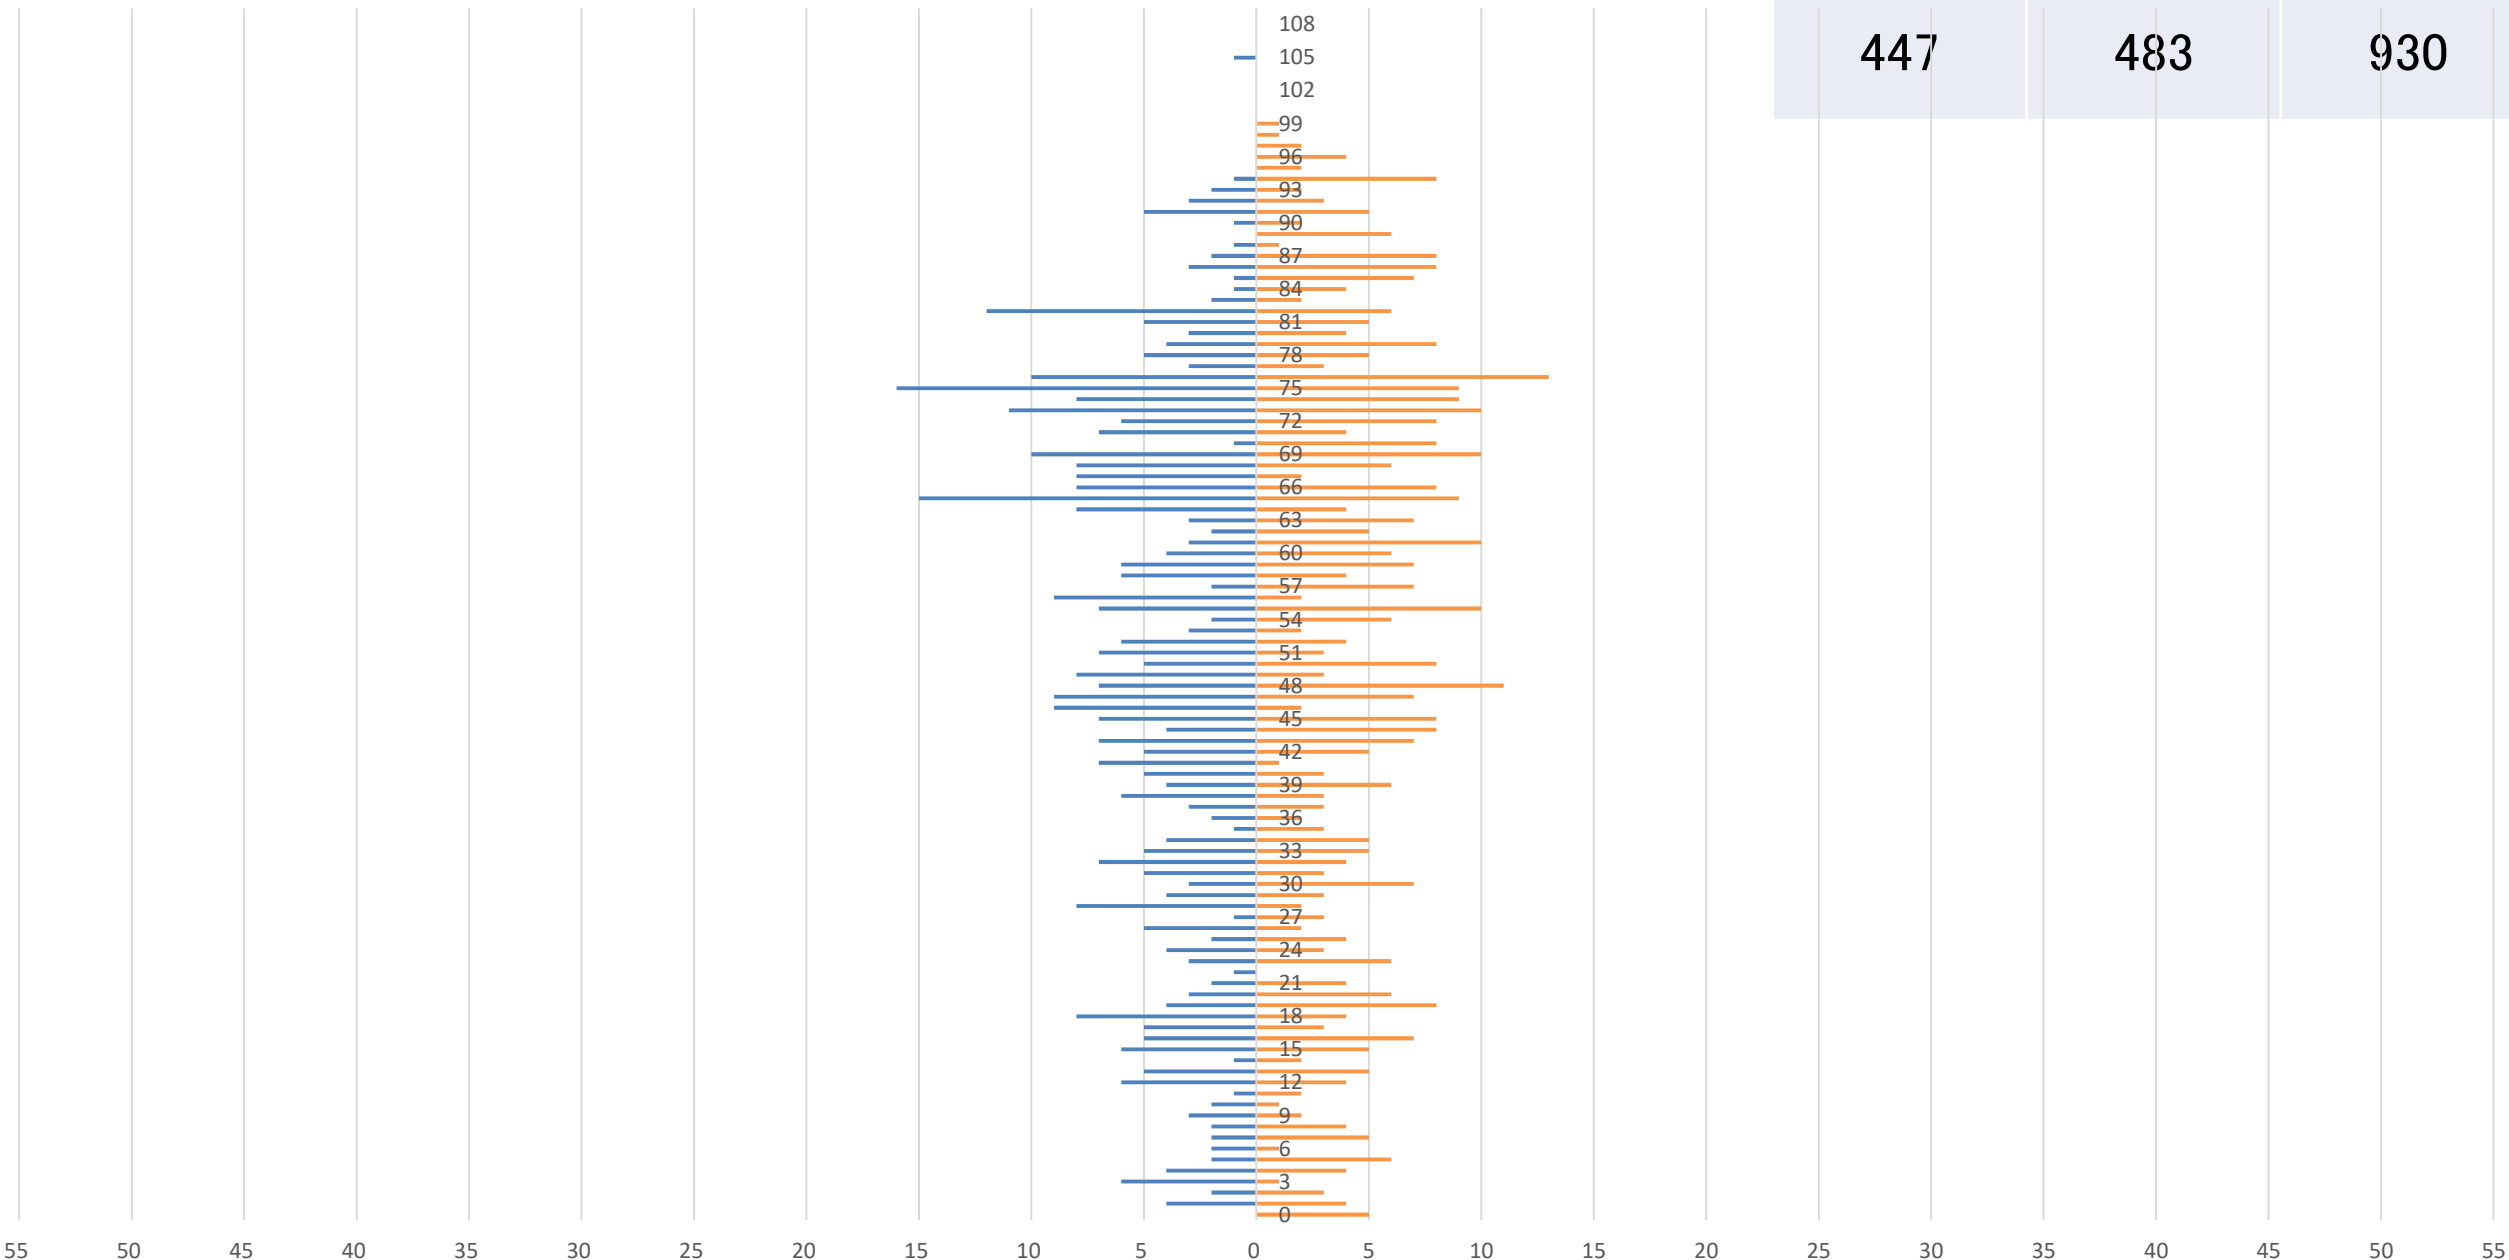

高瀬

■ 男 ■ 女

男

女

合計

447

483

930