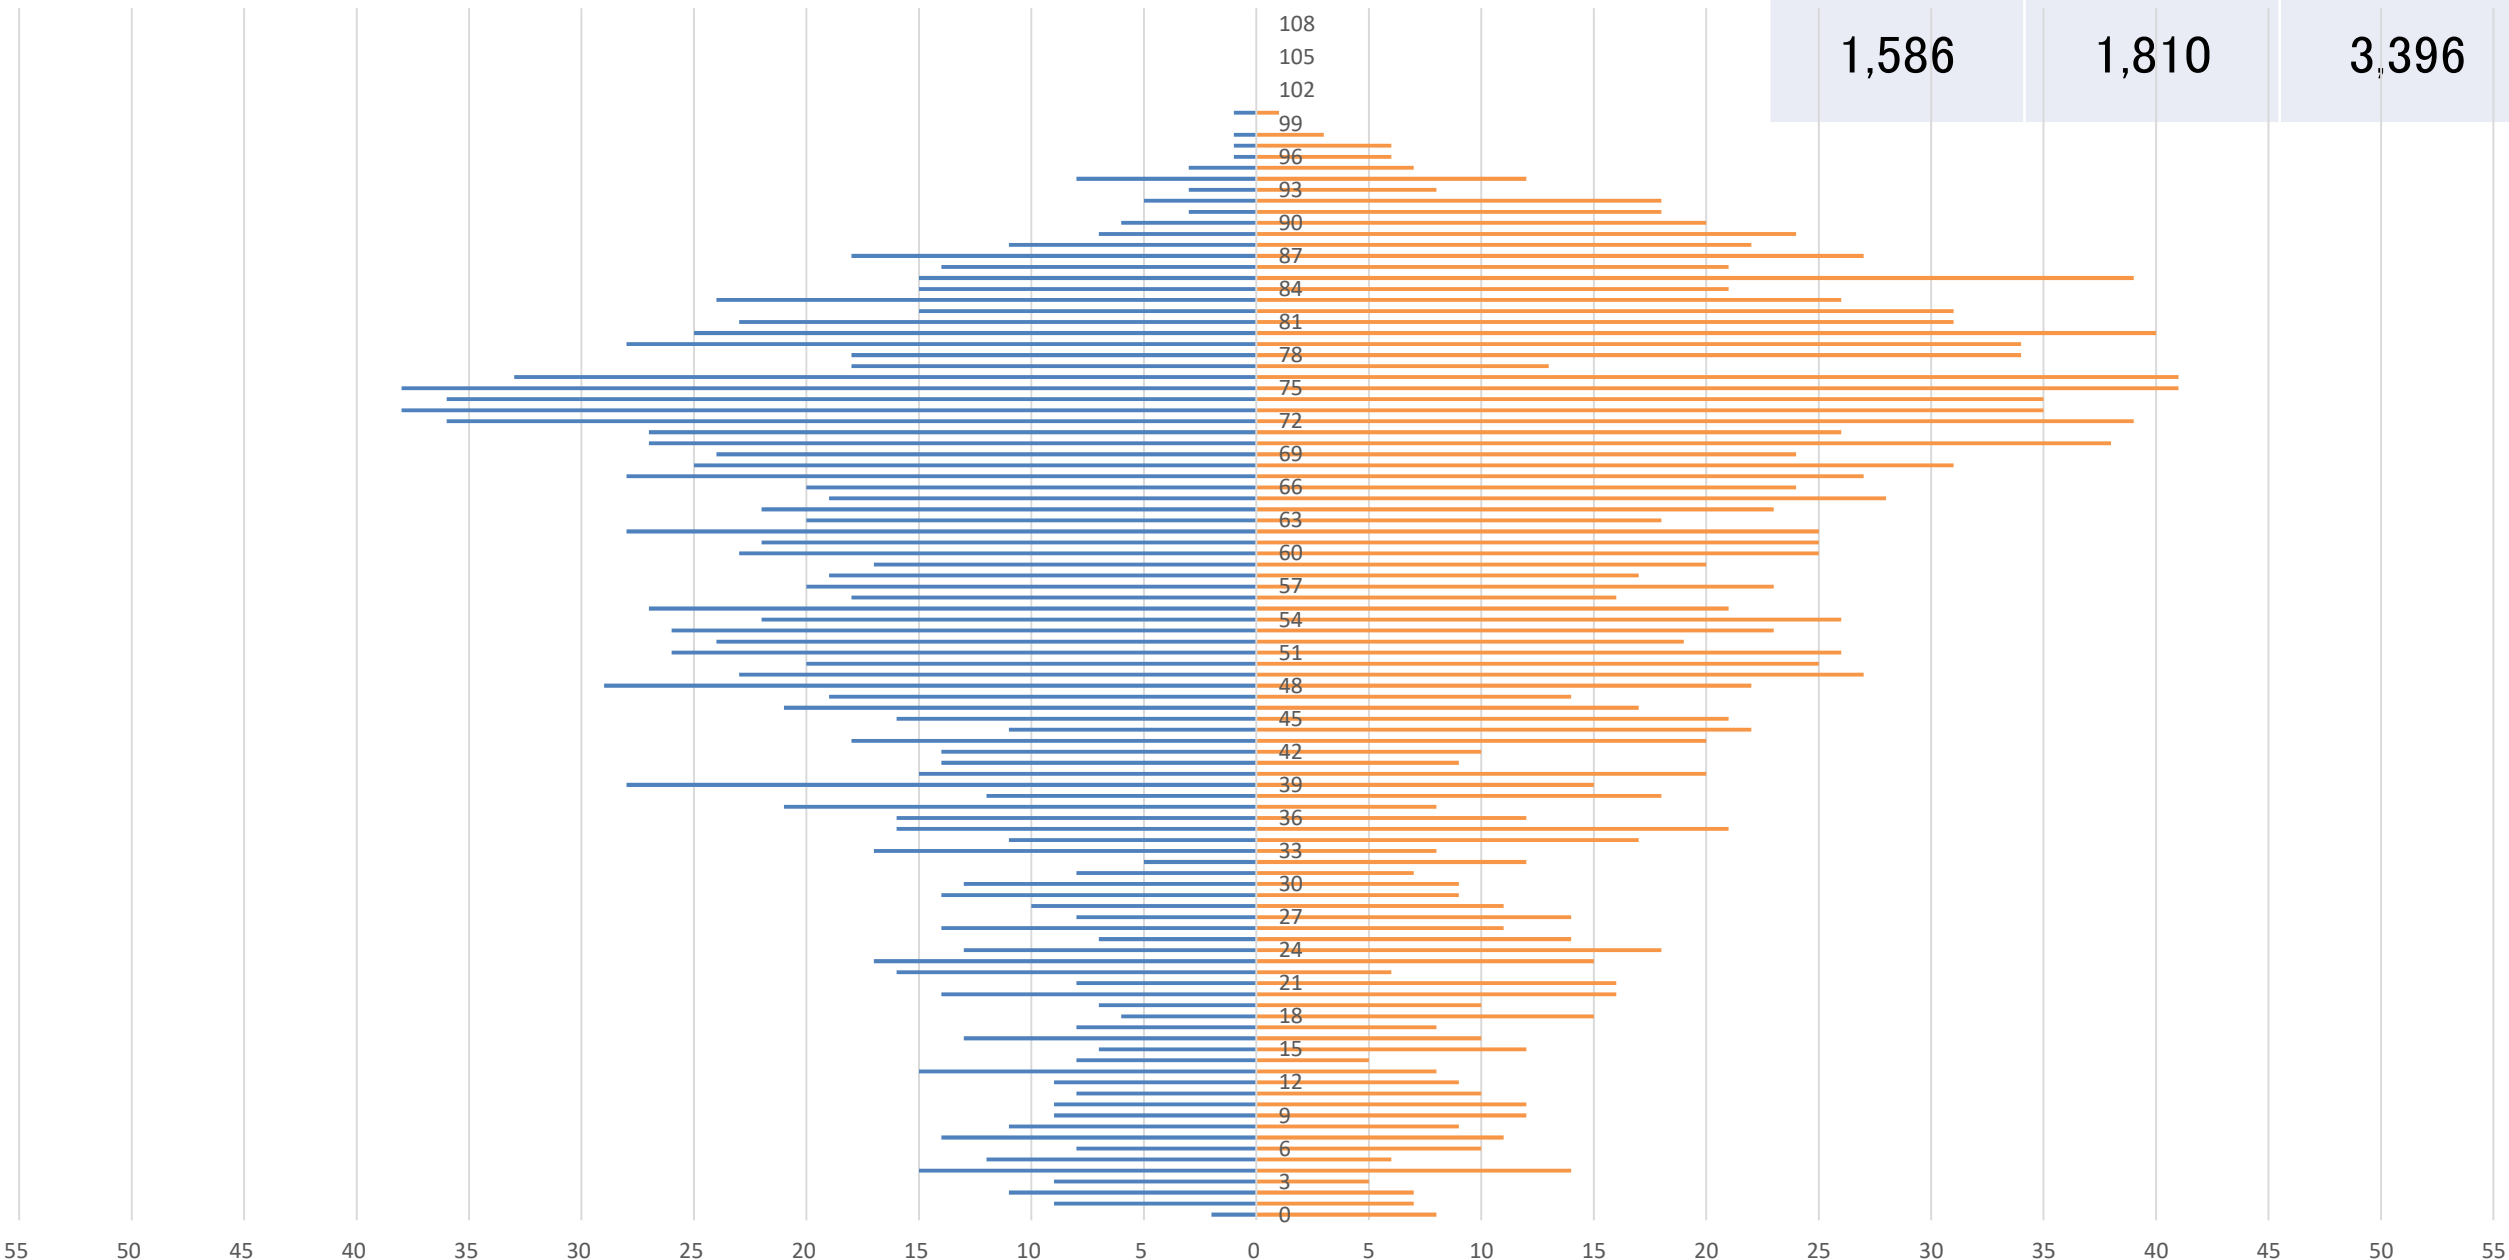

男	女	合計
866	903	1,769

高瀬西

■ 男 ■ 女

男	女	合計
297	295	592

福野南部

■男 ■女

男	女	合計
972	961	1,933

福野西部

■ 男 ■ 女

男	女	合計
635	696	1,331

安居

■ 男 ■ 女

男	女	合計
258	287	545

福光

■ 男 ■ 女

男

女

合計

1,586

1,810

3,396

石黒

■男 ■女

男	女	合計
962	1,002	1,964

広瀬

■男 ■女

男	女	合計
622	637	1,259

広瀬館

■男 ■女

男	女	合計
289	310	599

西太美

■ 男 ■ 女