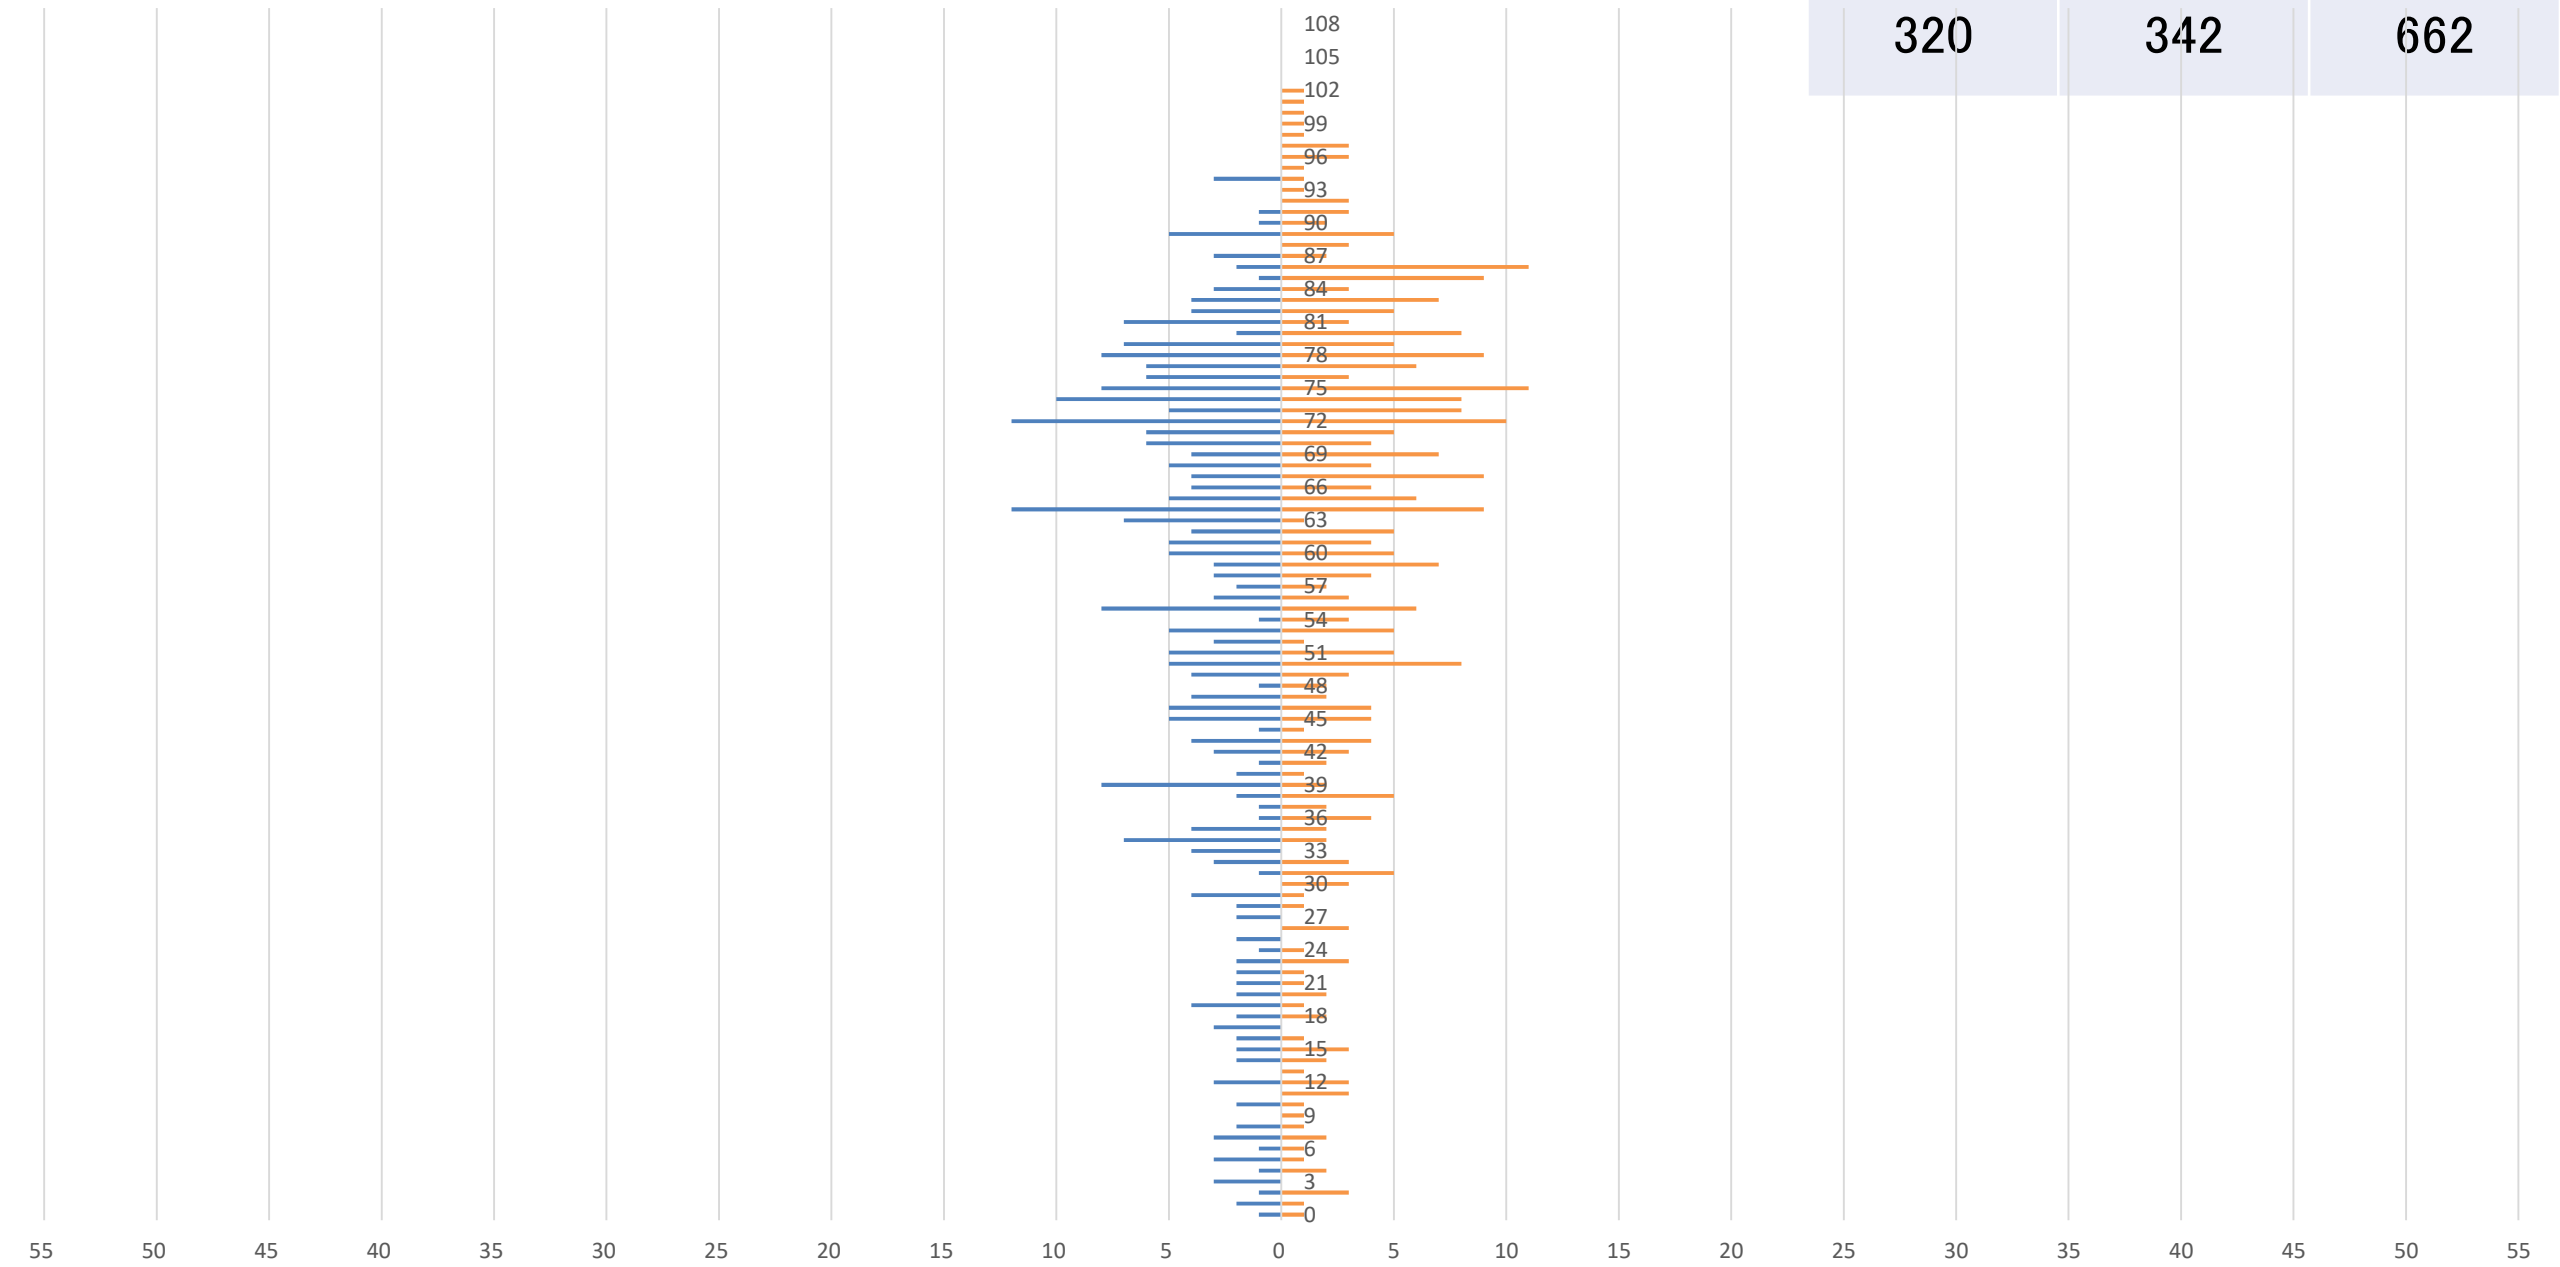

菘谷

■ 男 ■ 女

男	女	合計
320	342	662