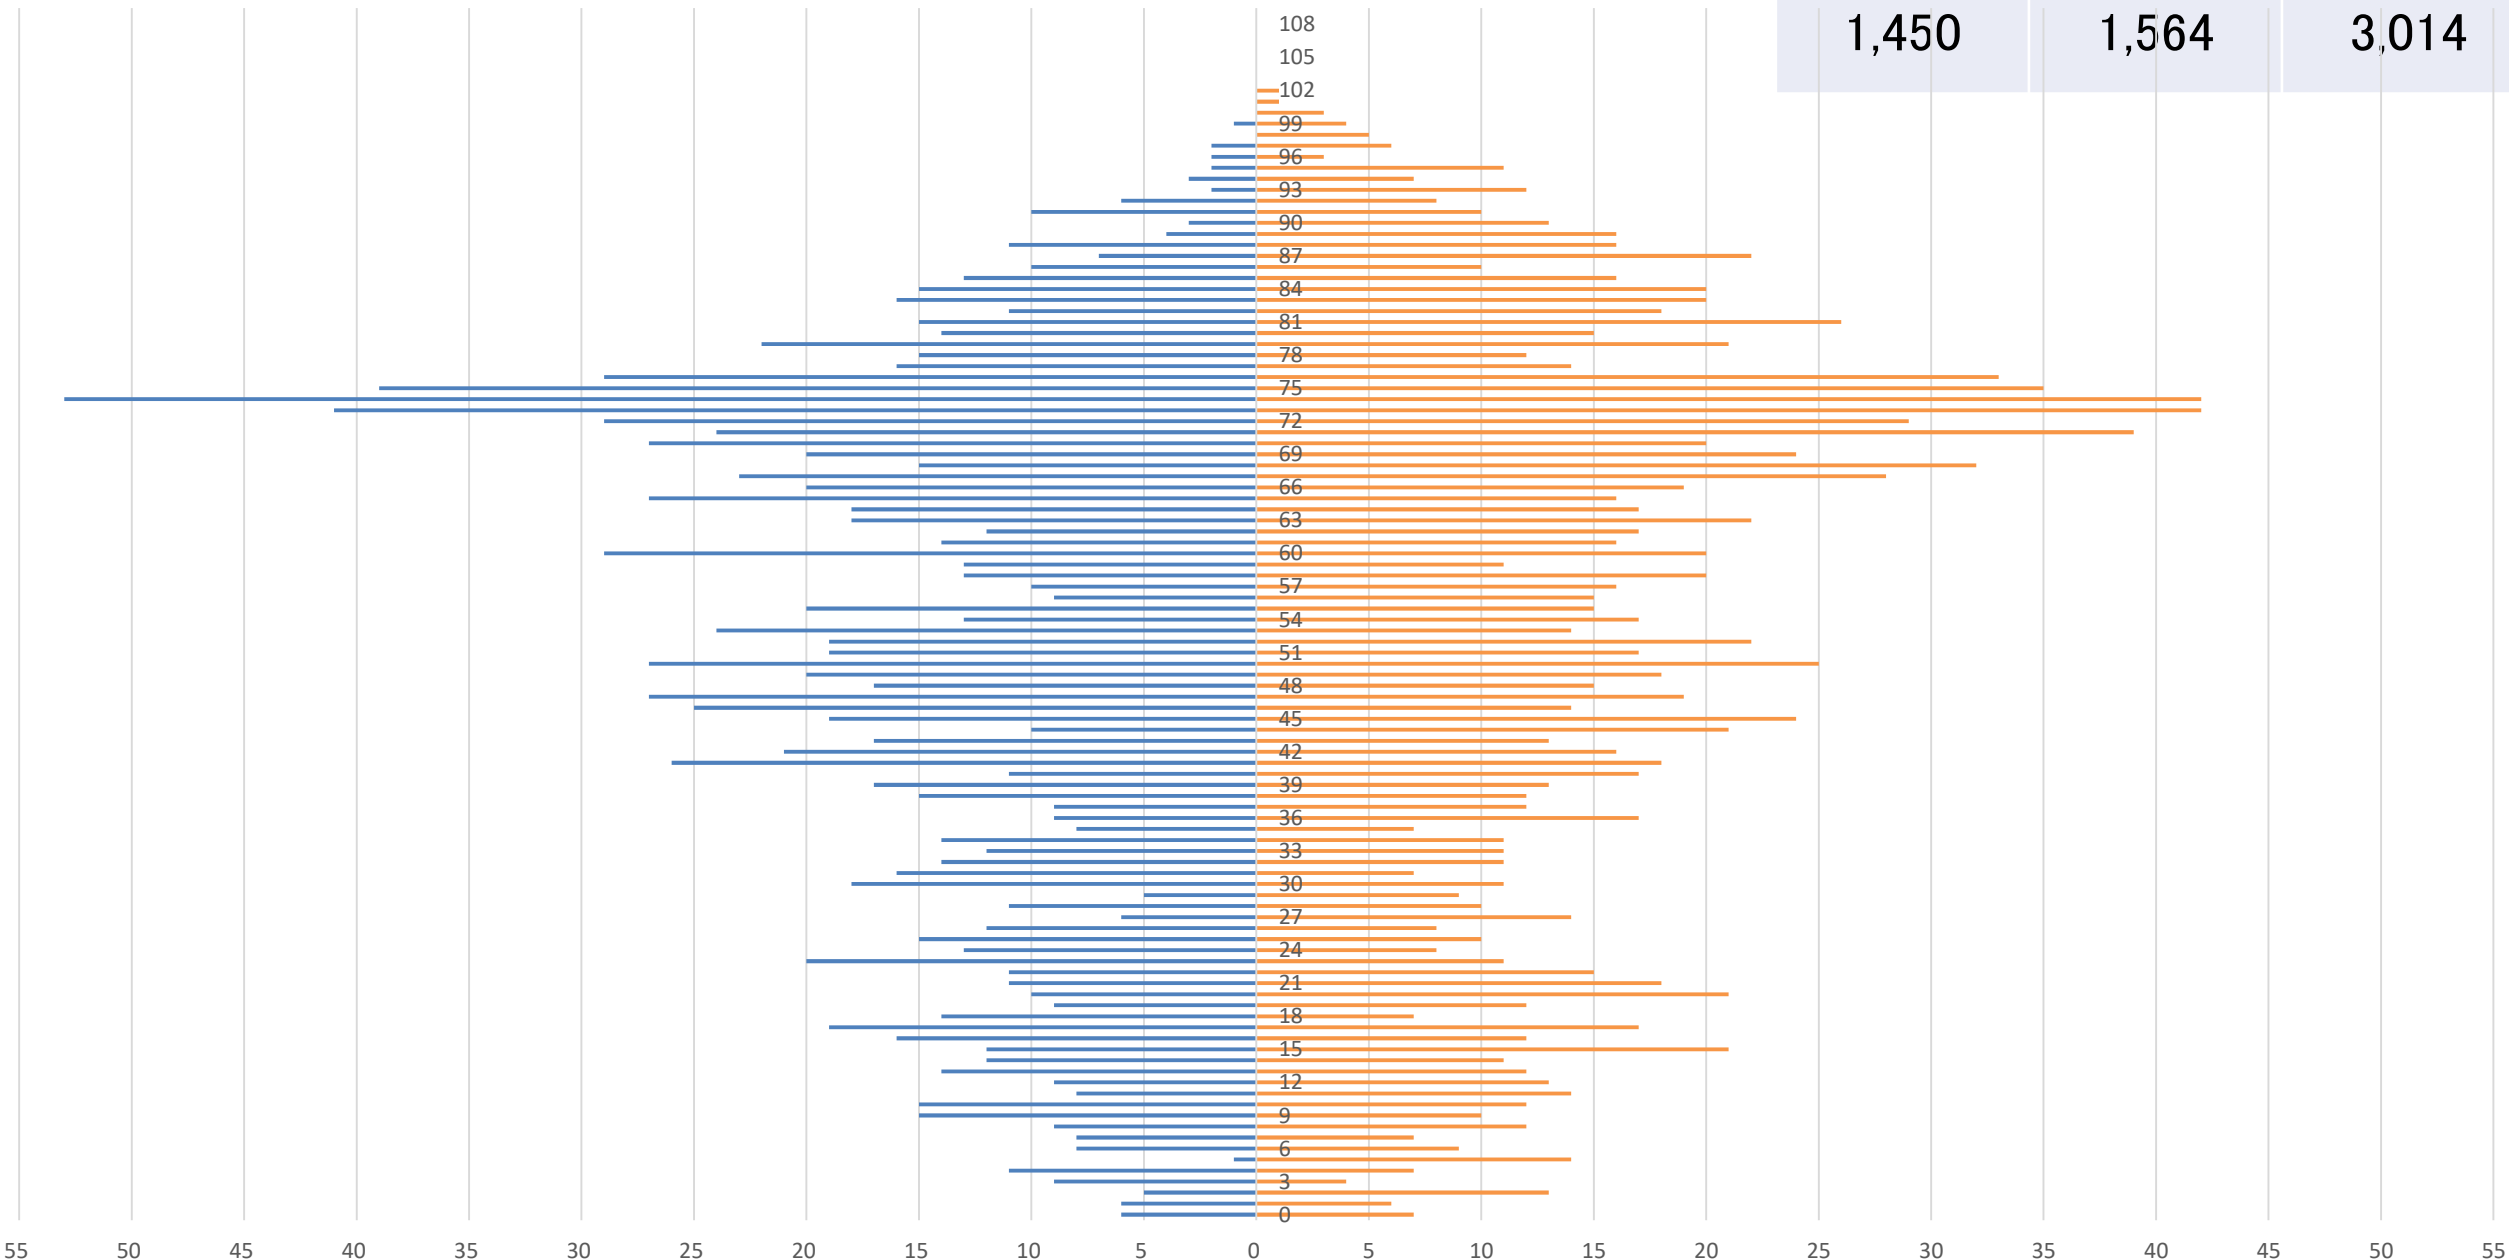

城端

■男 ■女

男

女

合計

851

962

1,813

南山田

■男 ■女

男

女

合計

1,450

1,564

3,014

大鋸屋

■ 男 ■ 女

男

女

合計

628

732

1,360