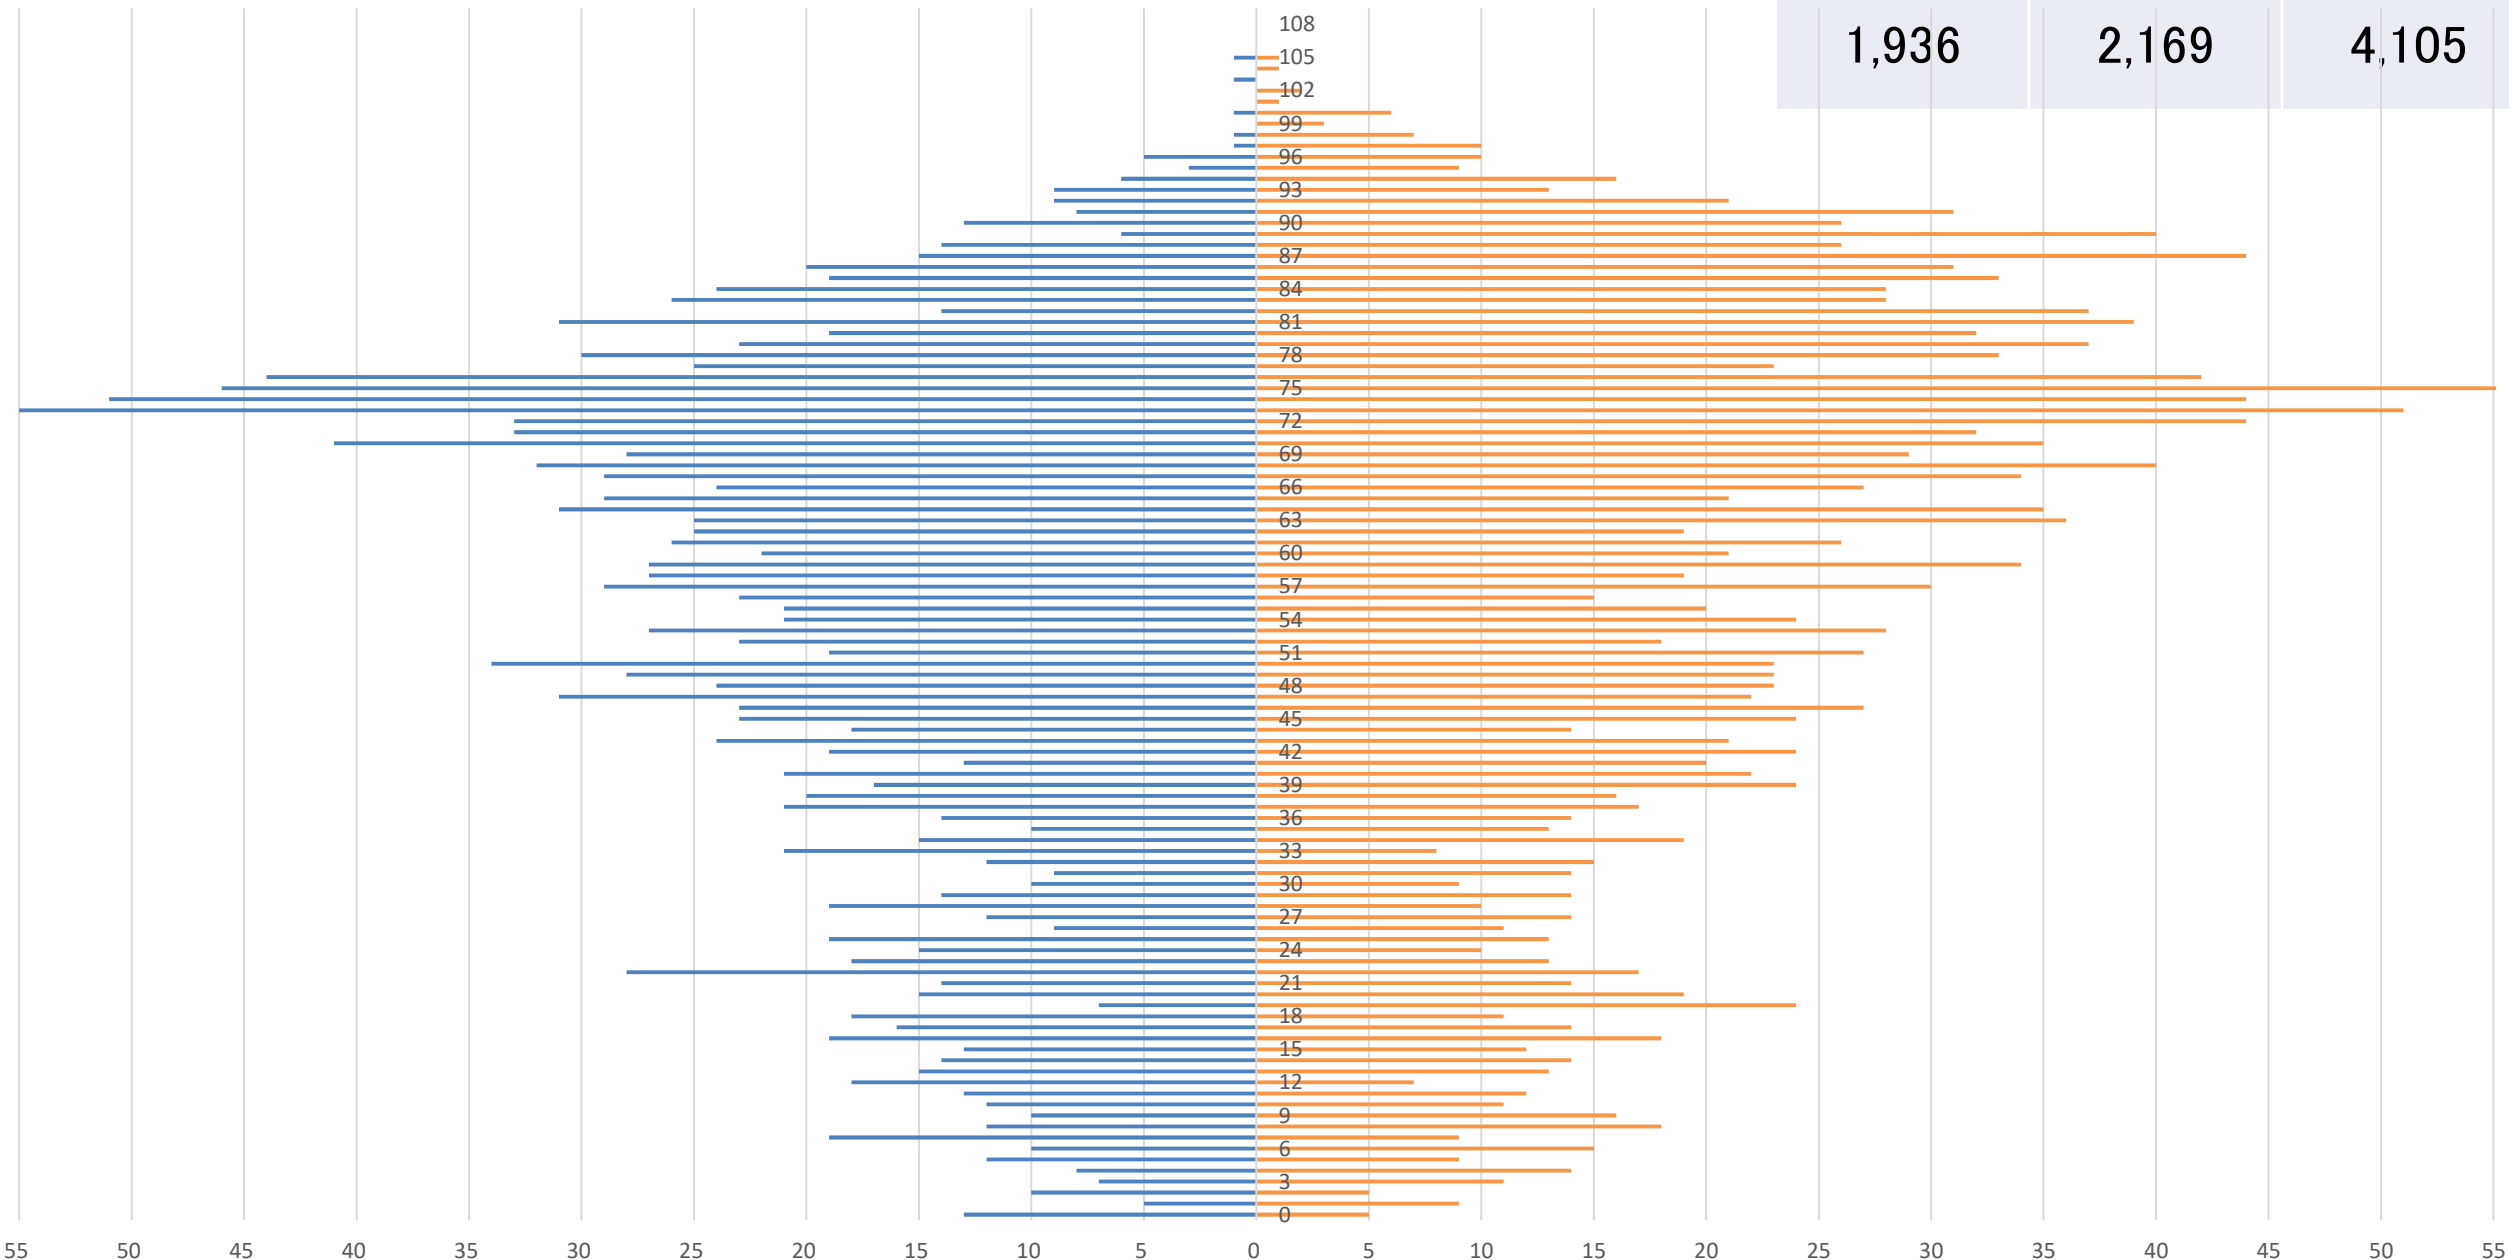

井波

■ 男 ■ 女

男

女

合計

1,936

2,169

4,105