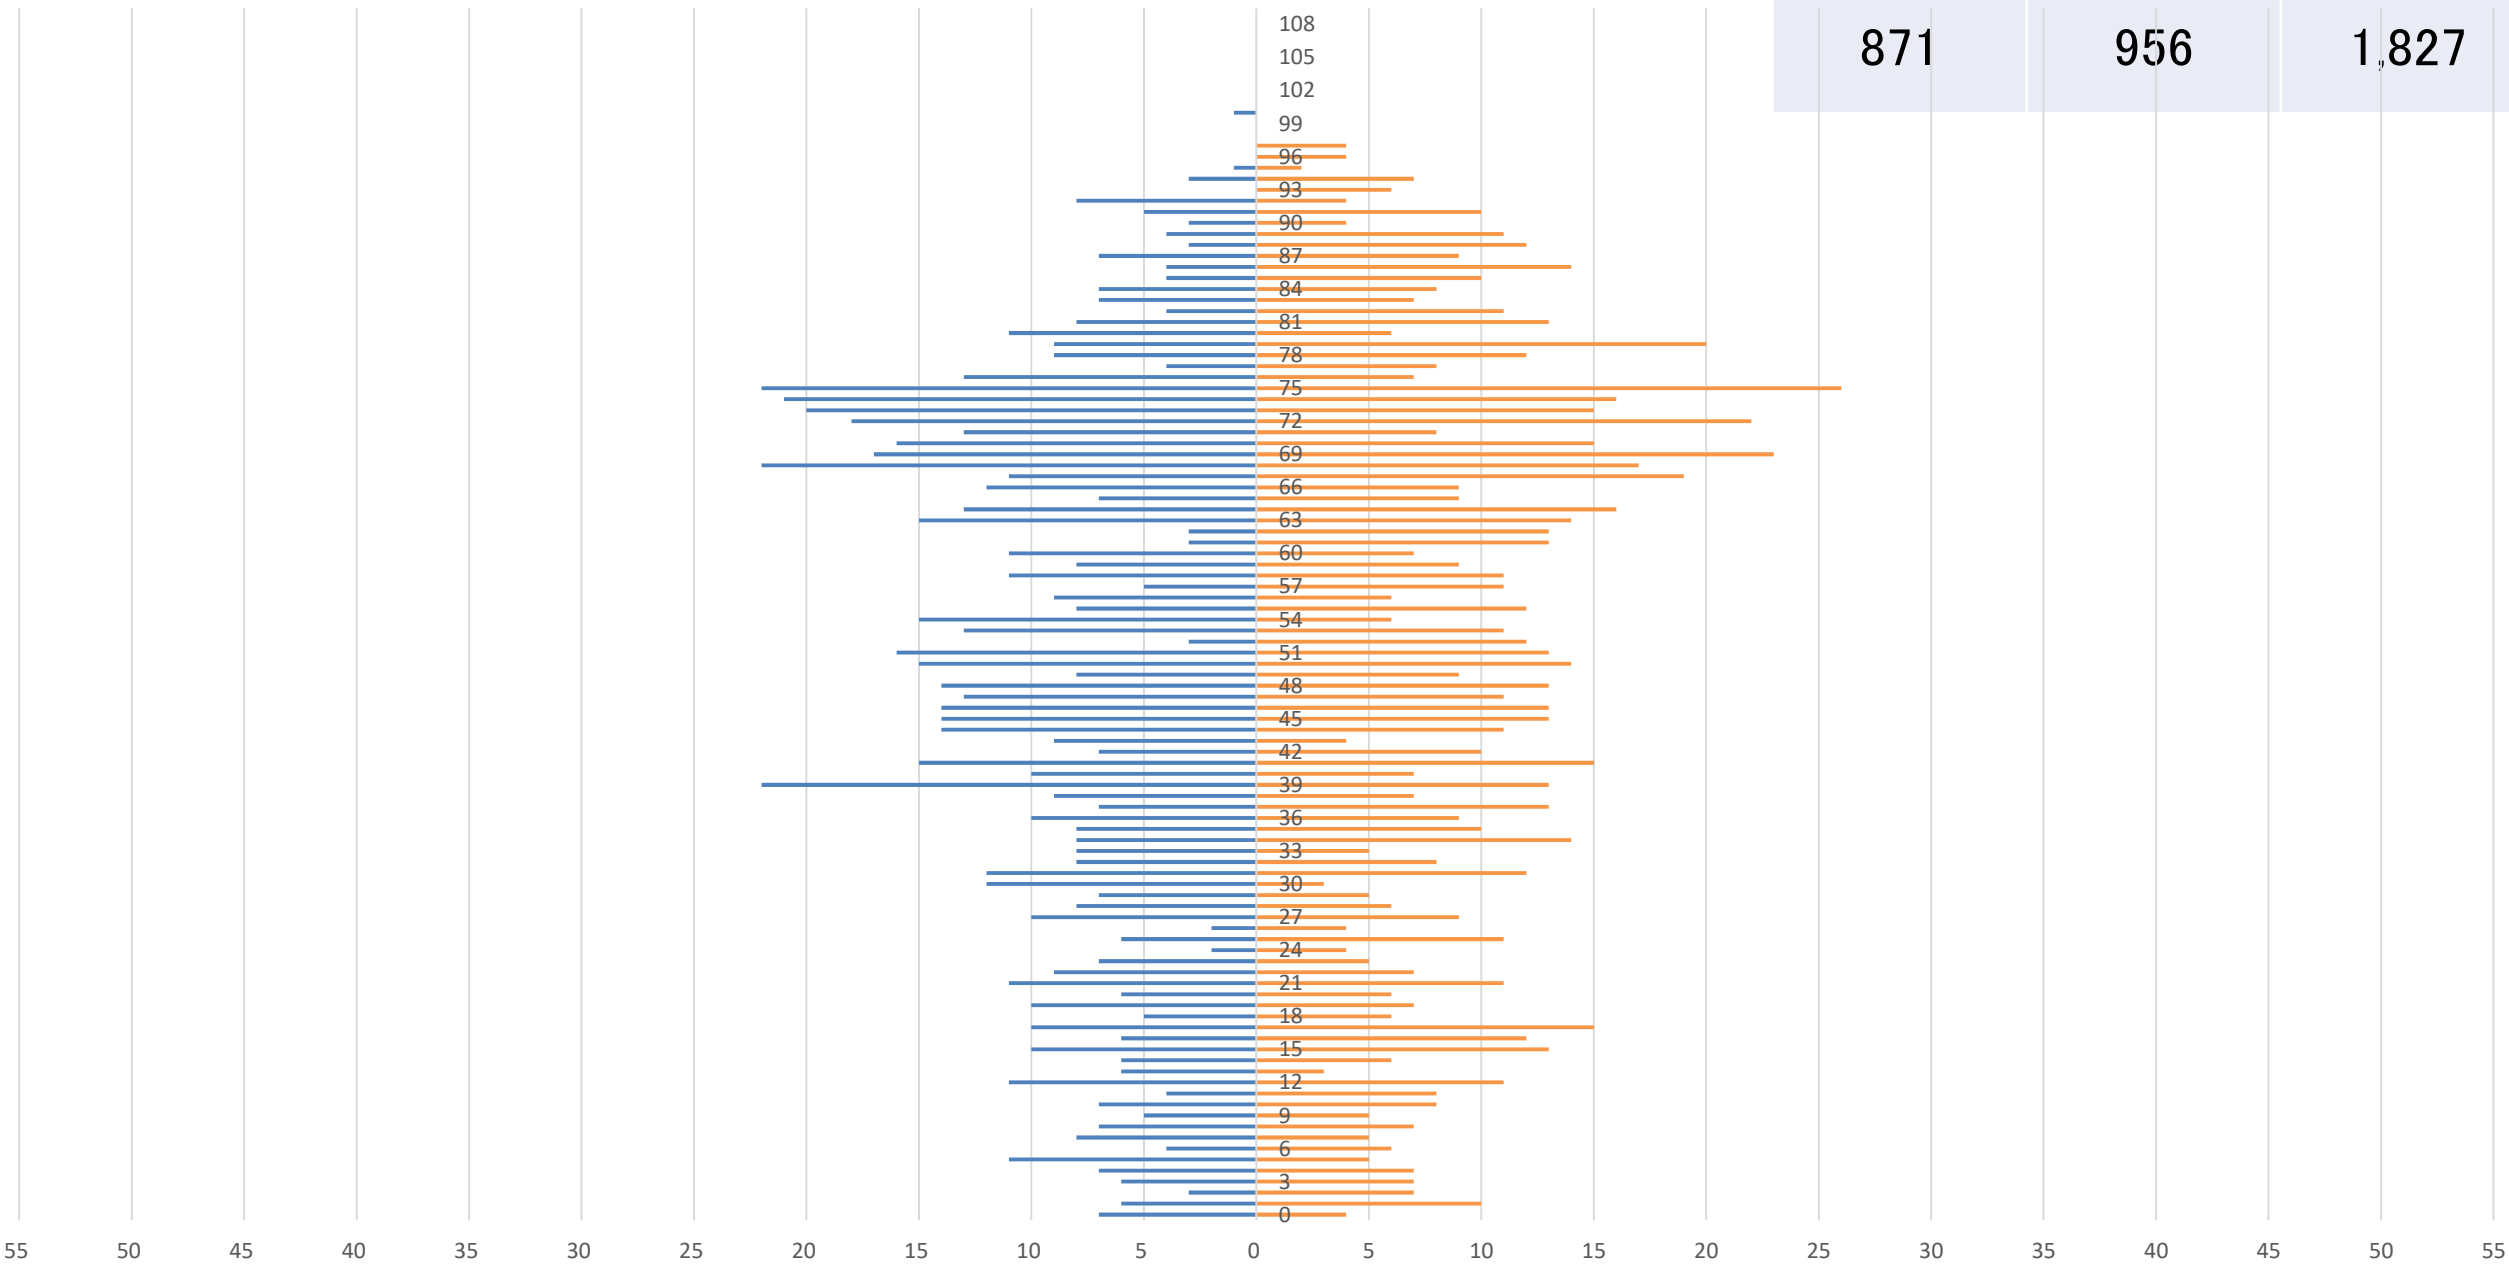

山野

■ 男 ■ 女

男

女

合計

871

956

1,827