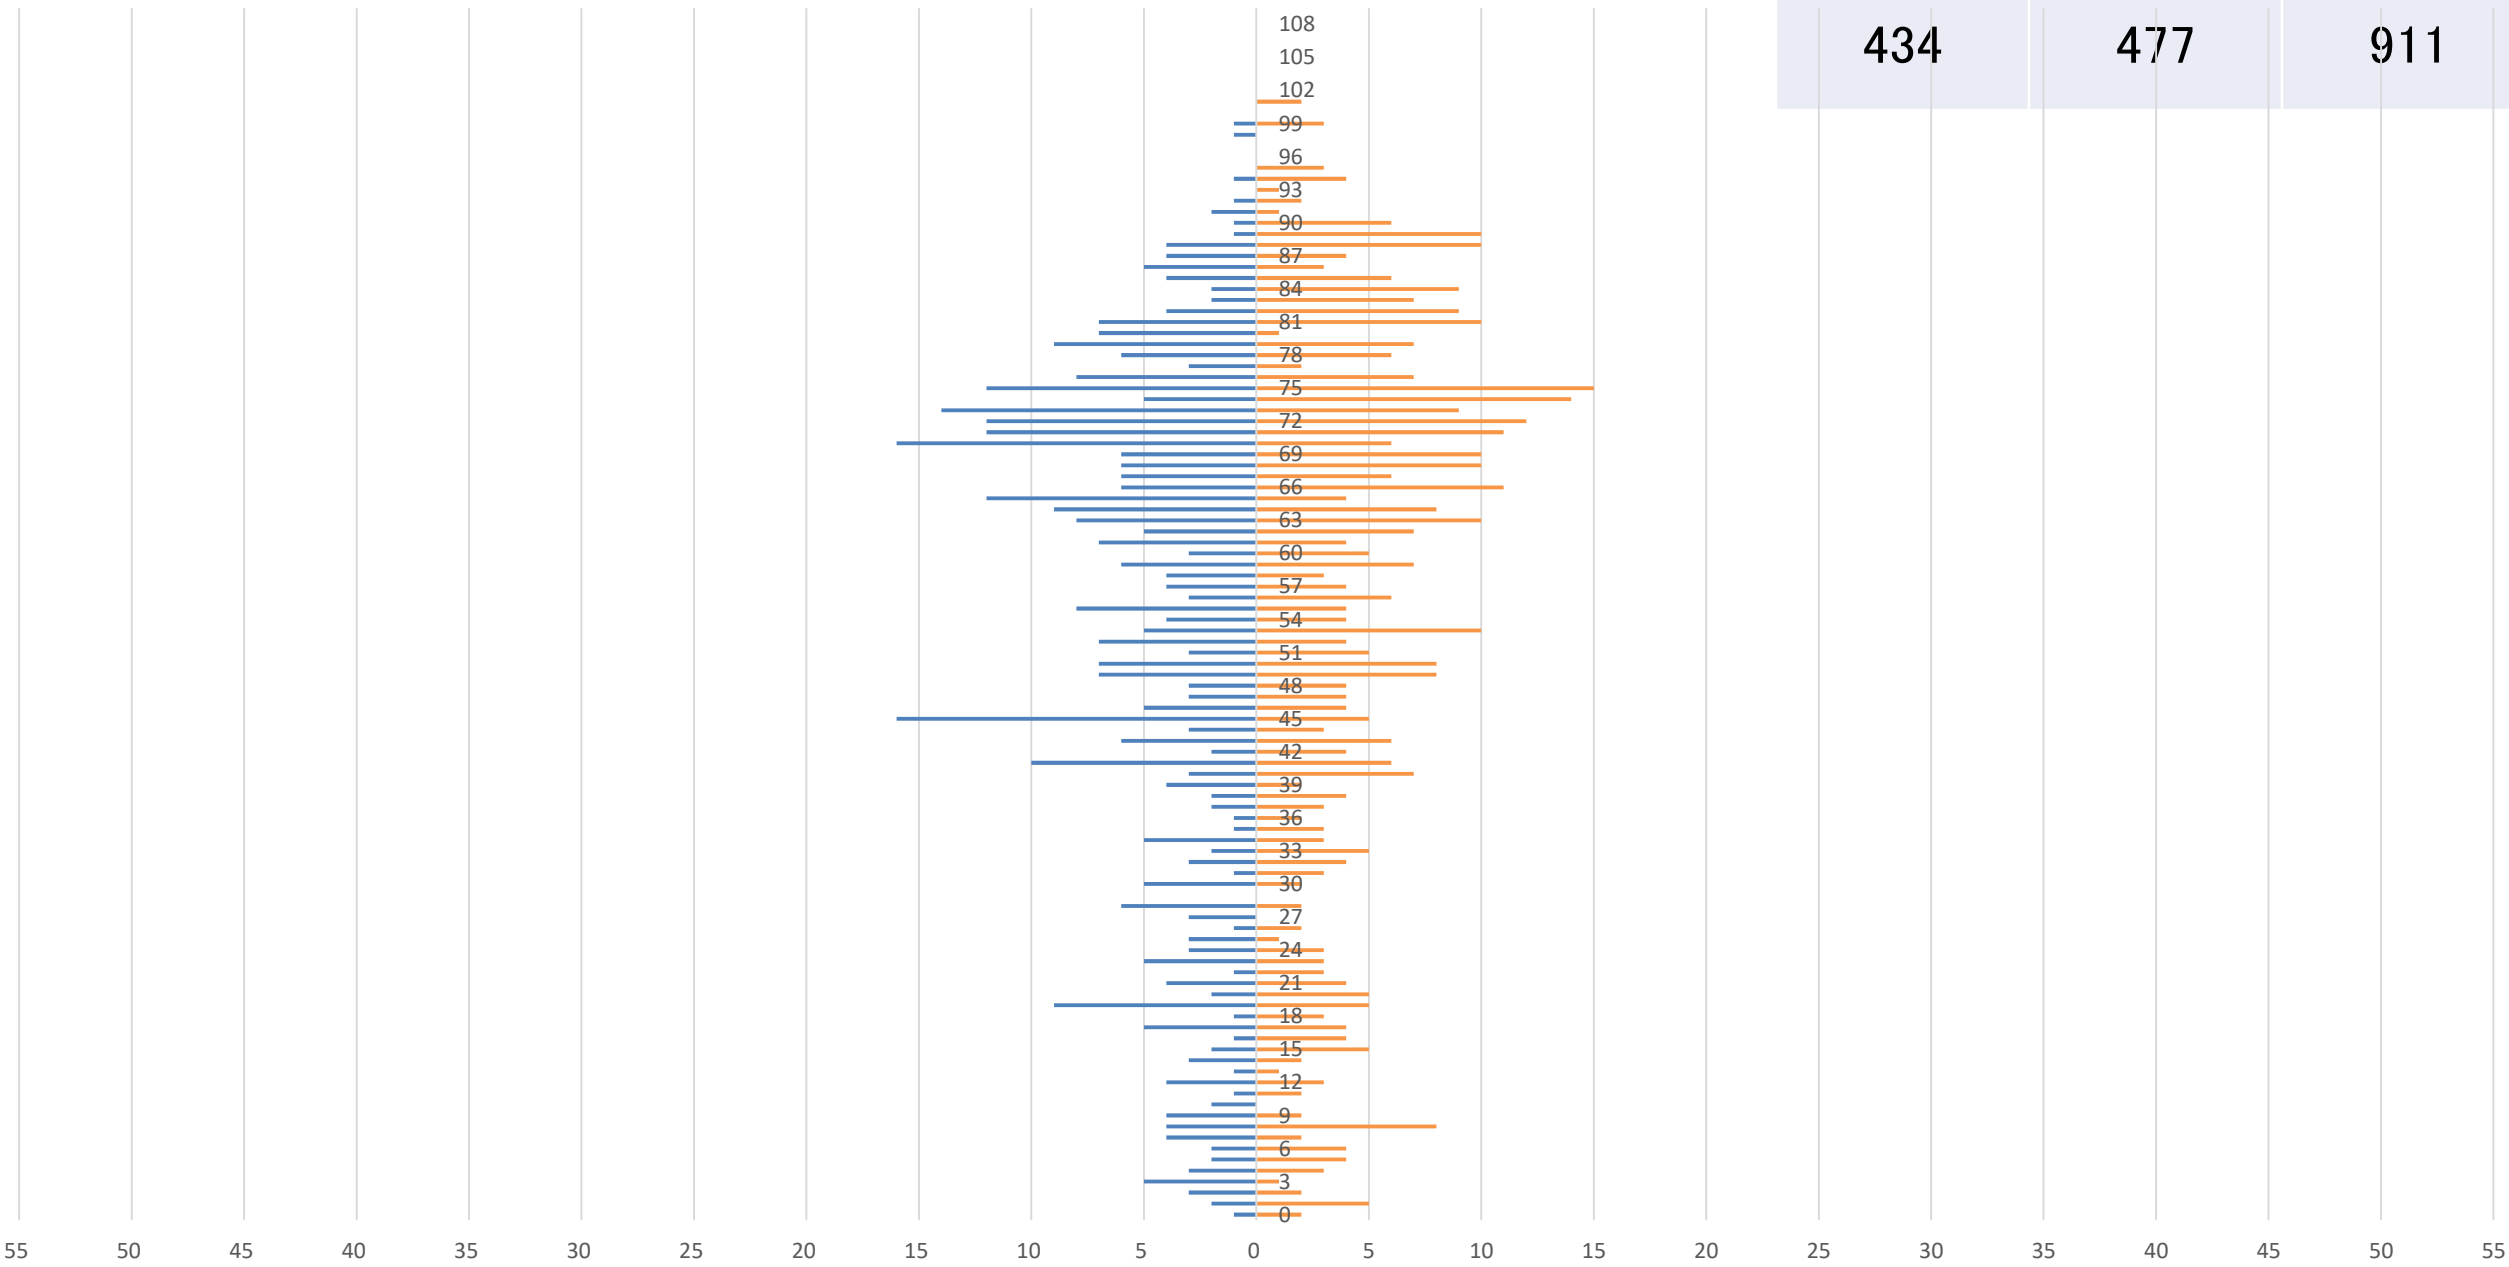

南山見

■ 男 ■ 女

男

女

合計

434

477

911