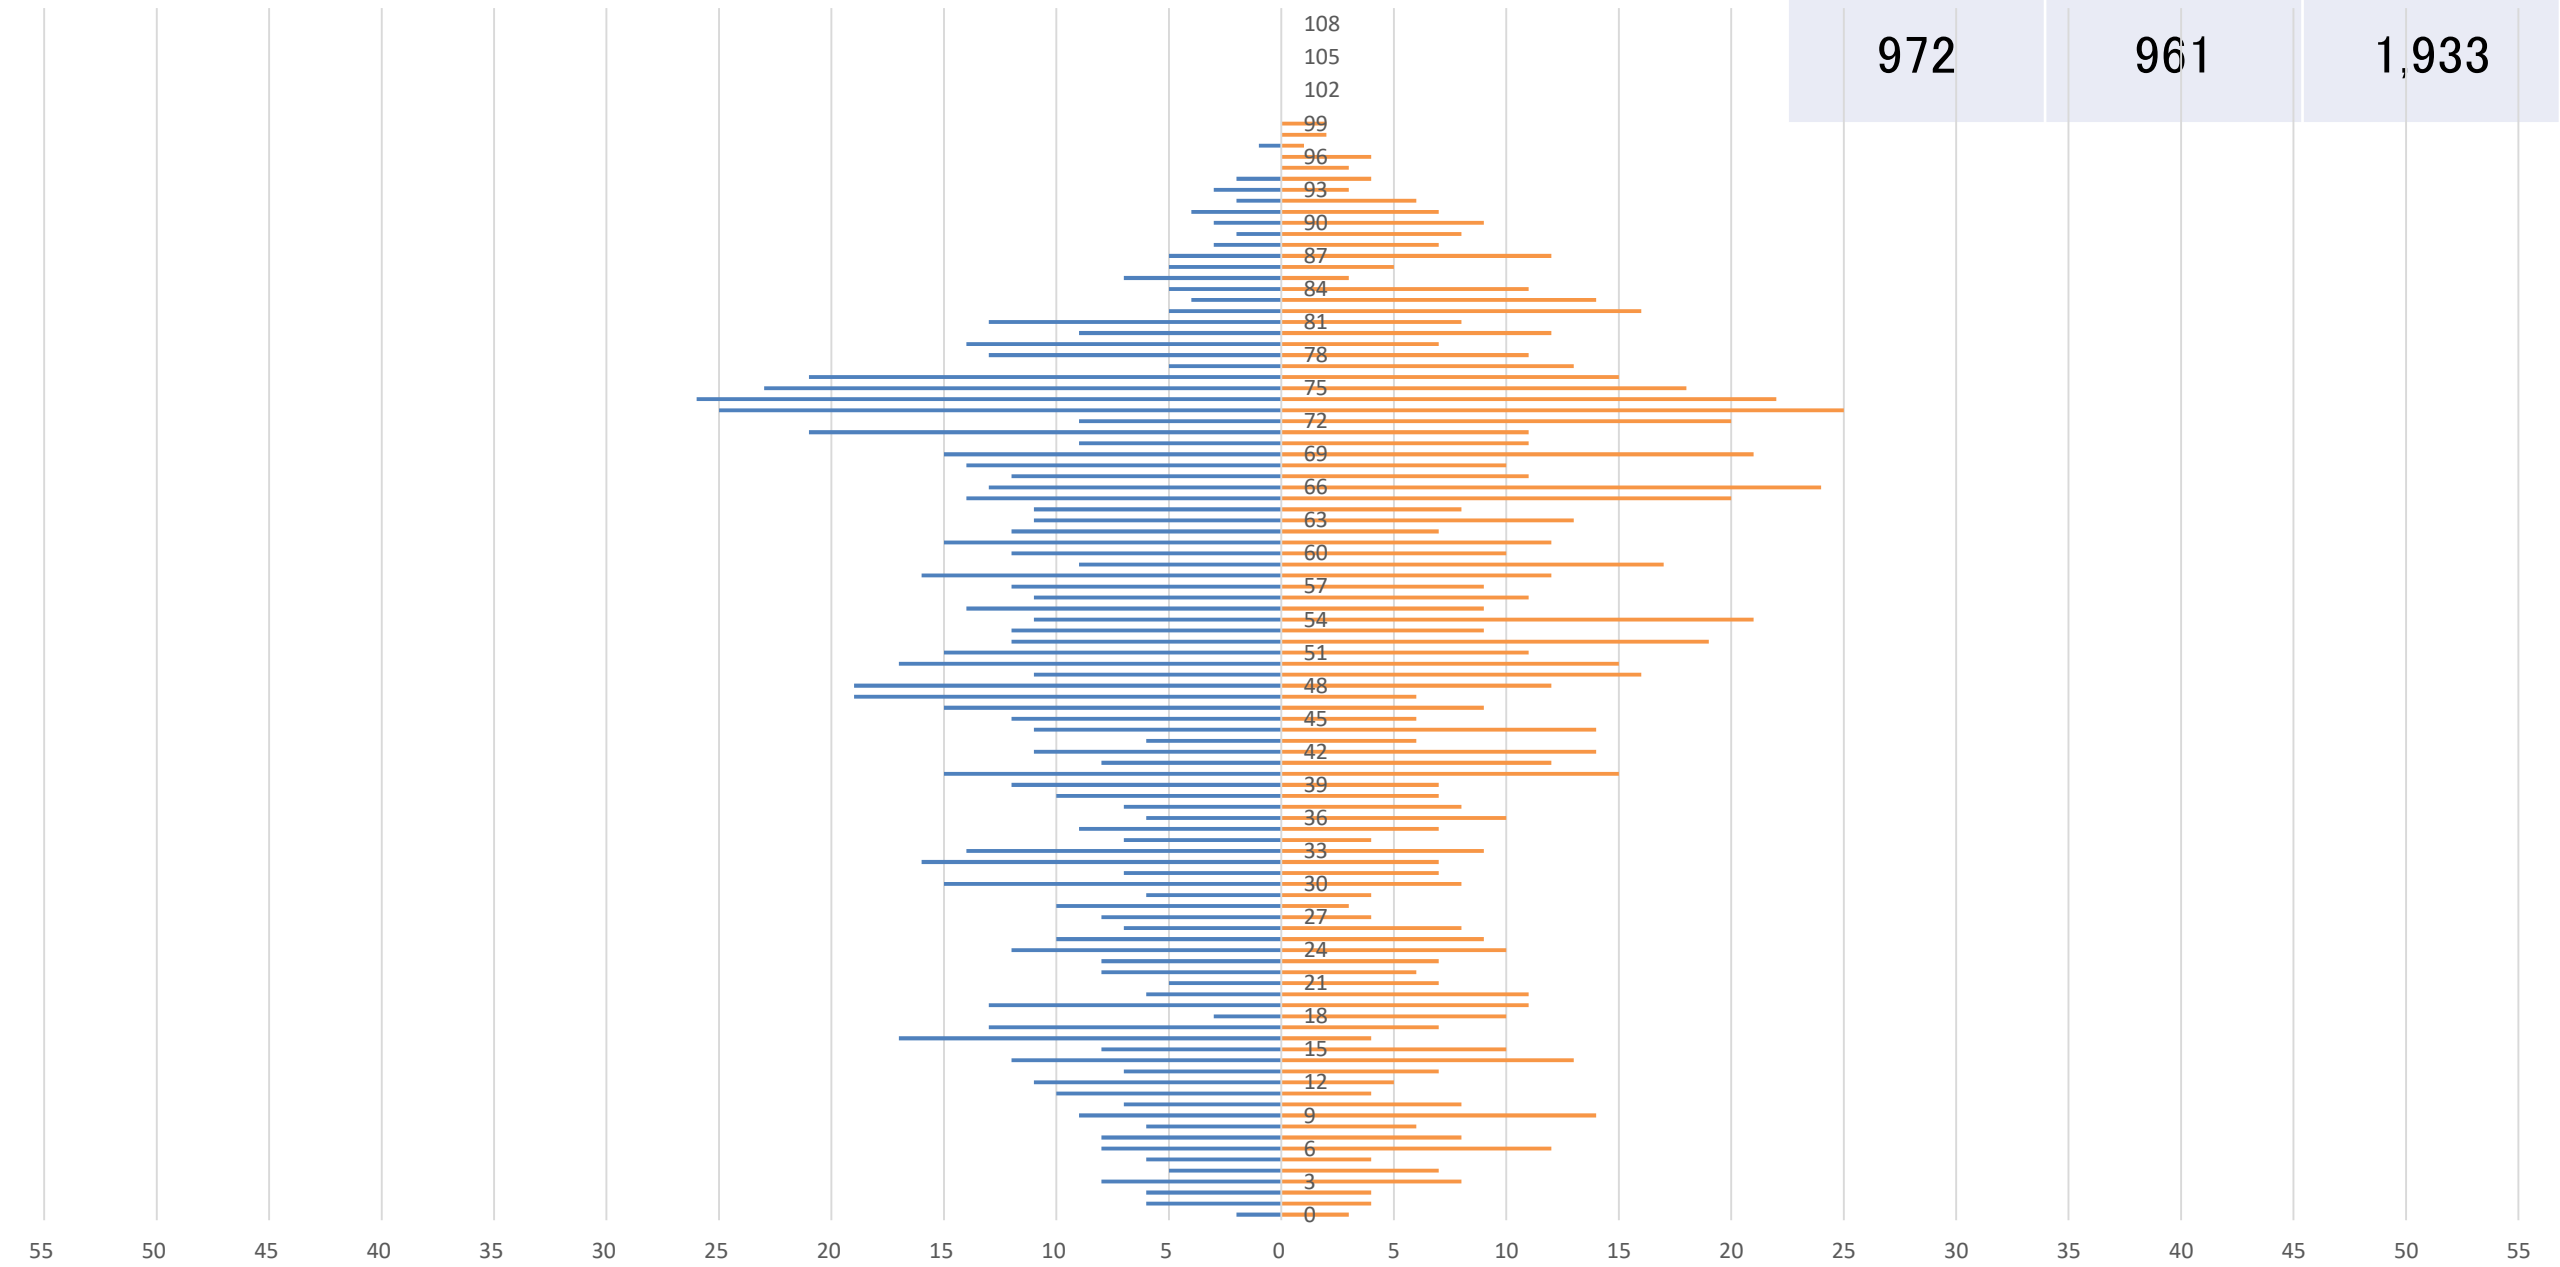

男	女	合計
866	903	1,769

高瀬西

■ 男 ■ 女

男	女	合計
297	295	592

福野南部

■男 ■女

男	女	合計
972	961	1,933

福野西部

女

合計

1,586

1,810

3,396

石黒

■男 ■女

男	女	合計
962	1,002	1,964