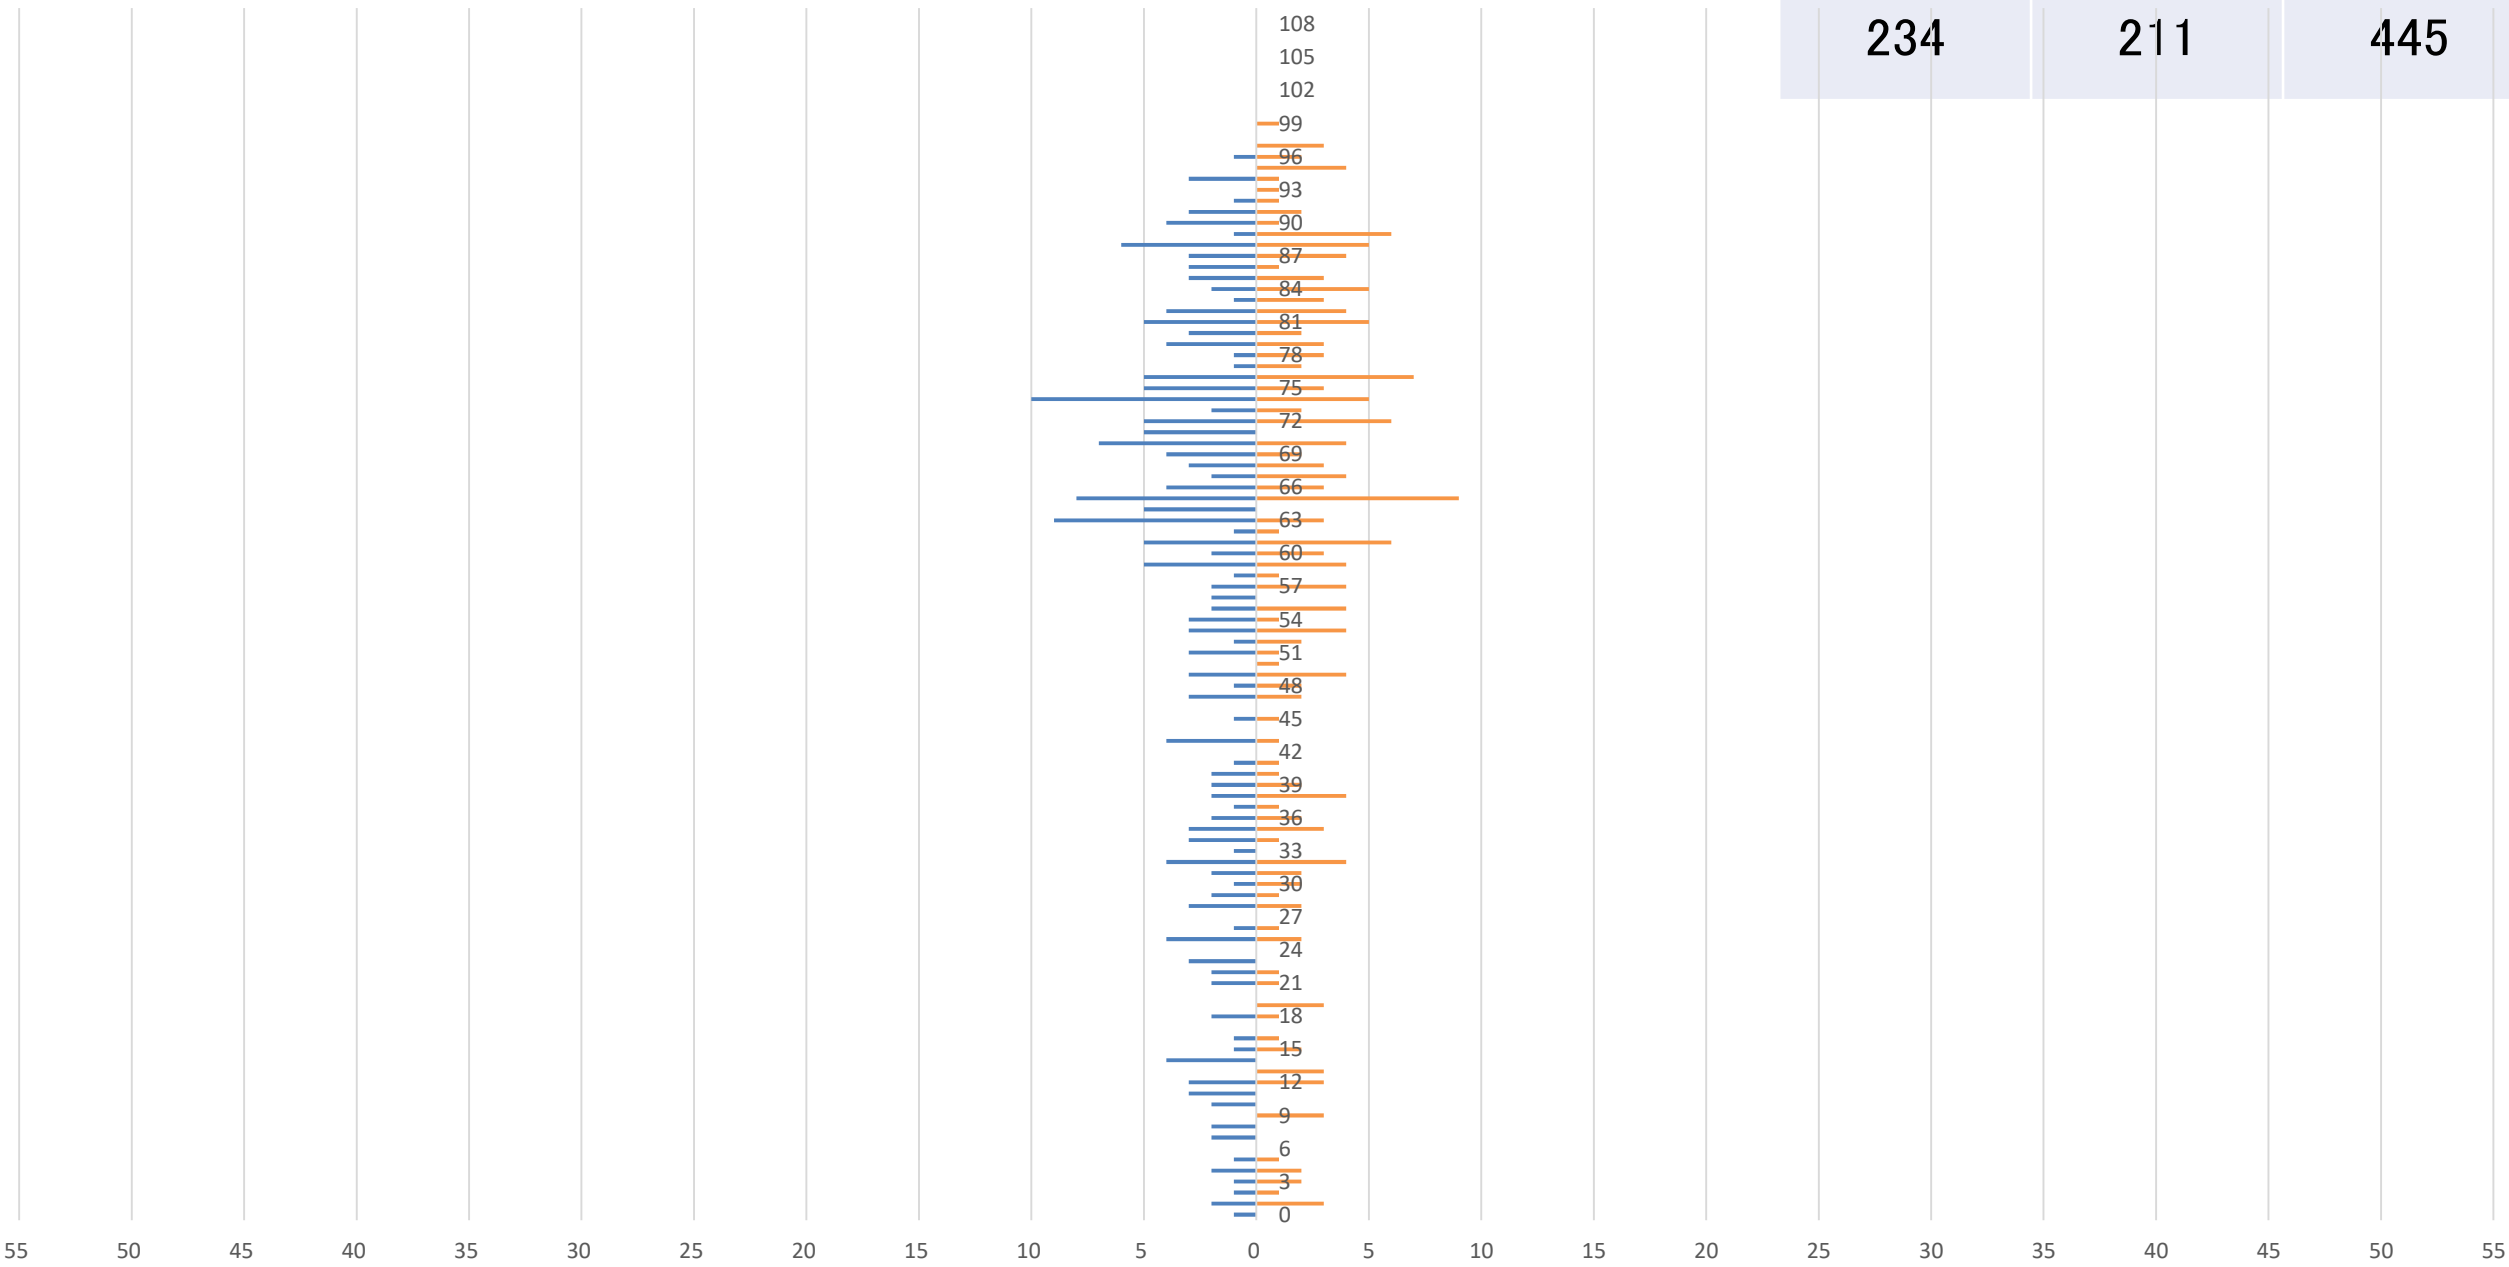

利賀

■ 男 ■ 女

男

女

合計

234

211

445