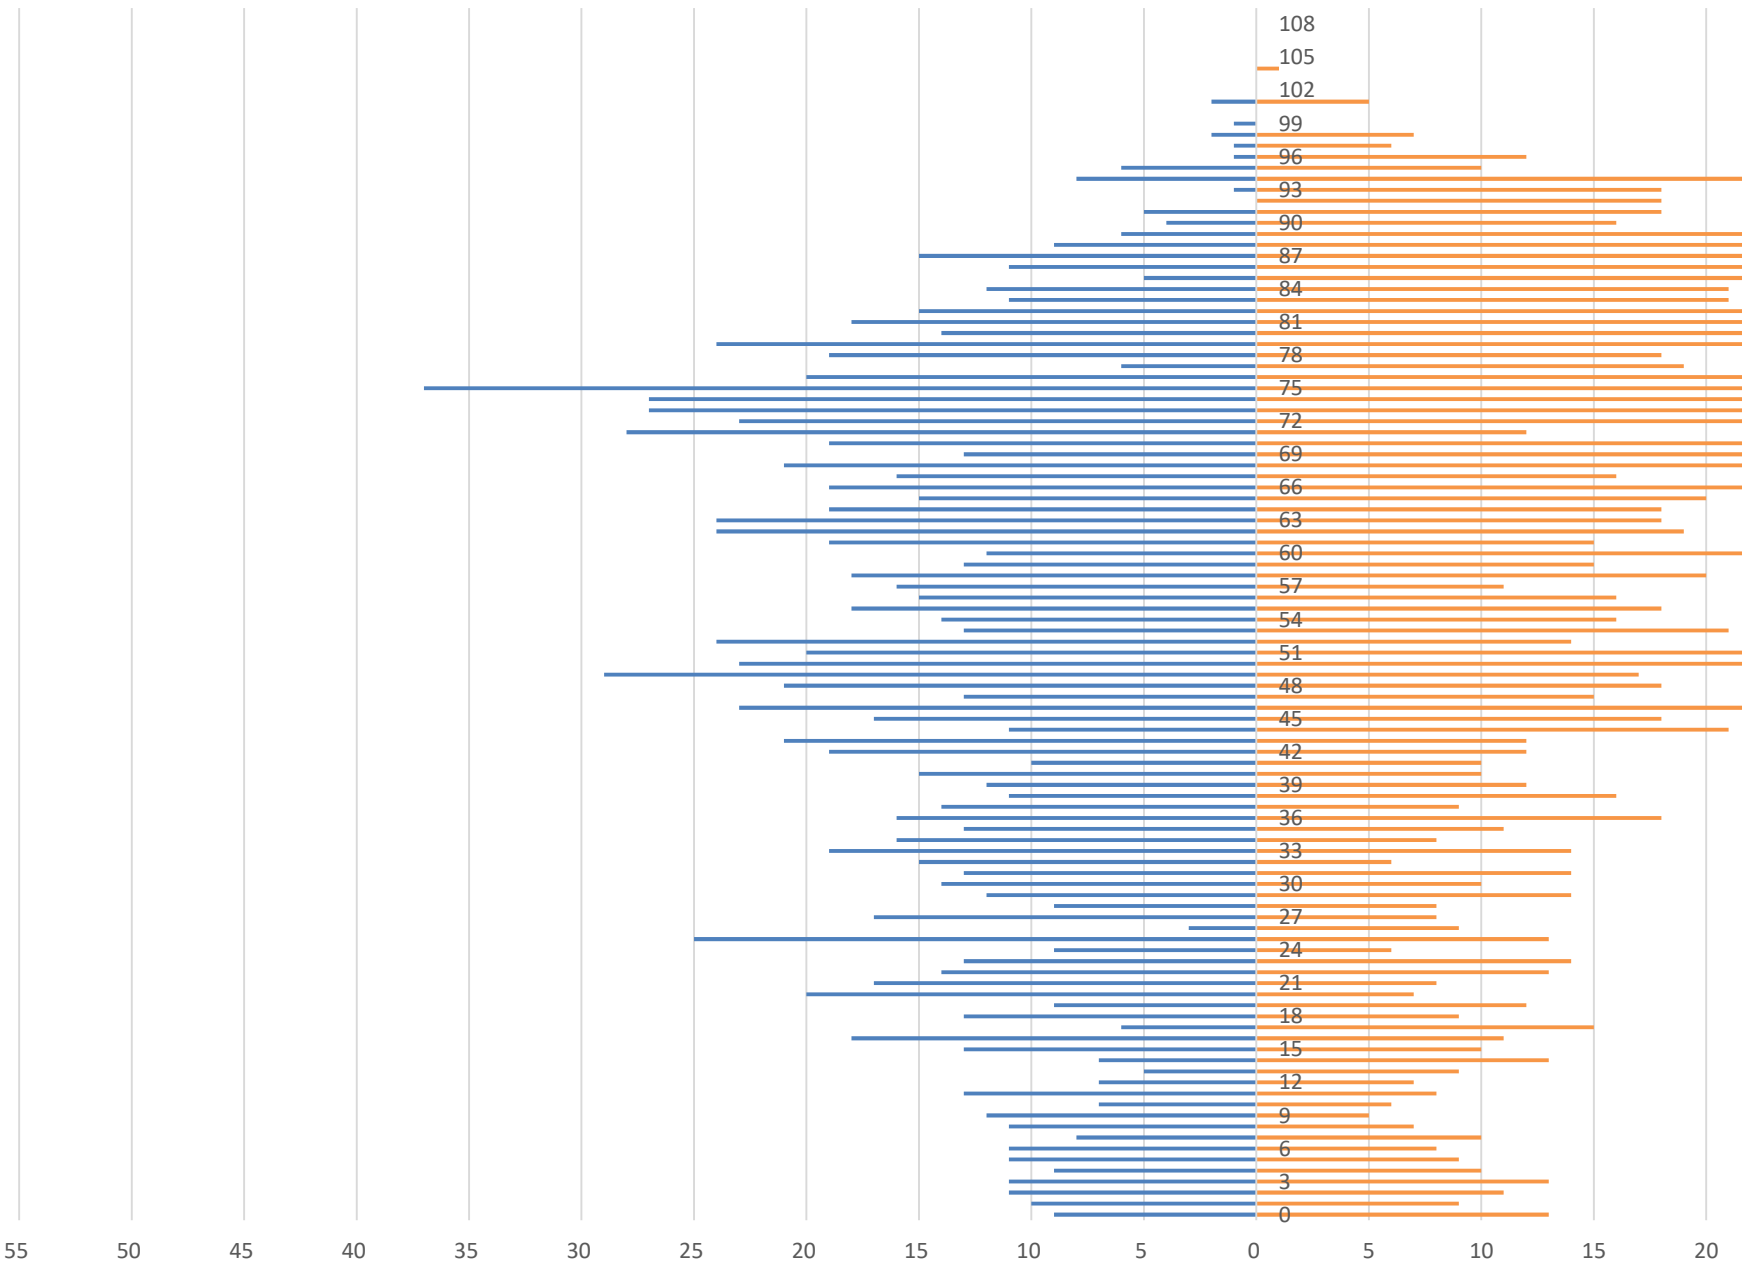

447

483

930

福野中部

■ 男 ■ 女

男	女	合計
1,395	1,609	3,004

福野北部

■ 男 ■ 女