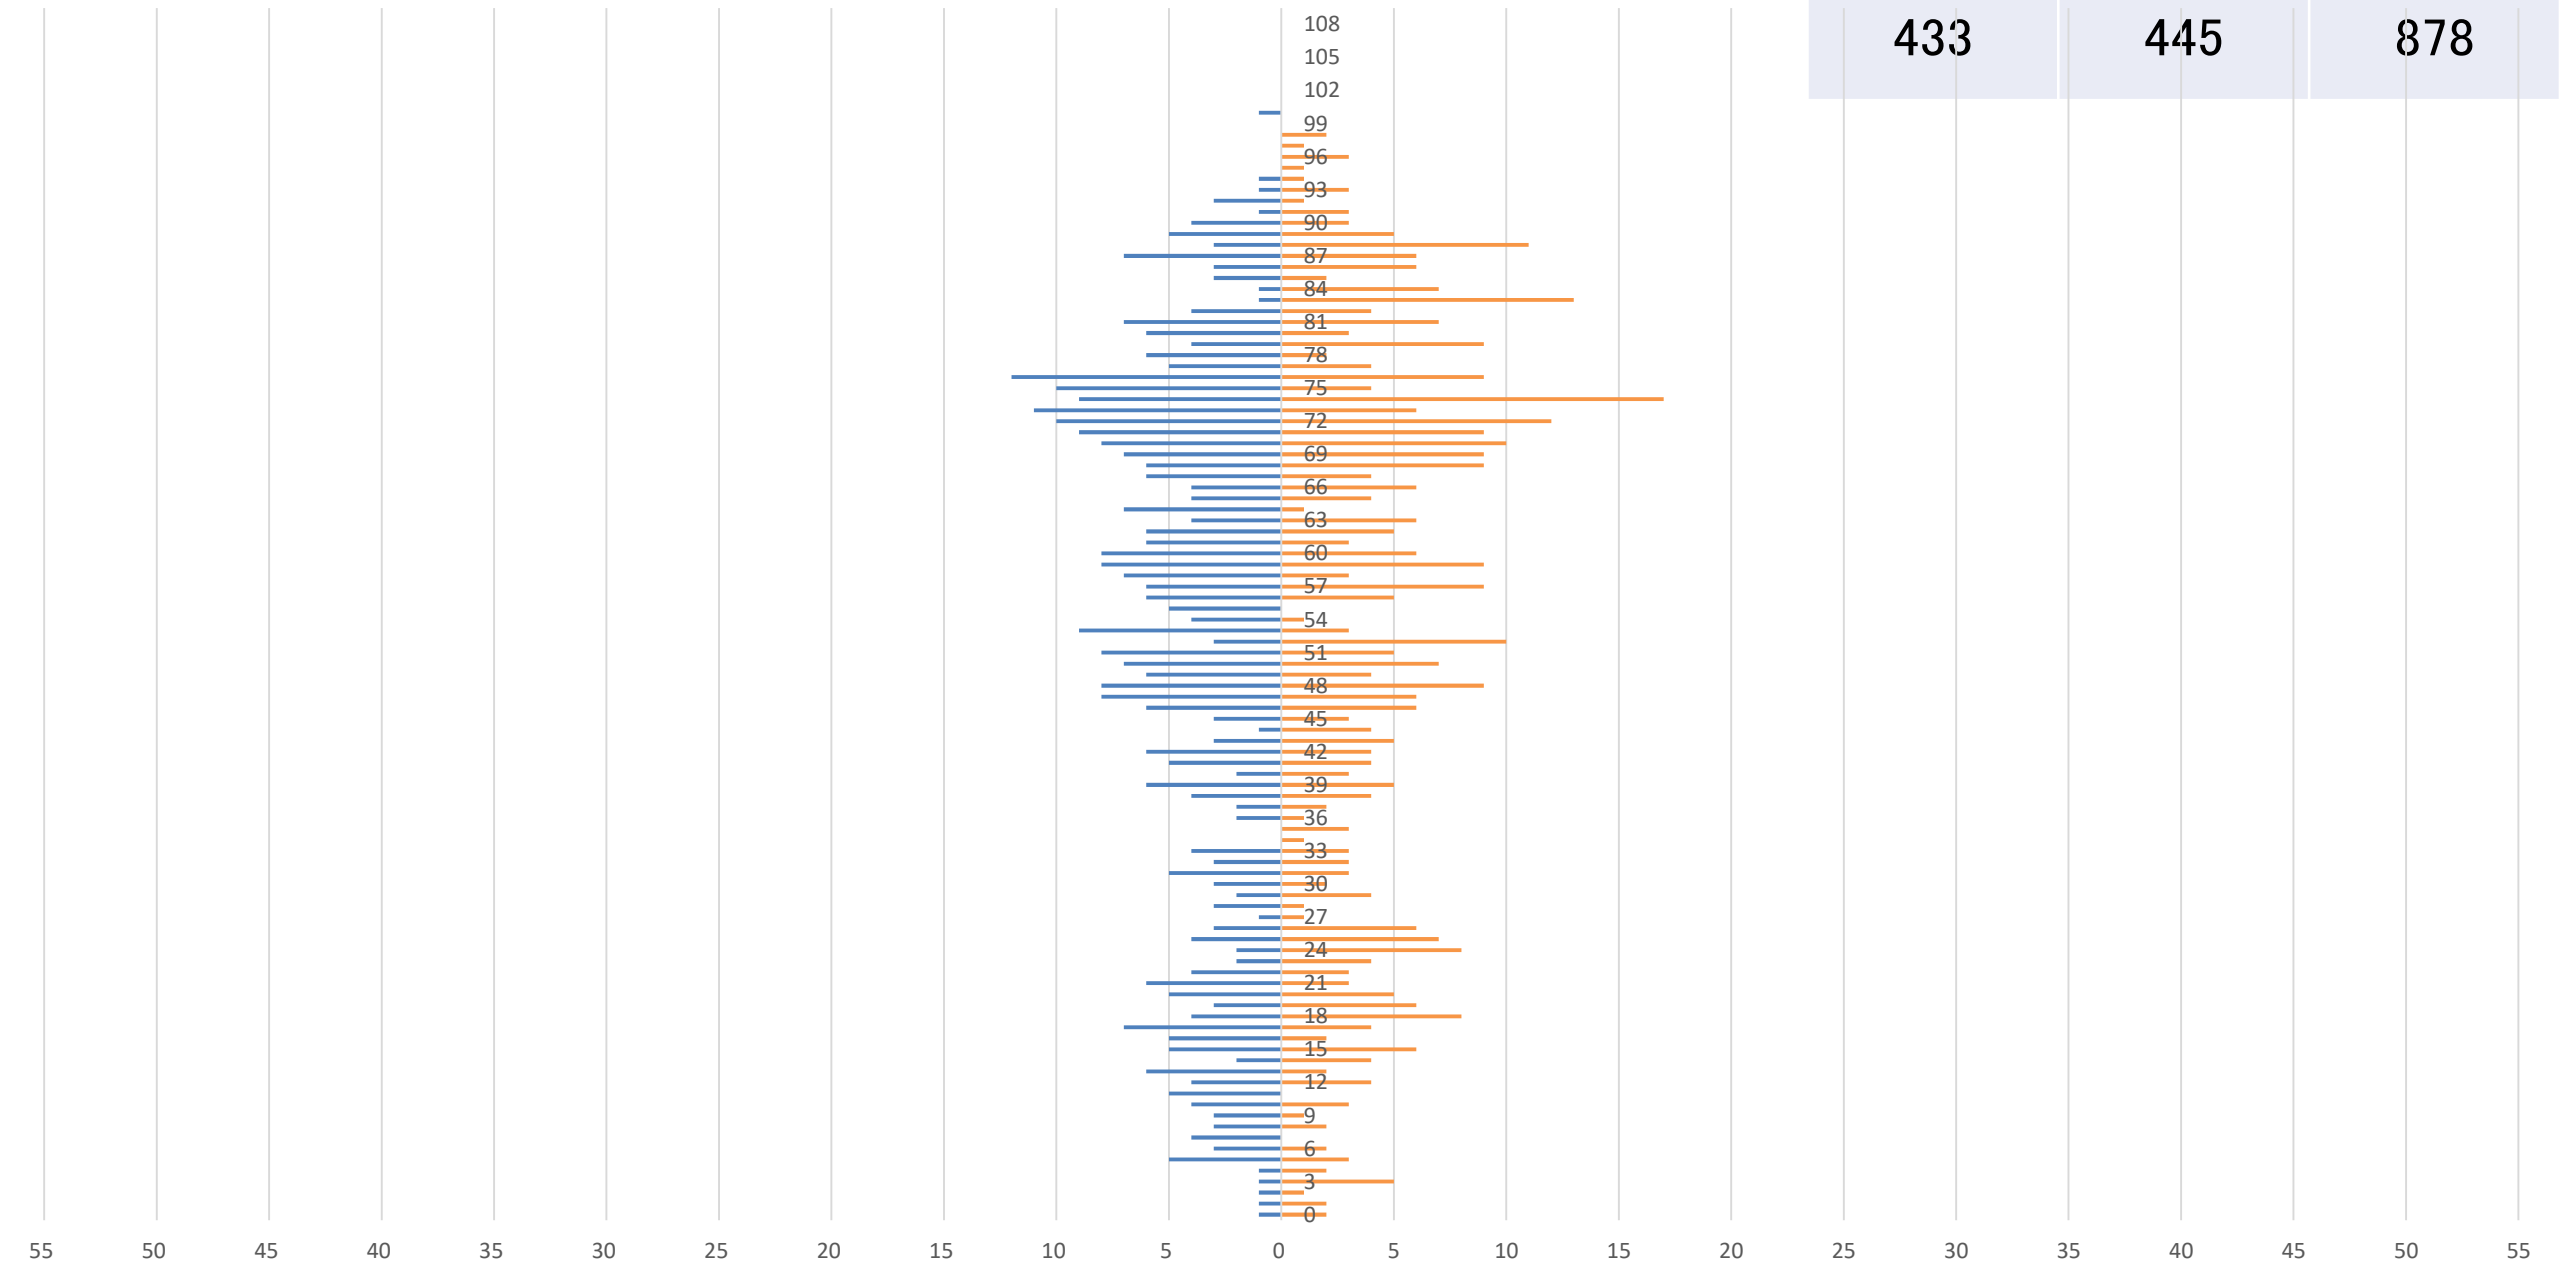

大鋸屋

■ 男 ■ 女

男

女

合計

628

732

1,360

菘谷

■ 男 ■ 女

男	女	合計
320	342	662

北野

■ 男 ■ 女

男	女	合計
433	445	878

男	女	合計
395	428	823

平
■男 ■女