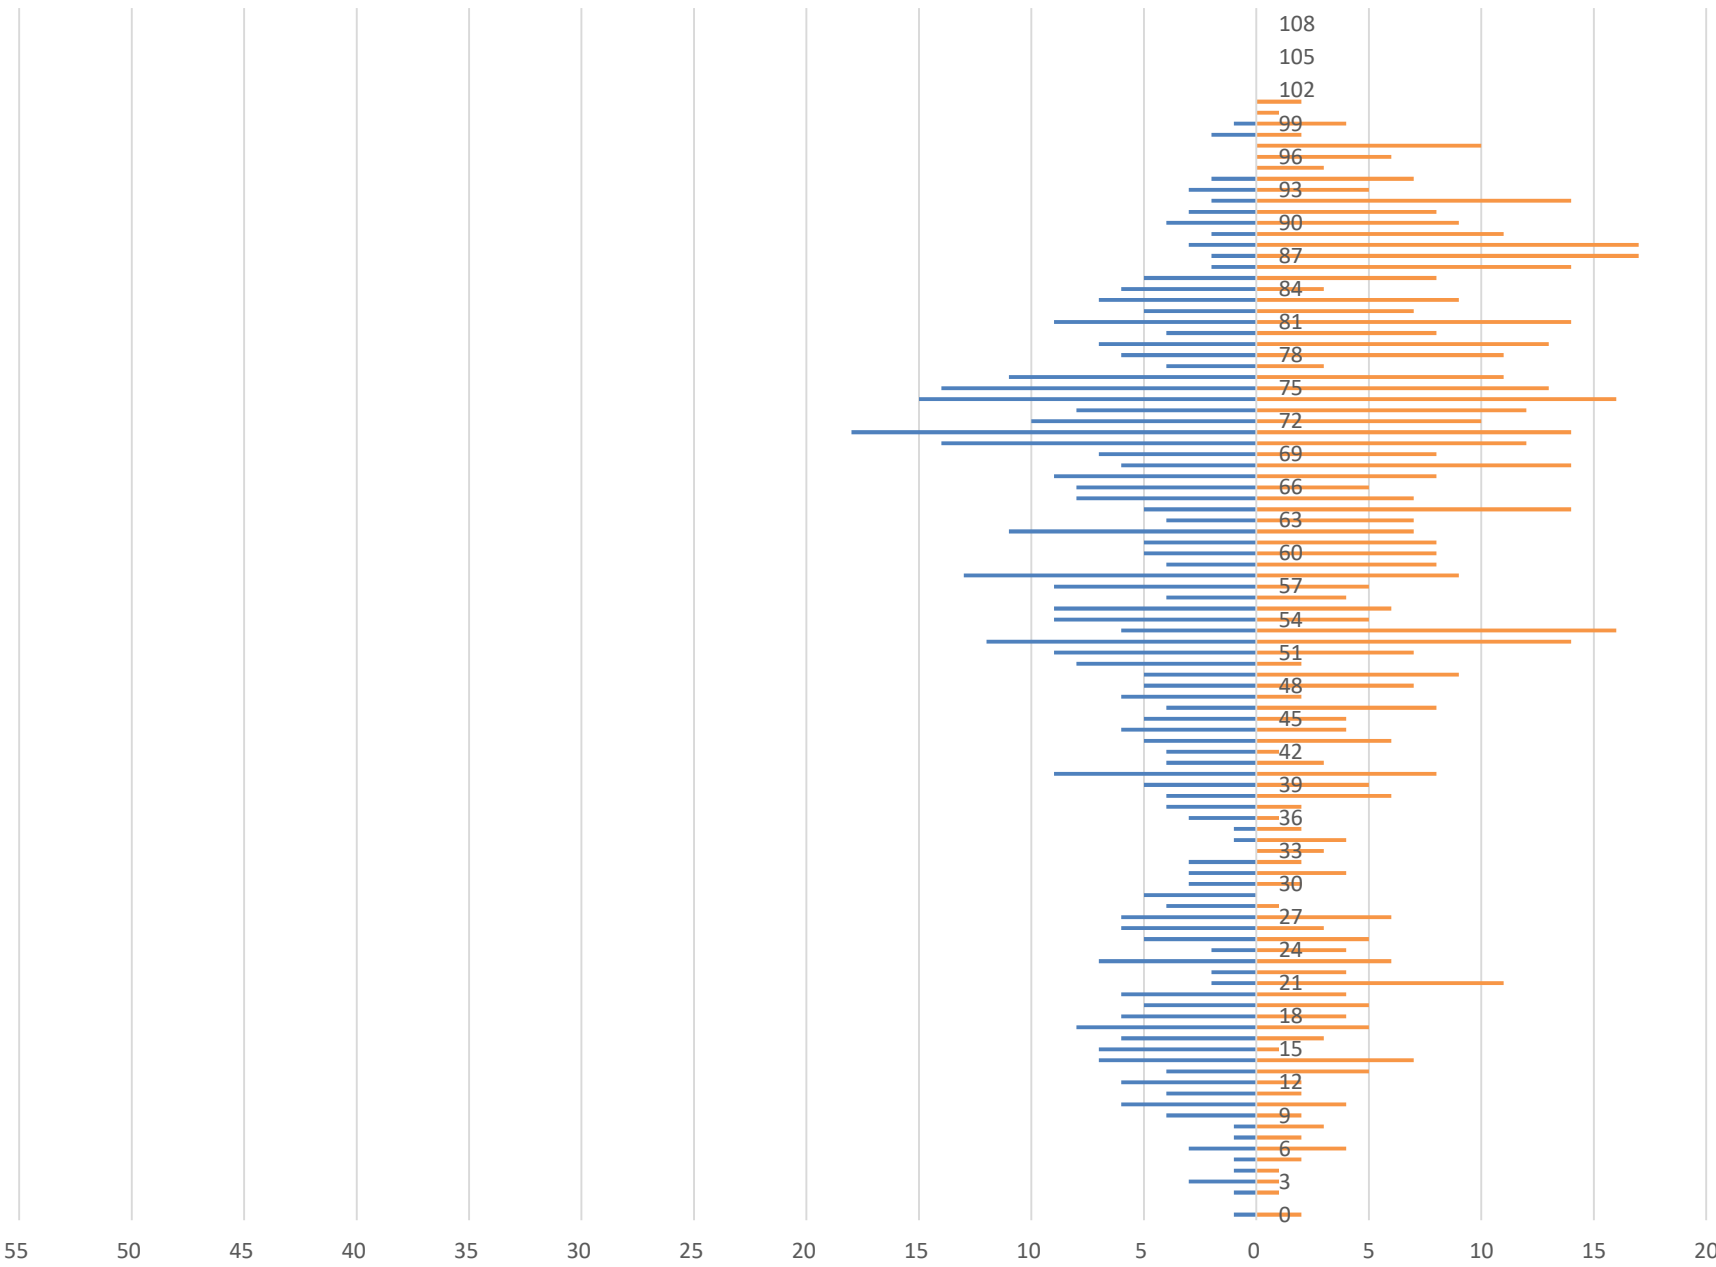

山田

■男 ■女

男	女	合計
520	639	1,159