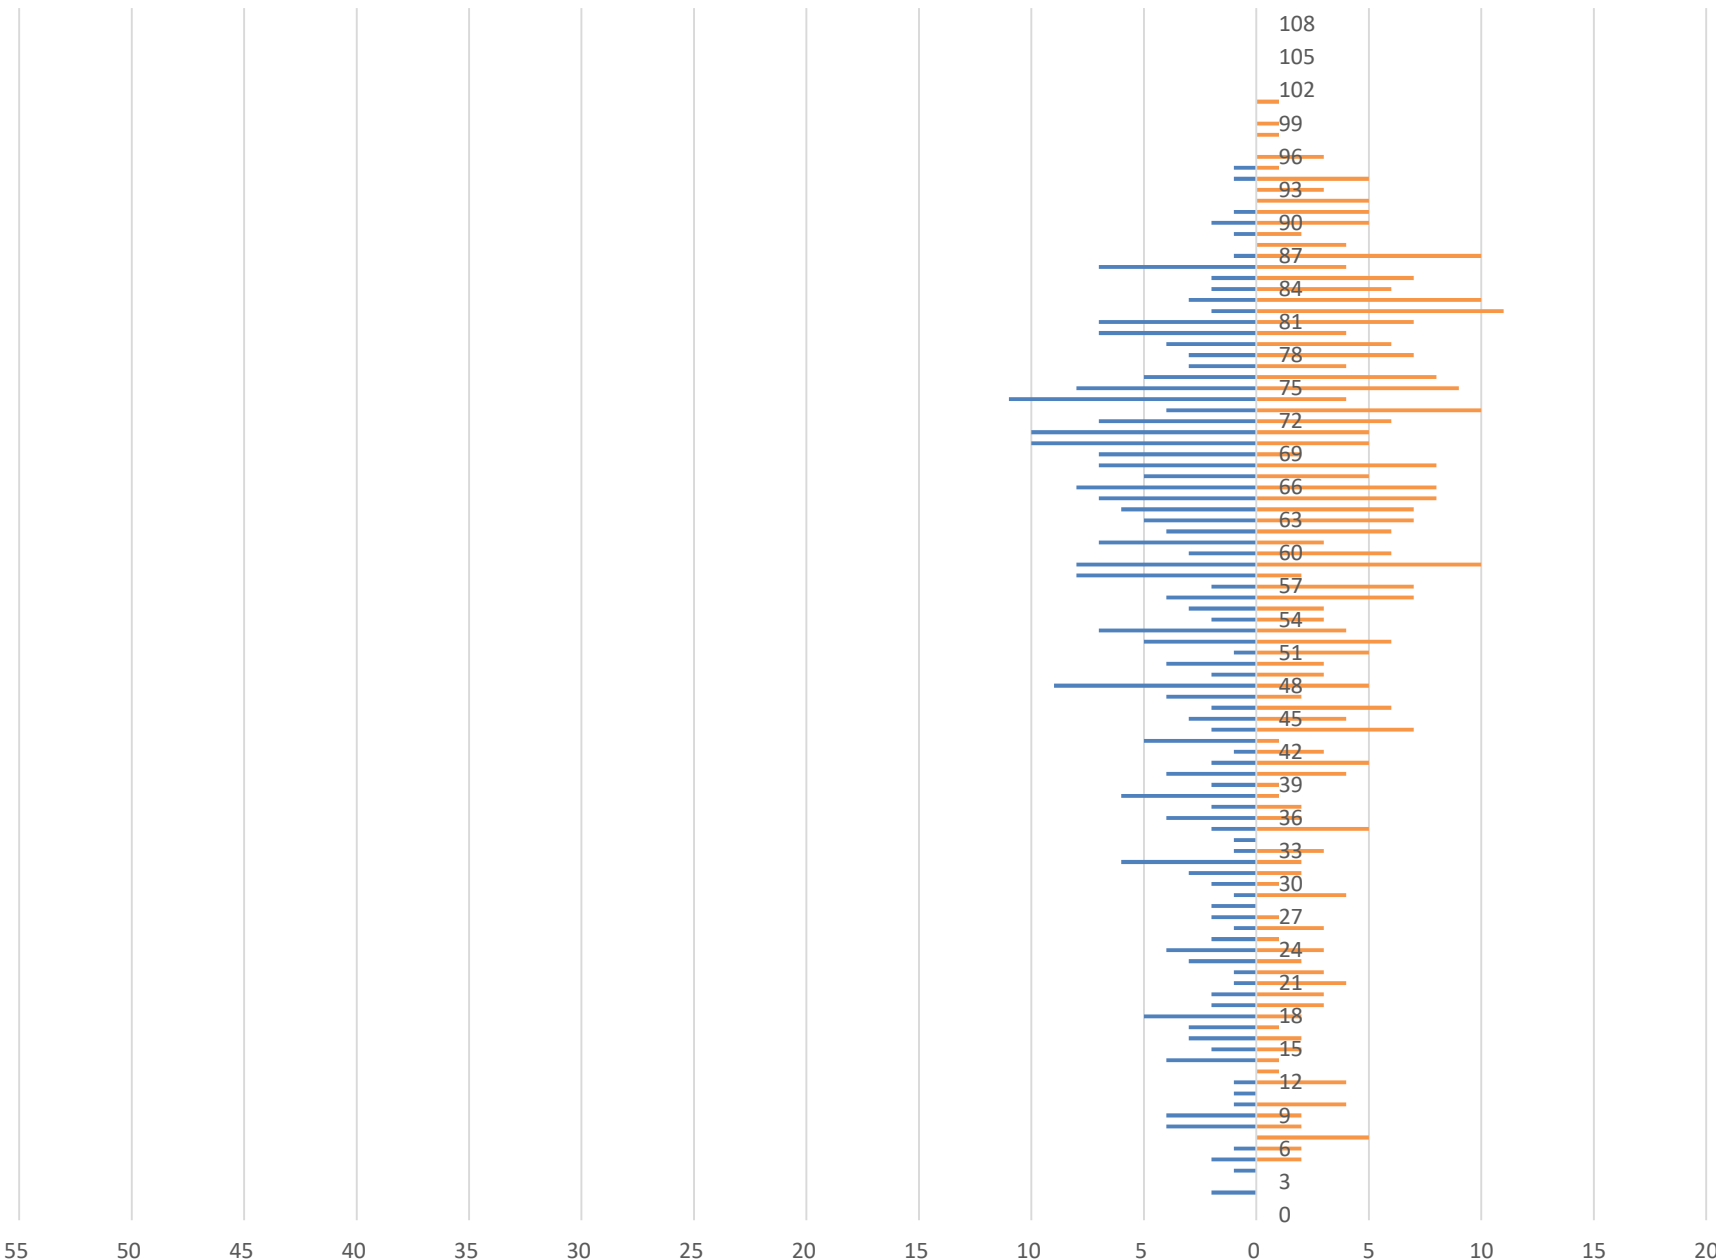

女

合計

1,586

1,810

3,396

石黒

■男 ■女

男	女	合計
962	1,002	1,964

広瀬

■男 ■女

男	女	合計
622	637	1,259

広瀬館

■男 ■女

男	女	合計
289	310	599

西太美

■ 男 ■ 女

男	女	合計
323	385	708

東太美

■男 ■女

男	女	合計
511	517	1,028

吉江

■男 ■女

男	女	合計
1,740	1,845	3,585

北山田