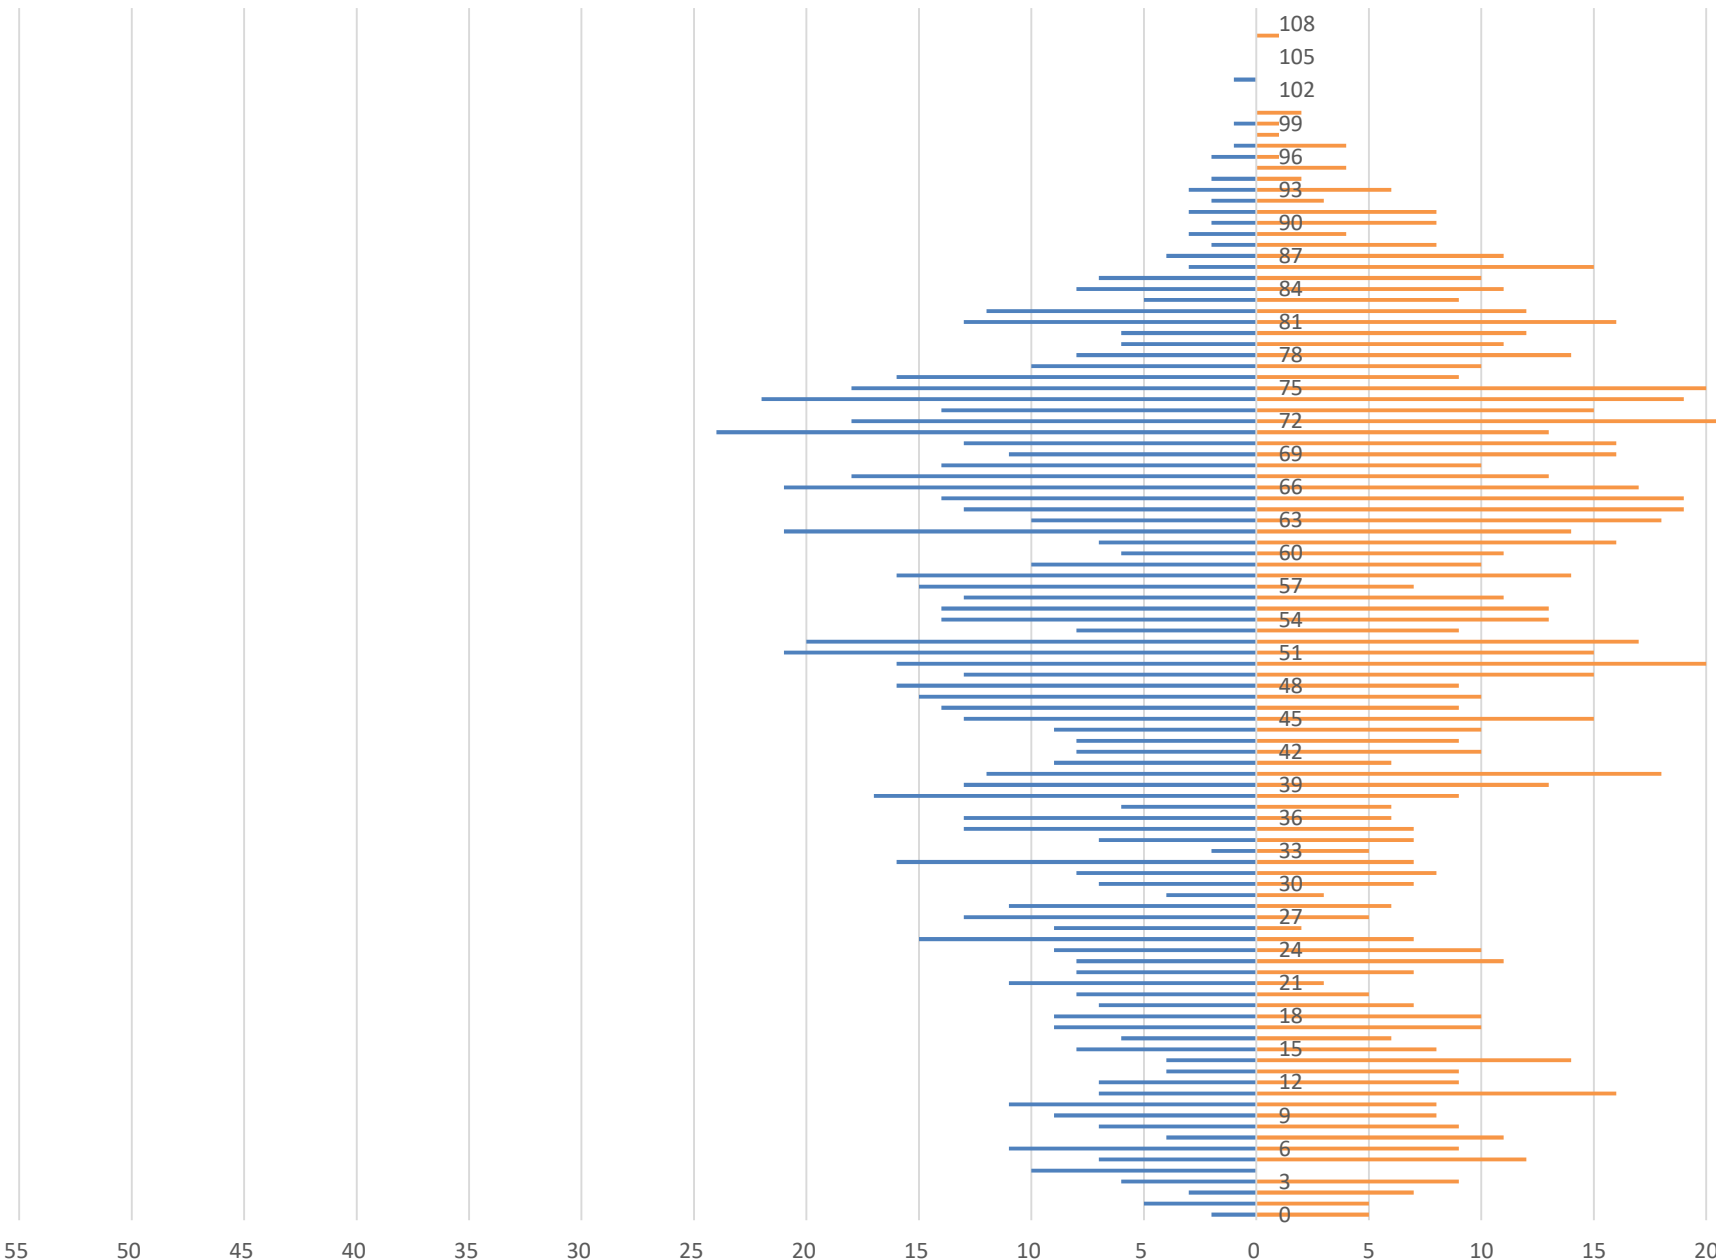

女

合計

1,586

1,810

3,396

石黒

■男 ■女

男	女	合計
962	1,002	1,964

広瀬

■男 ■女

男	女	合計
622	637	1,259

広瀬館

■男 ■女

男	女	合計
289	310	599

西太美

■ 男 ■ 女