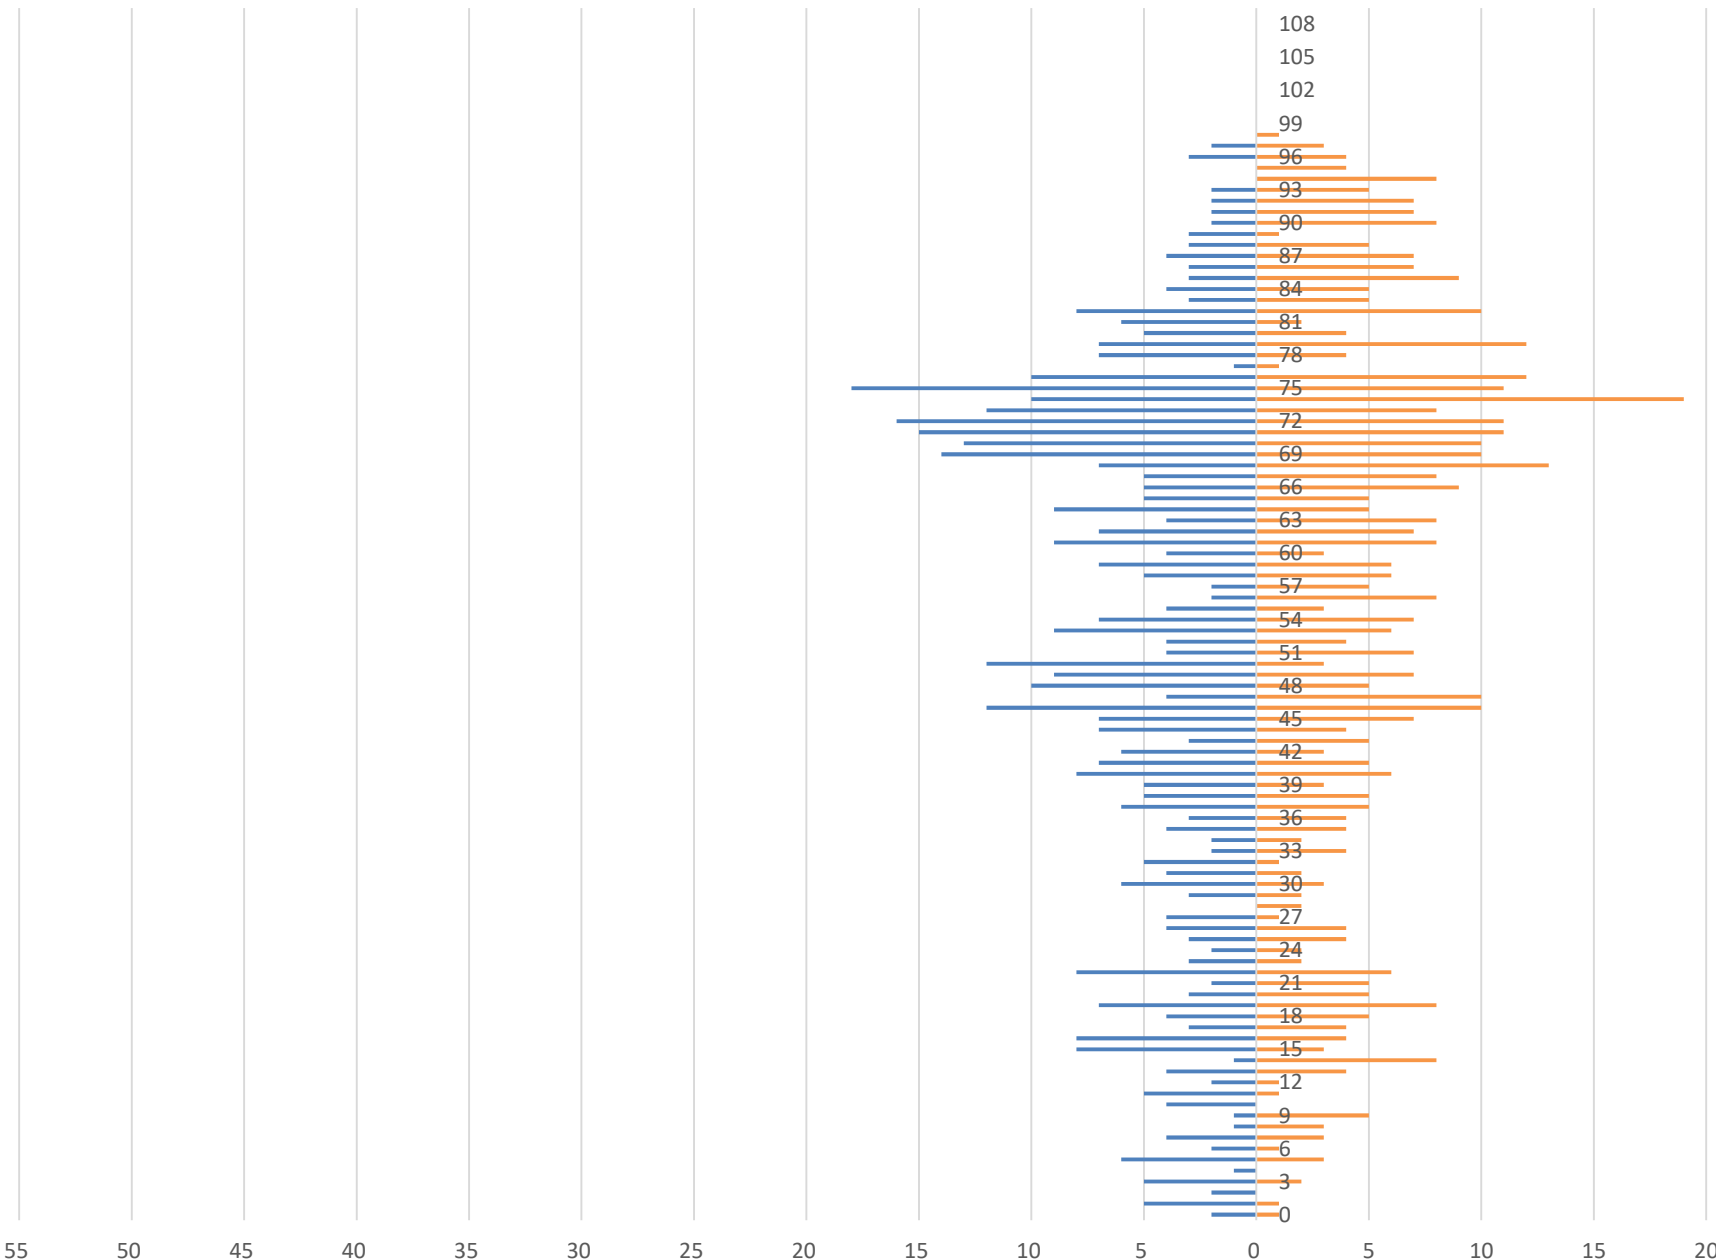

女

合計

1,586

1,810

3,396

石黒

■男 ■女

男	女	合計
962	1,002	1,964

広瀬

■男 ■女

男	女	合計
622	637	1,259

広瀬館

■男 ■女

男	女	合計
289	310	599

西太美

■ 男 ■ 女

男	女	合計
323	385	708

東太美

■男 ■女

男	女	合計
511	517	1,028

吉江

■男 ■女

男	女	合計
1,740	1,845	3,585

北山田