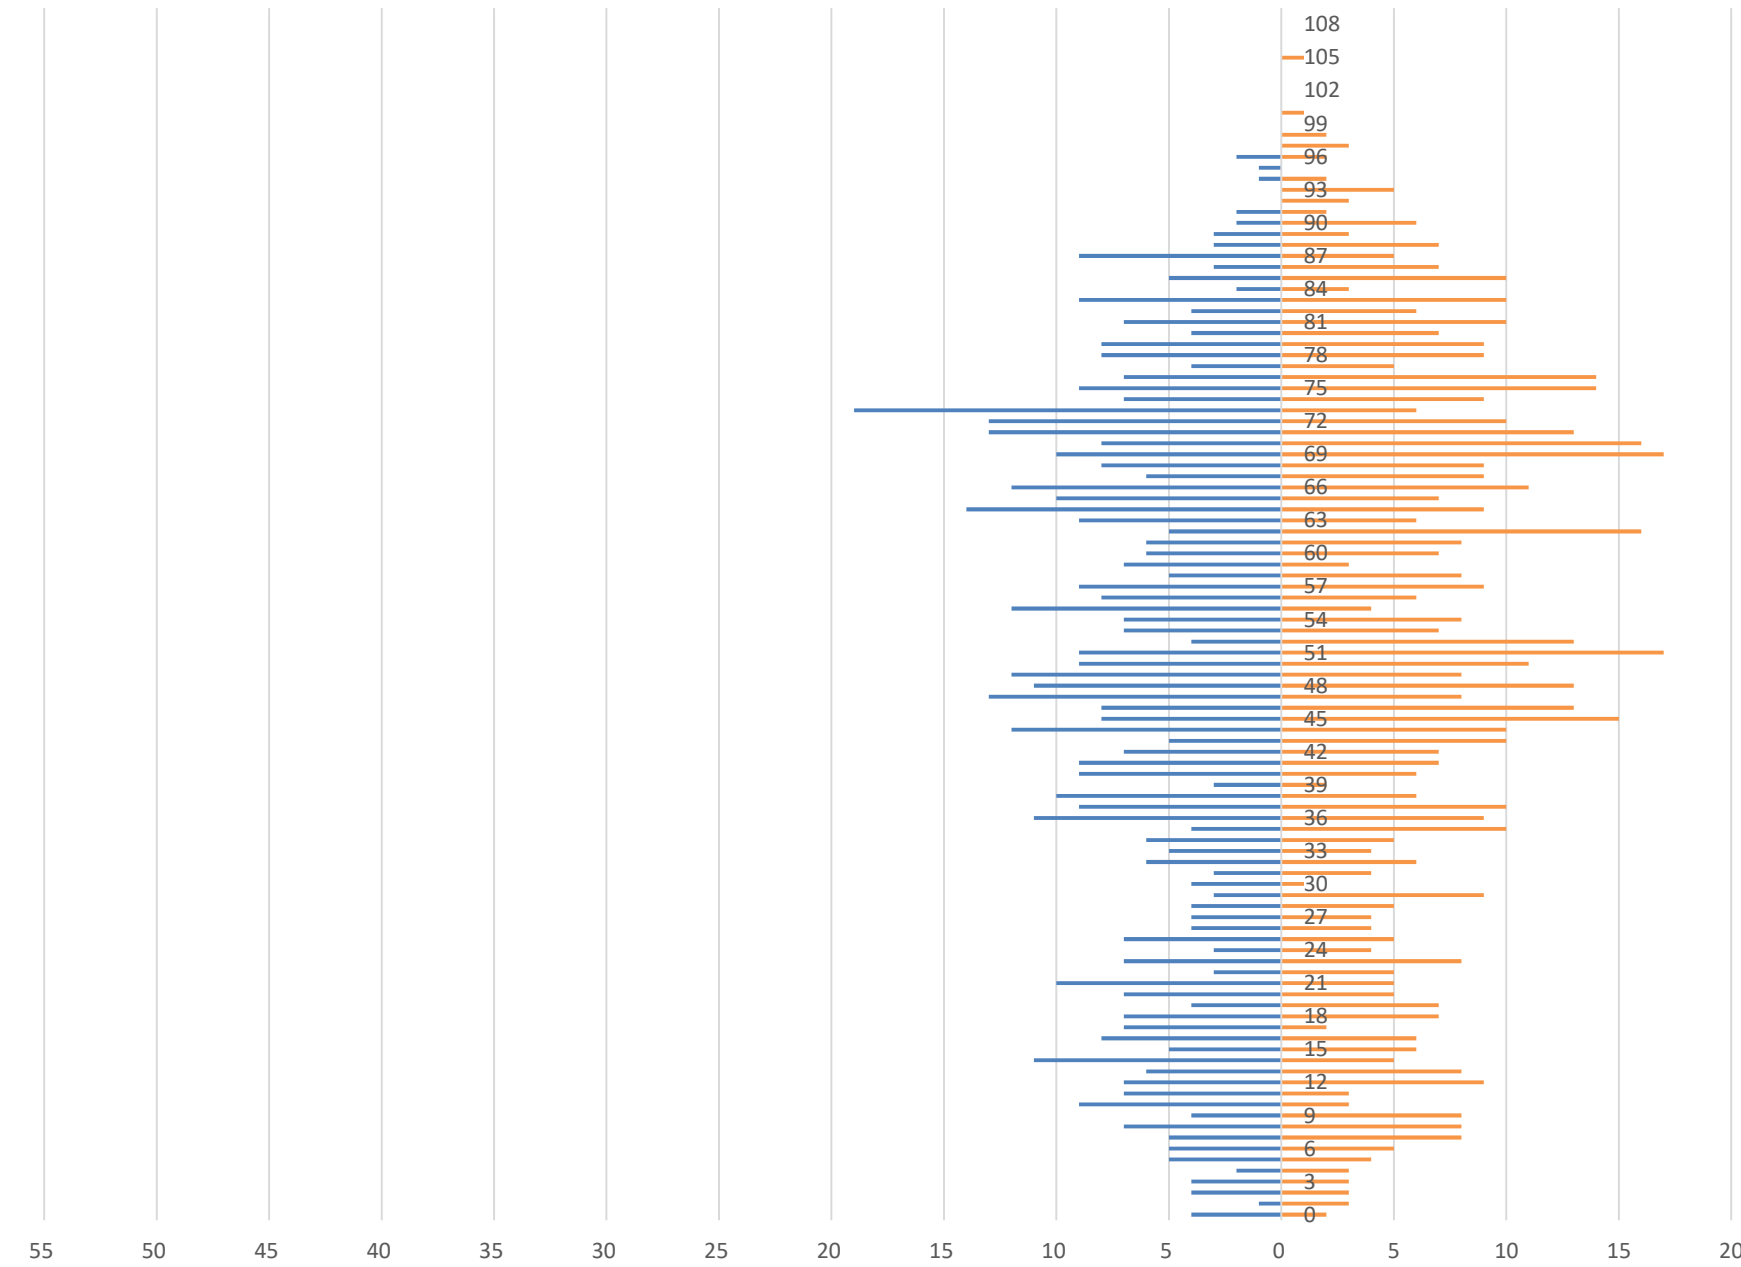

福野西部

■ 男 ■ 女

男	女	合計
635	696	1,331