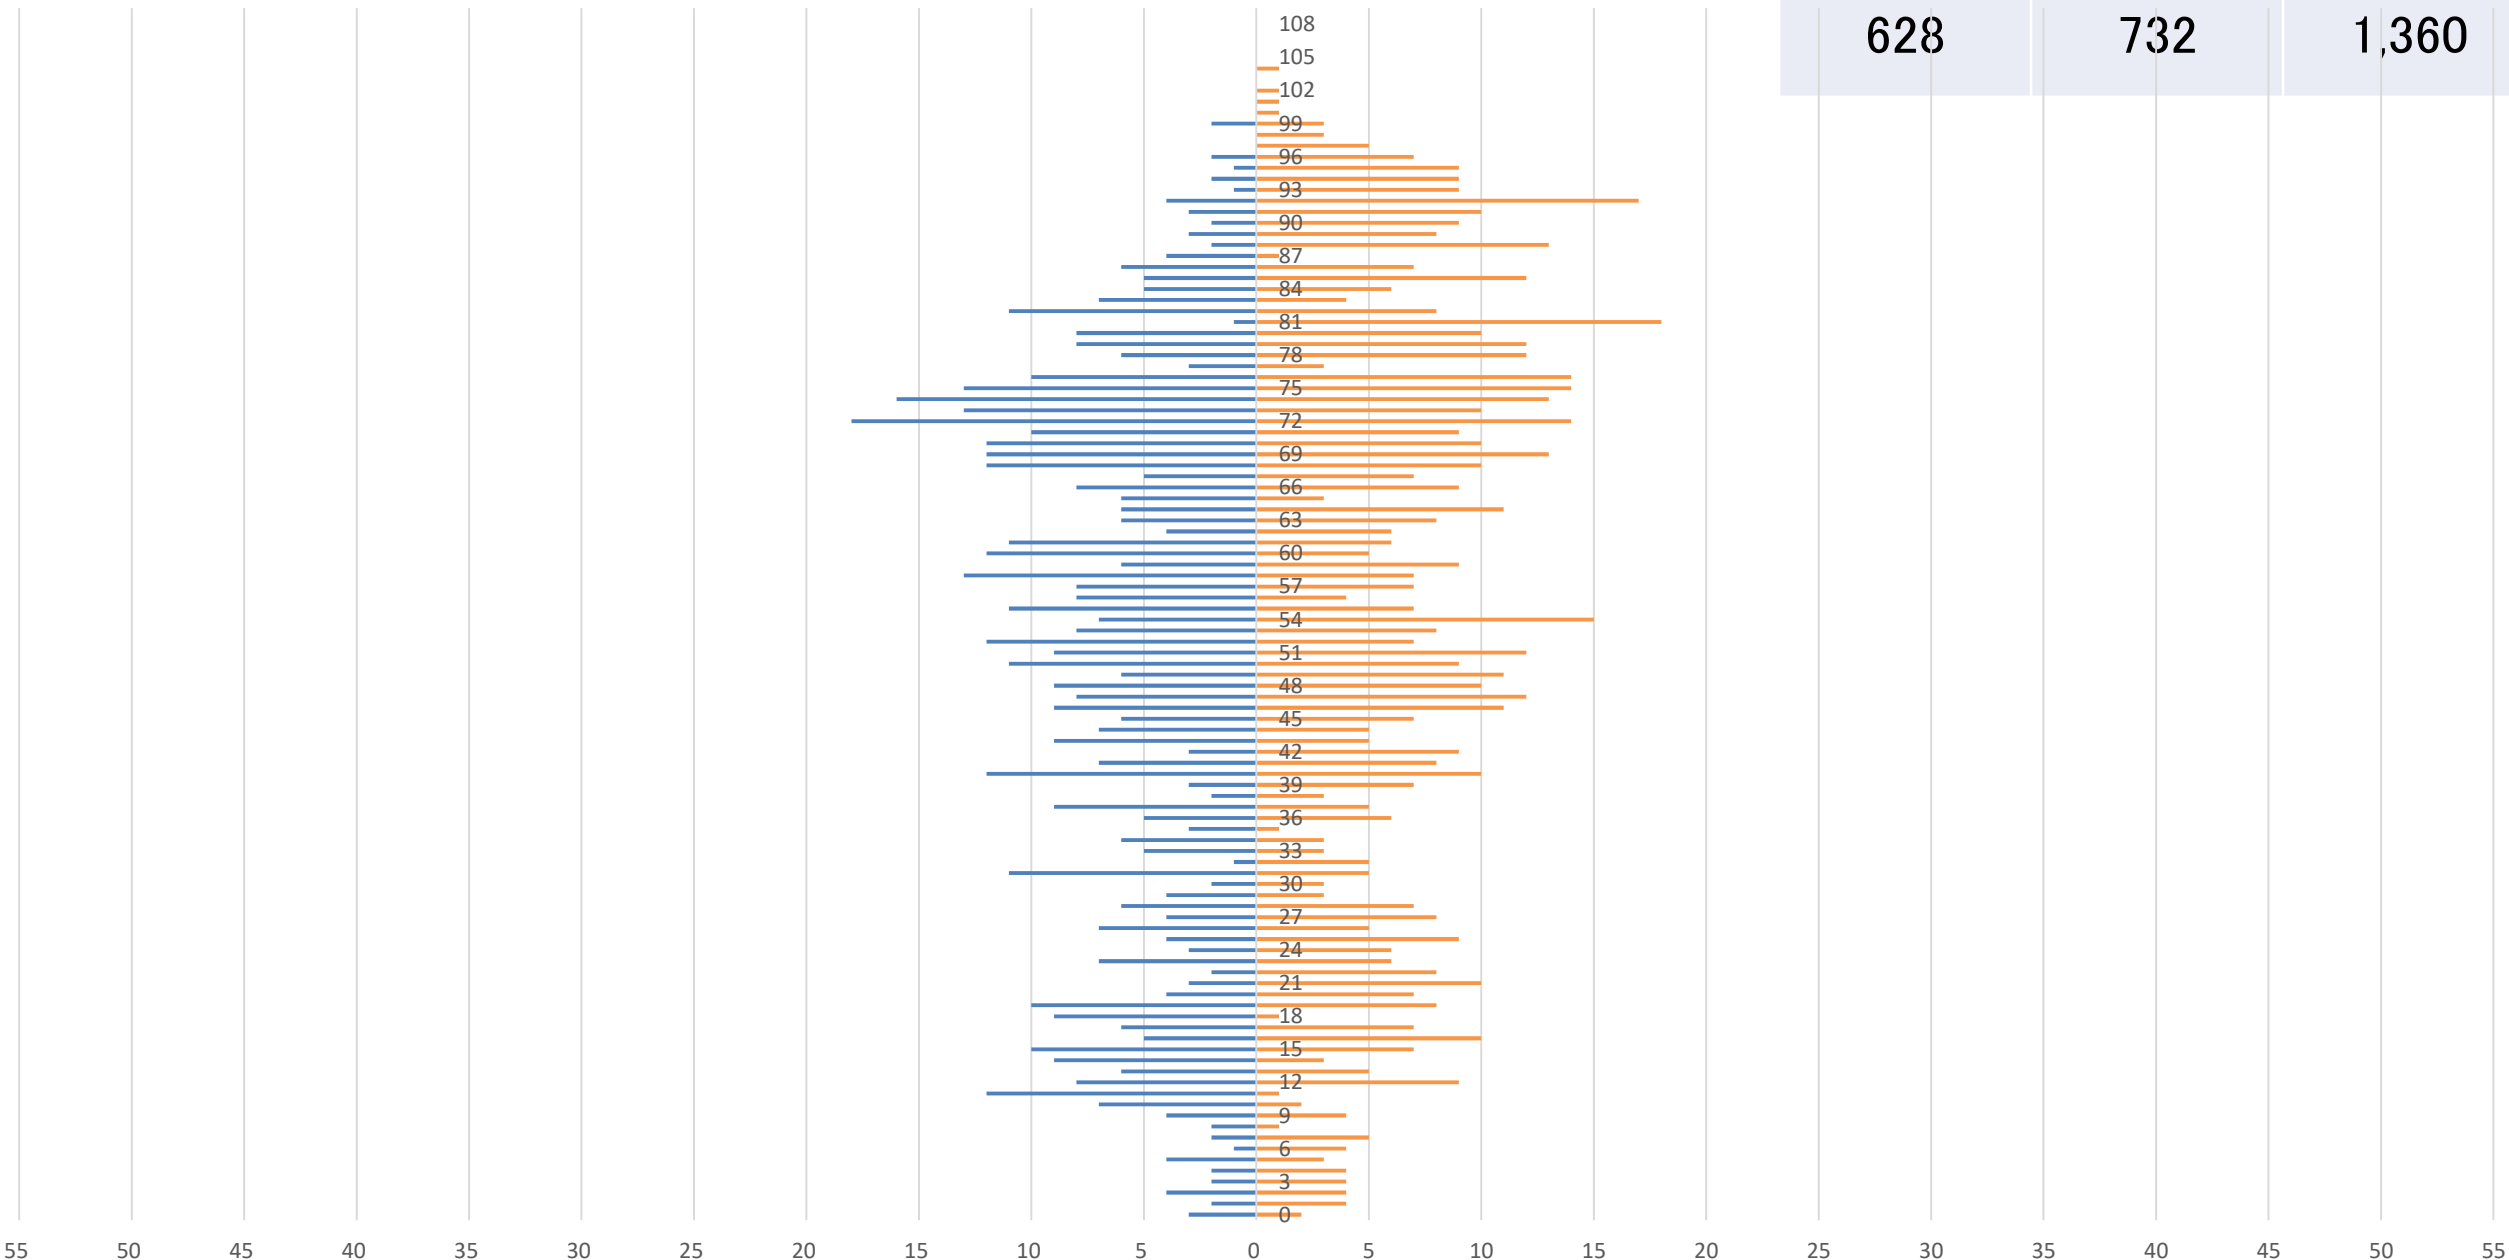

大鋸屋

■ 男 ■ 女

男

女

合計

628

732

1,360