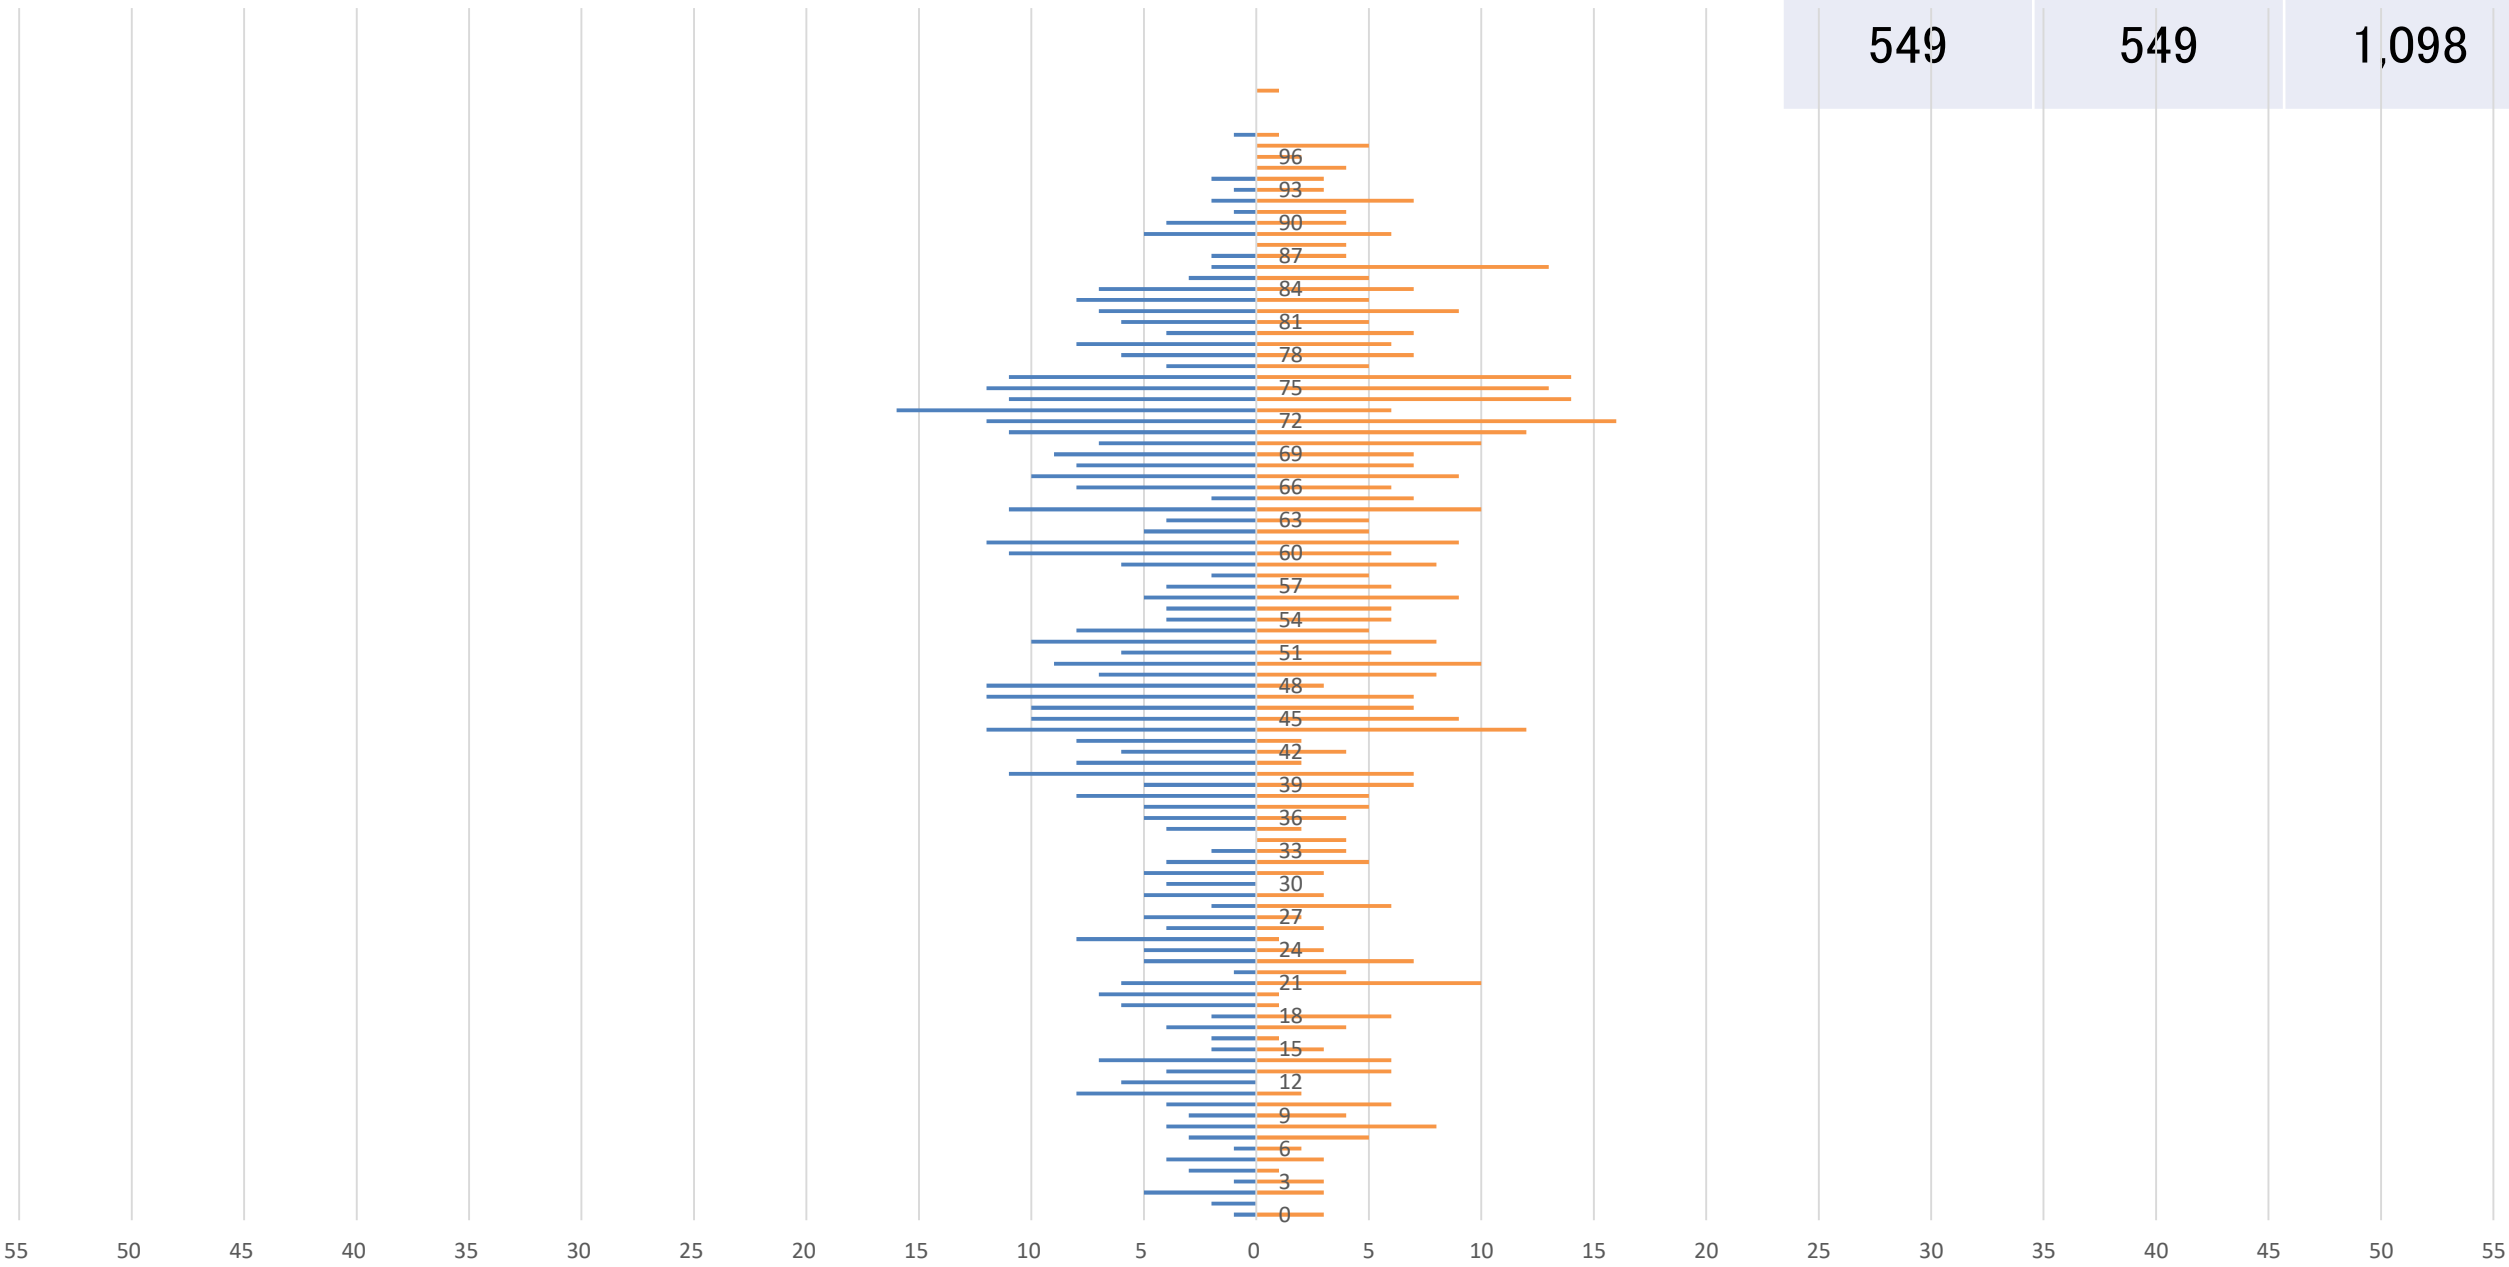

井口

■男 ■女

男	女	合計
549	549	1,098