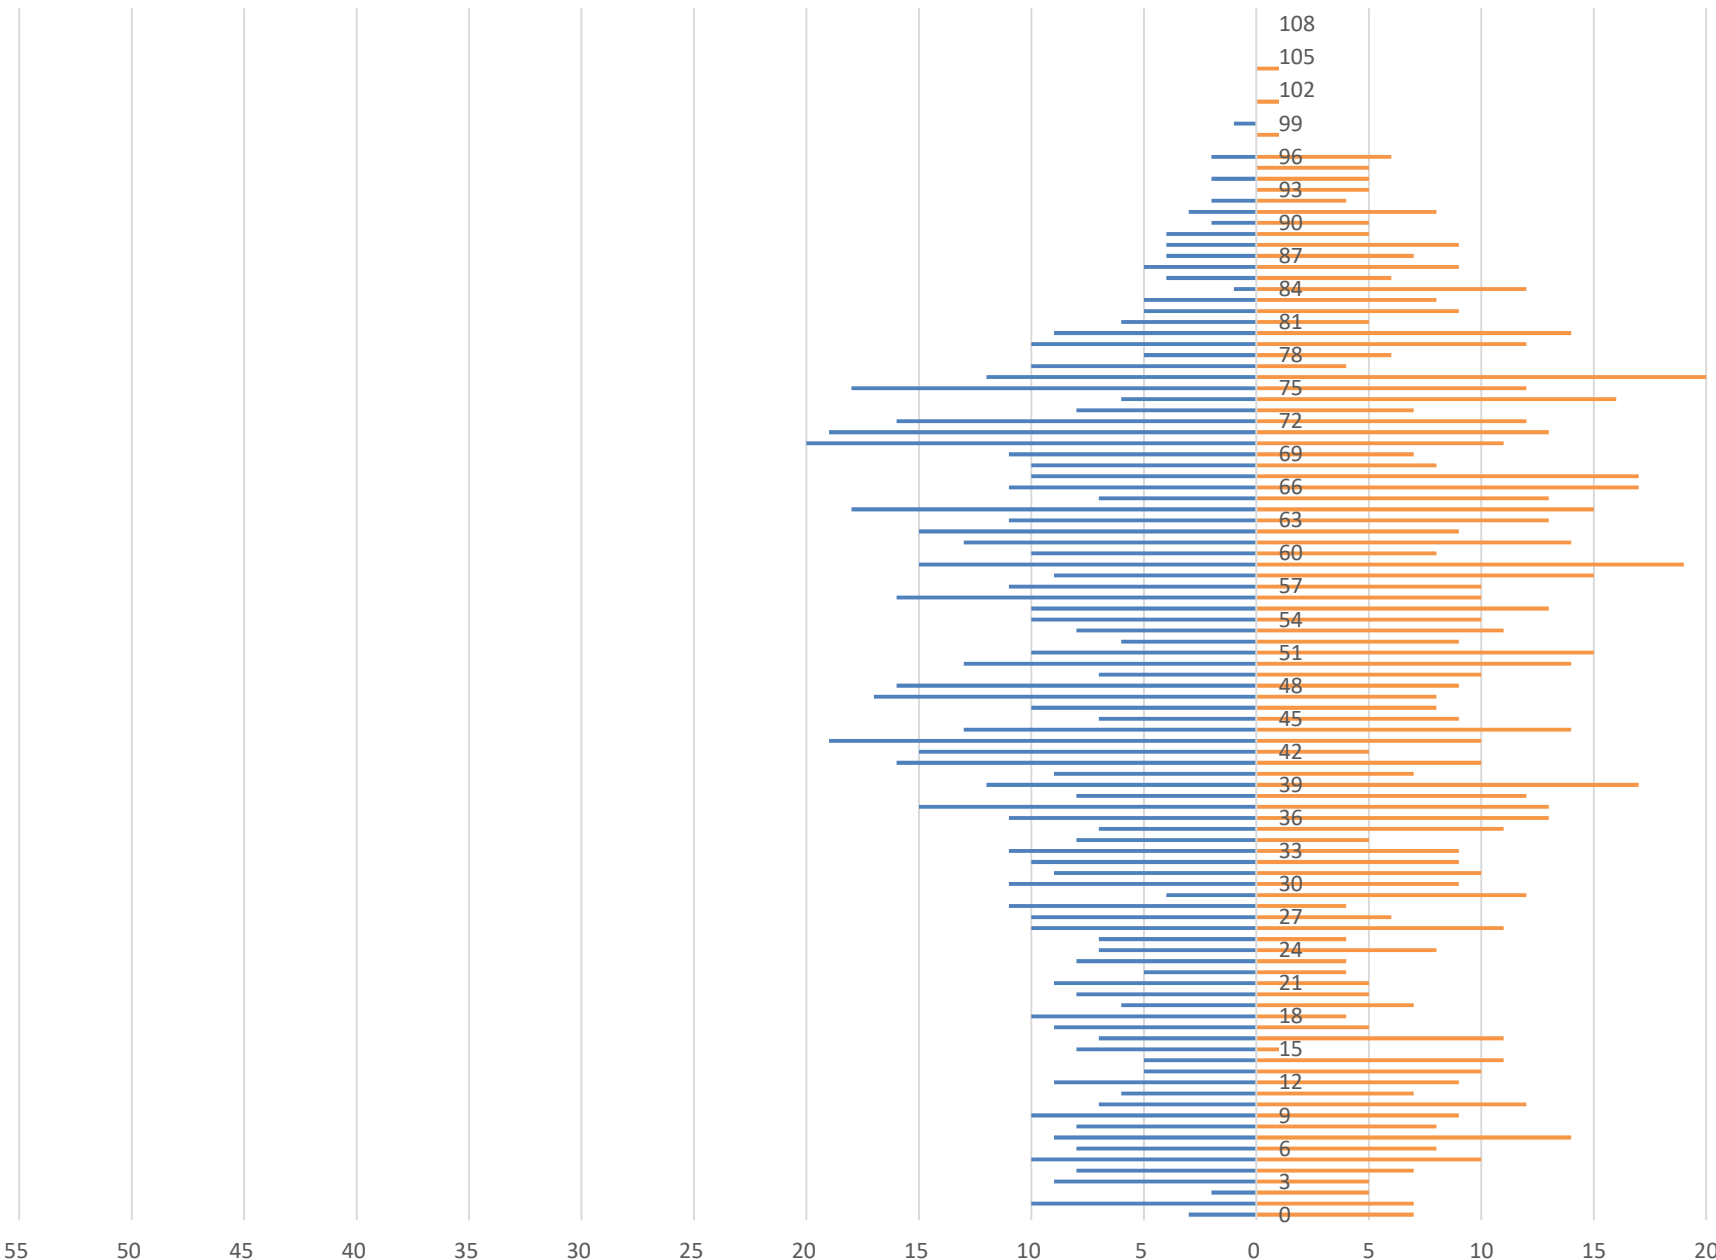

男

女

合計

1,888

1,956

3,844

福野東部

■ 男 ■ 女