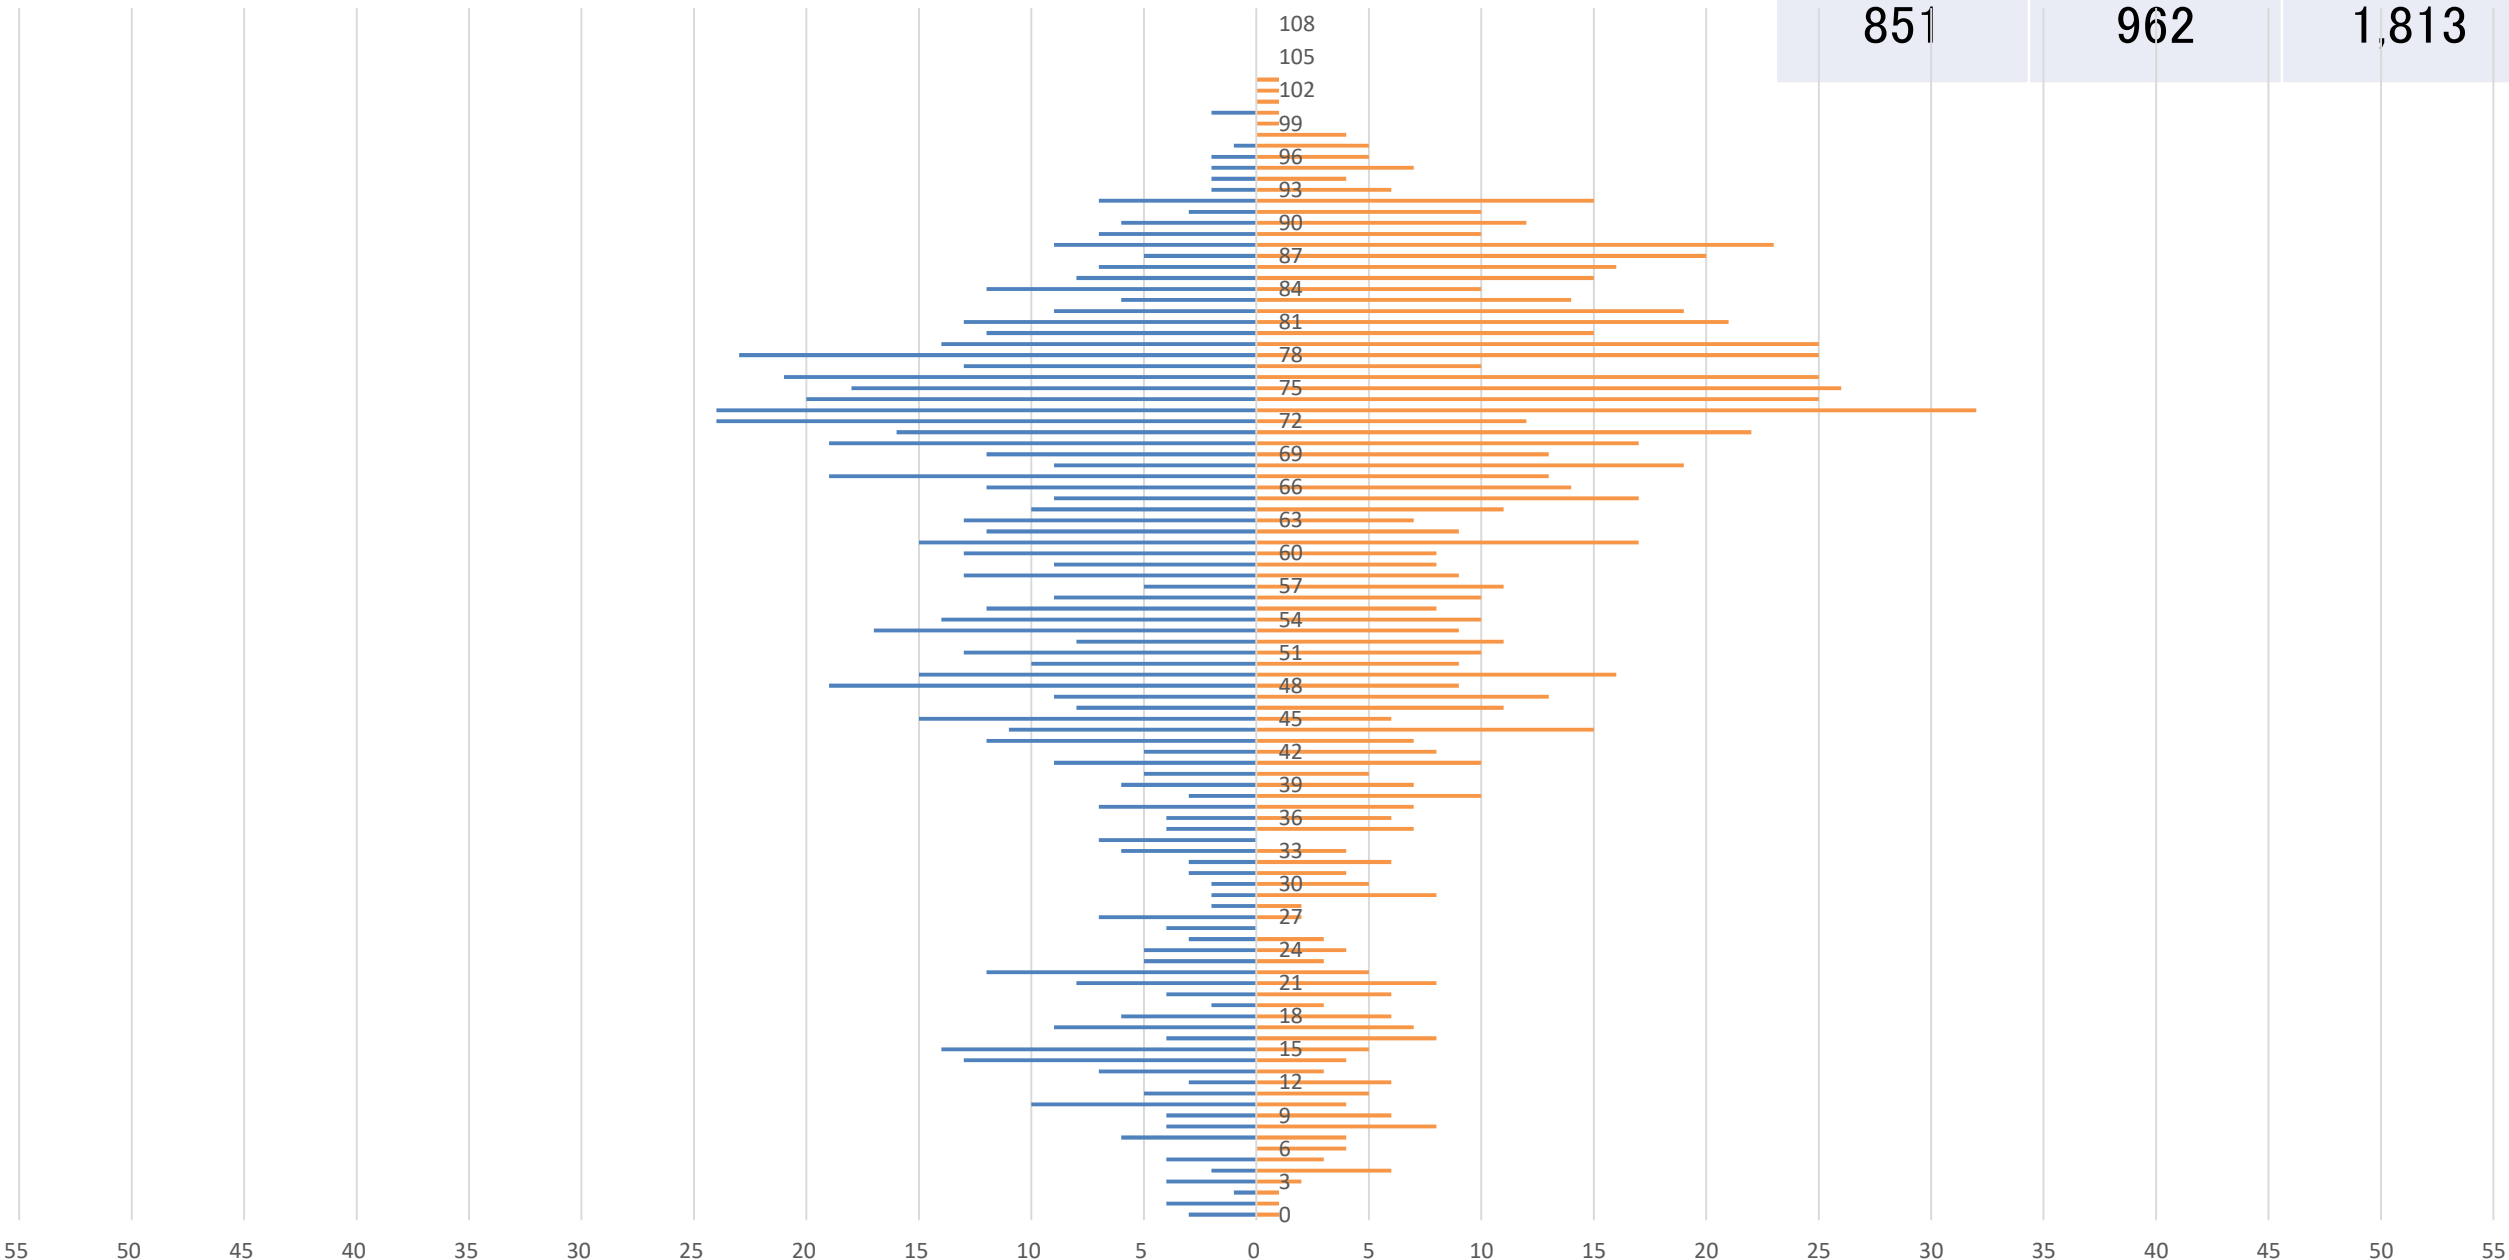

城端

■男 ■女

男

女

合計

851

962

1,813

大鋸屋

■ 男 ■ 女

男

女

合計

628

732

1,360