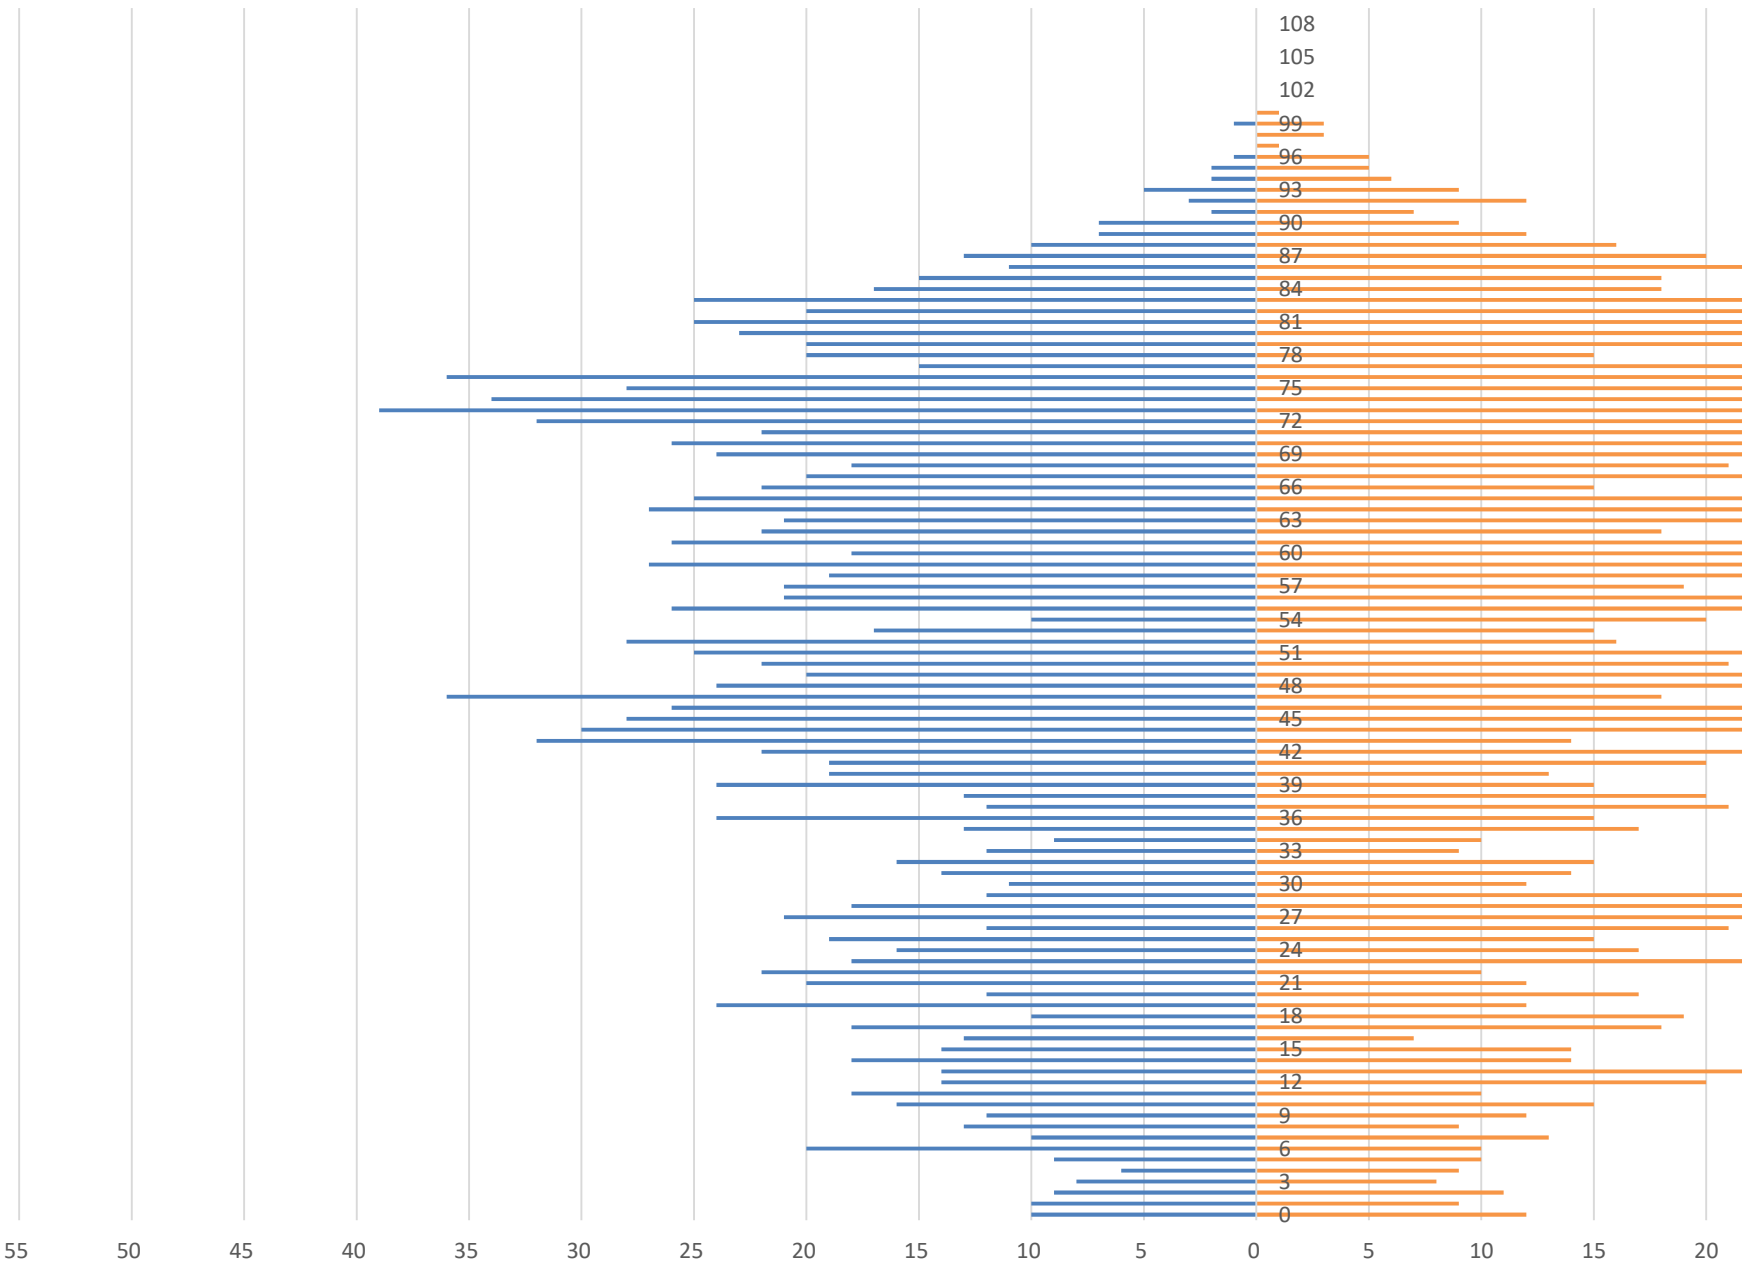

女

合計

1,586

1,810

3,396

石黒

■男 ■女

男	女	合計
962	1,002	1,964

広瀬

■男 ■女

男	女	合計
622	637	1,259

広瀬館

■男 ■女

男	女	合計
289	310	599

西太美

■ 男 ■ 女

男	女	合計
323	385	708

東太美

■男 ■女

男	女	合計
511	517	1,028

吉江

■男 ■女

男	女	合計
1,740	1,845	3,585

北山田