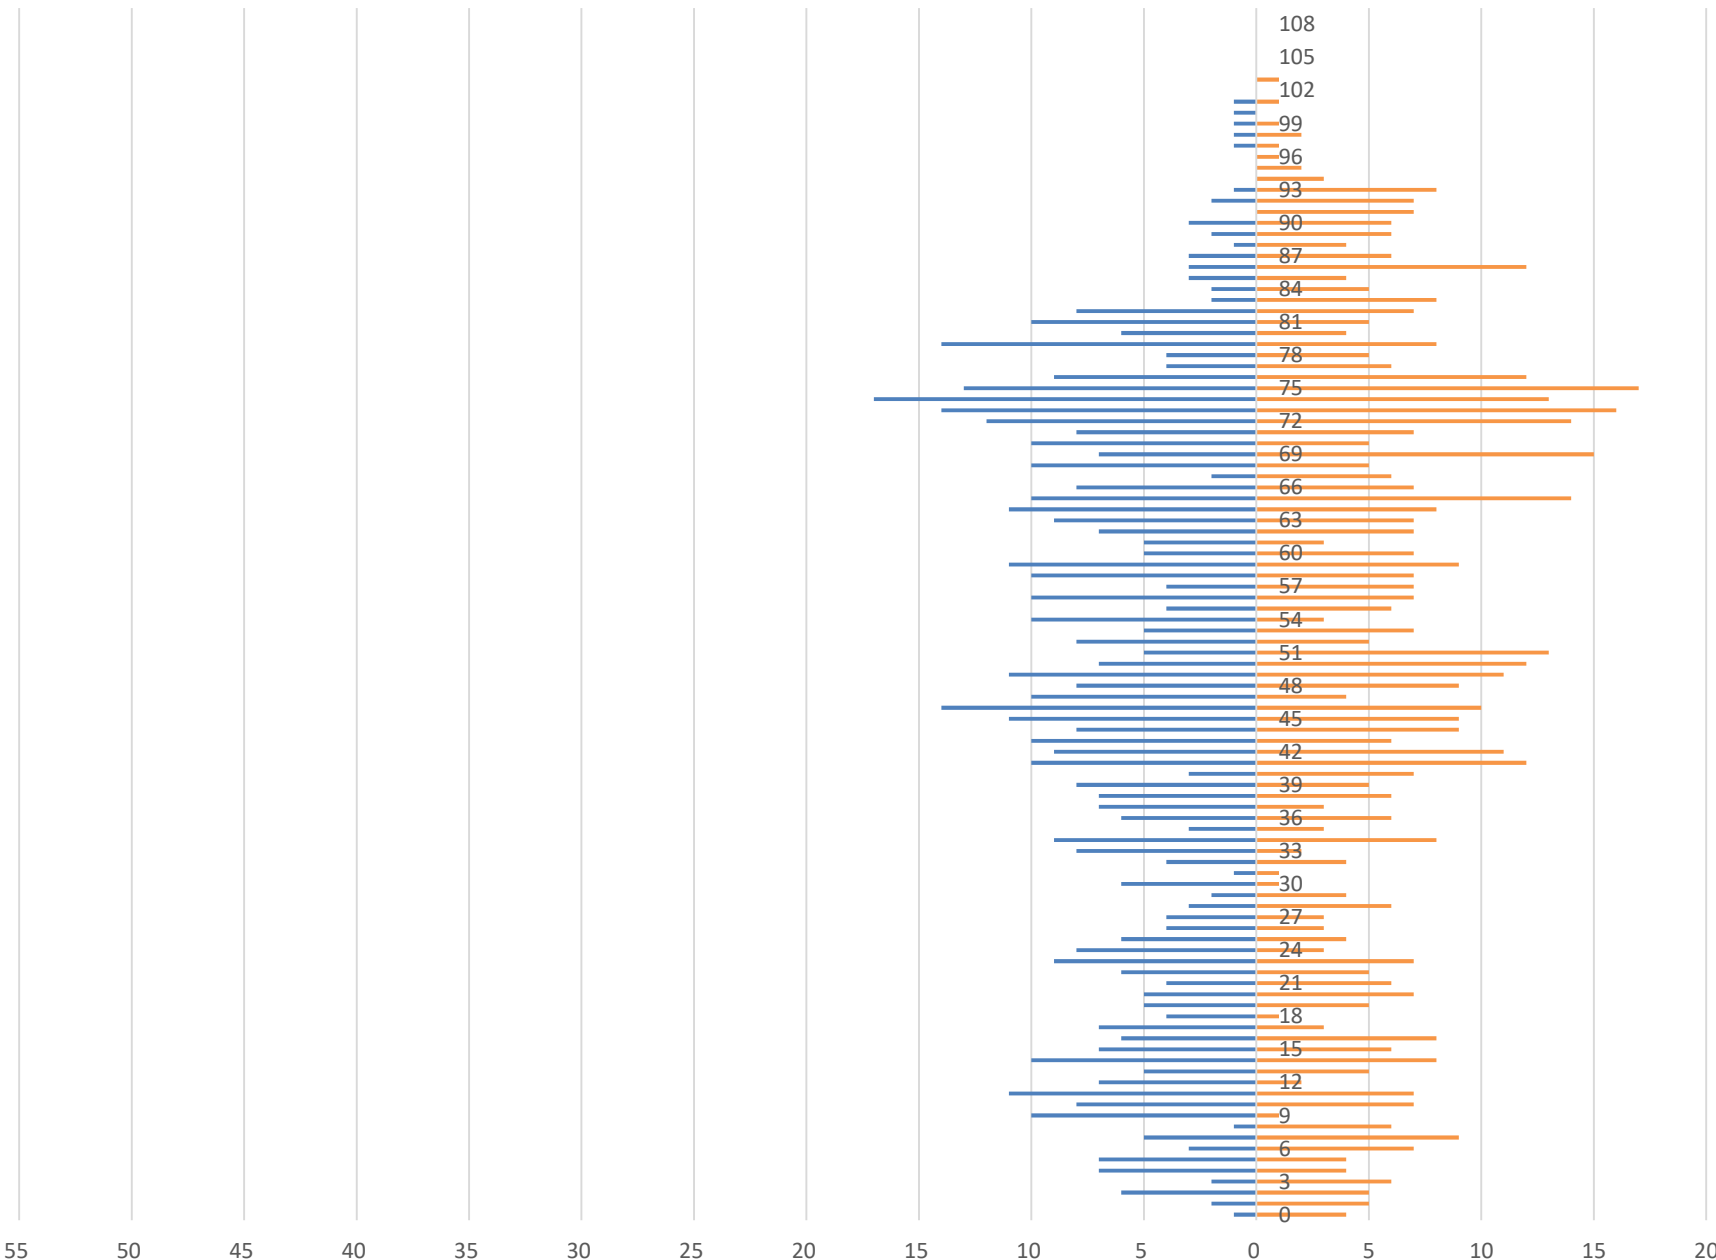

女

合計

1,586

1,810

3,396

石黒

■男 ■女

男	女	合計
962	1,002	1,964

広瀬

■男 ■女

男	女	合計
622	637	1,259

広瀬館

■男 ■女

男	女	合計
289	310	599

西太美

■ 男 ■ 女