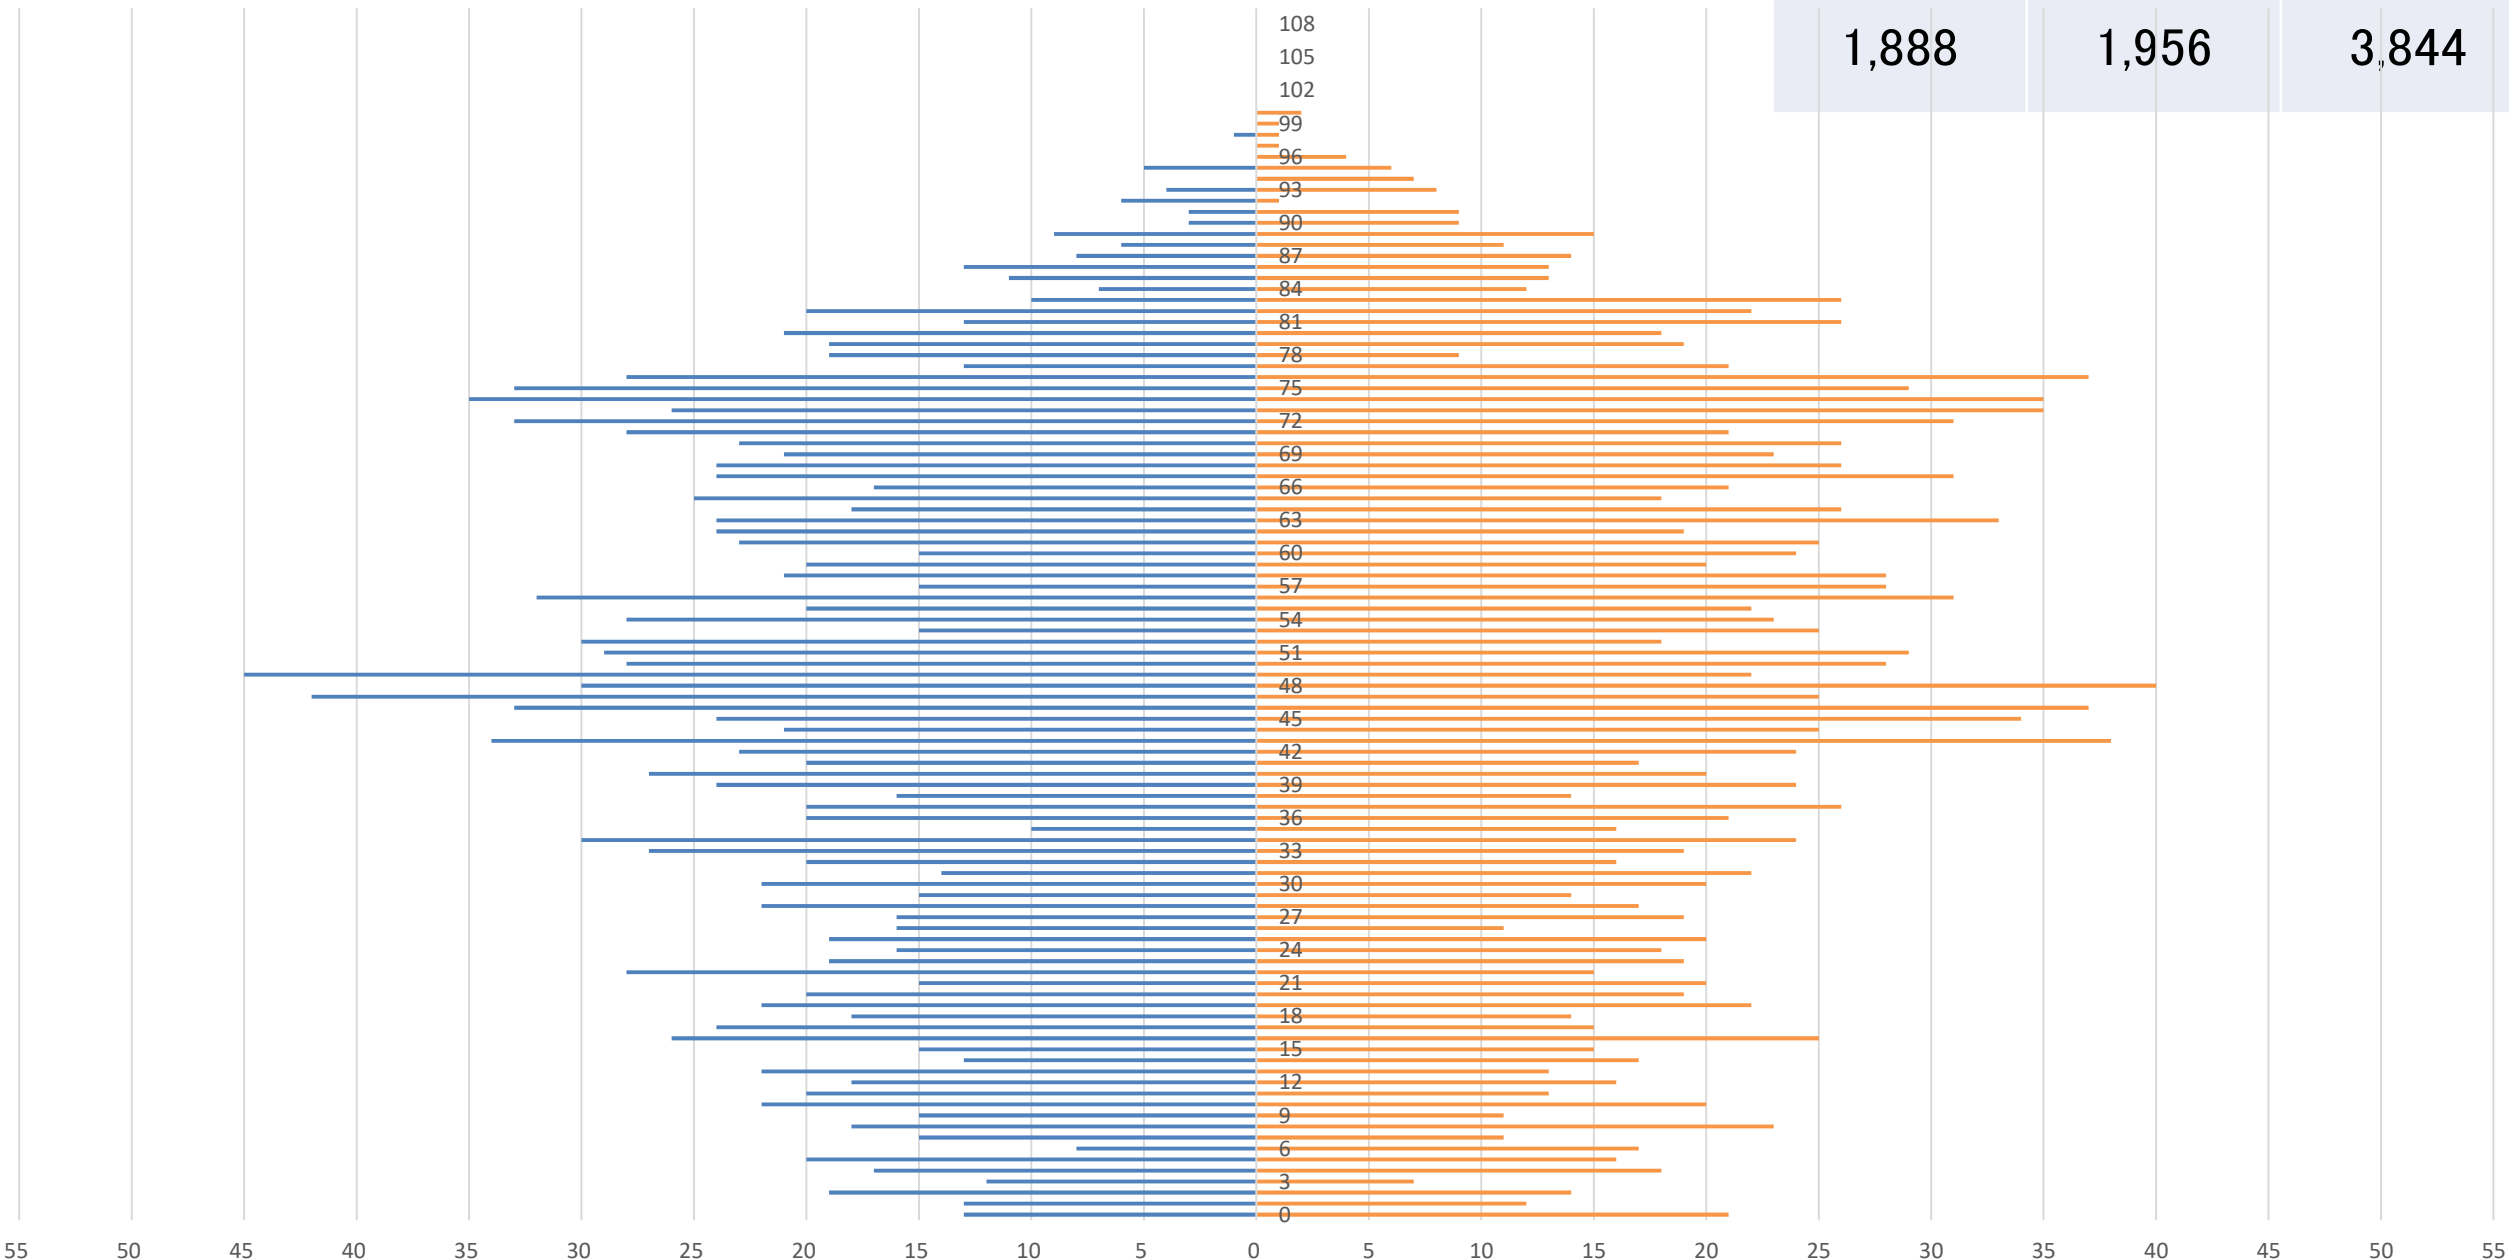

男

女

合計

1,888

1,956

3,844

福野東部

■ 男 ■ 女

男	女	合計
866	903	1,769

高瀬西

■ 男 ■ 女

男	女	合計
297	295	592

福野南部

■男 ■女

男	女	合計
972	961	1,933

福野西部