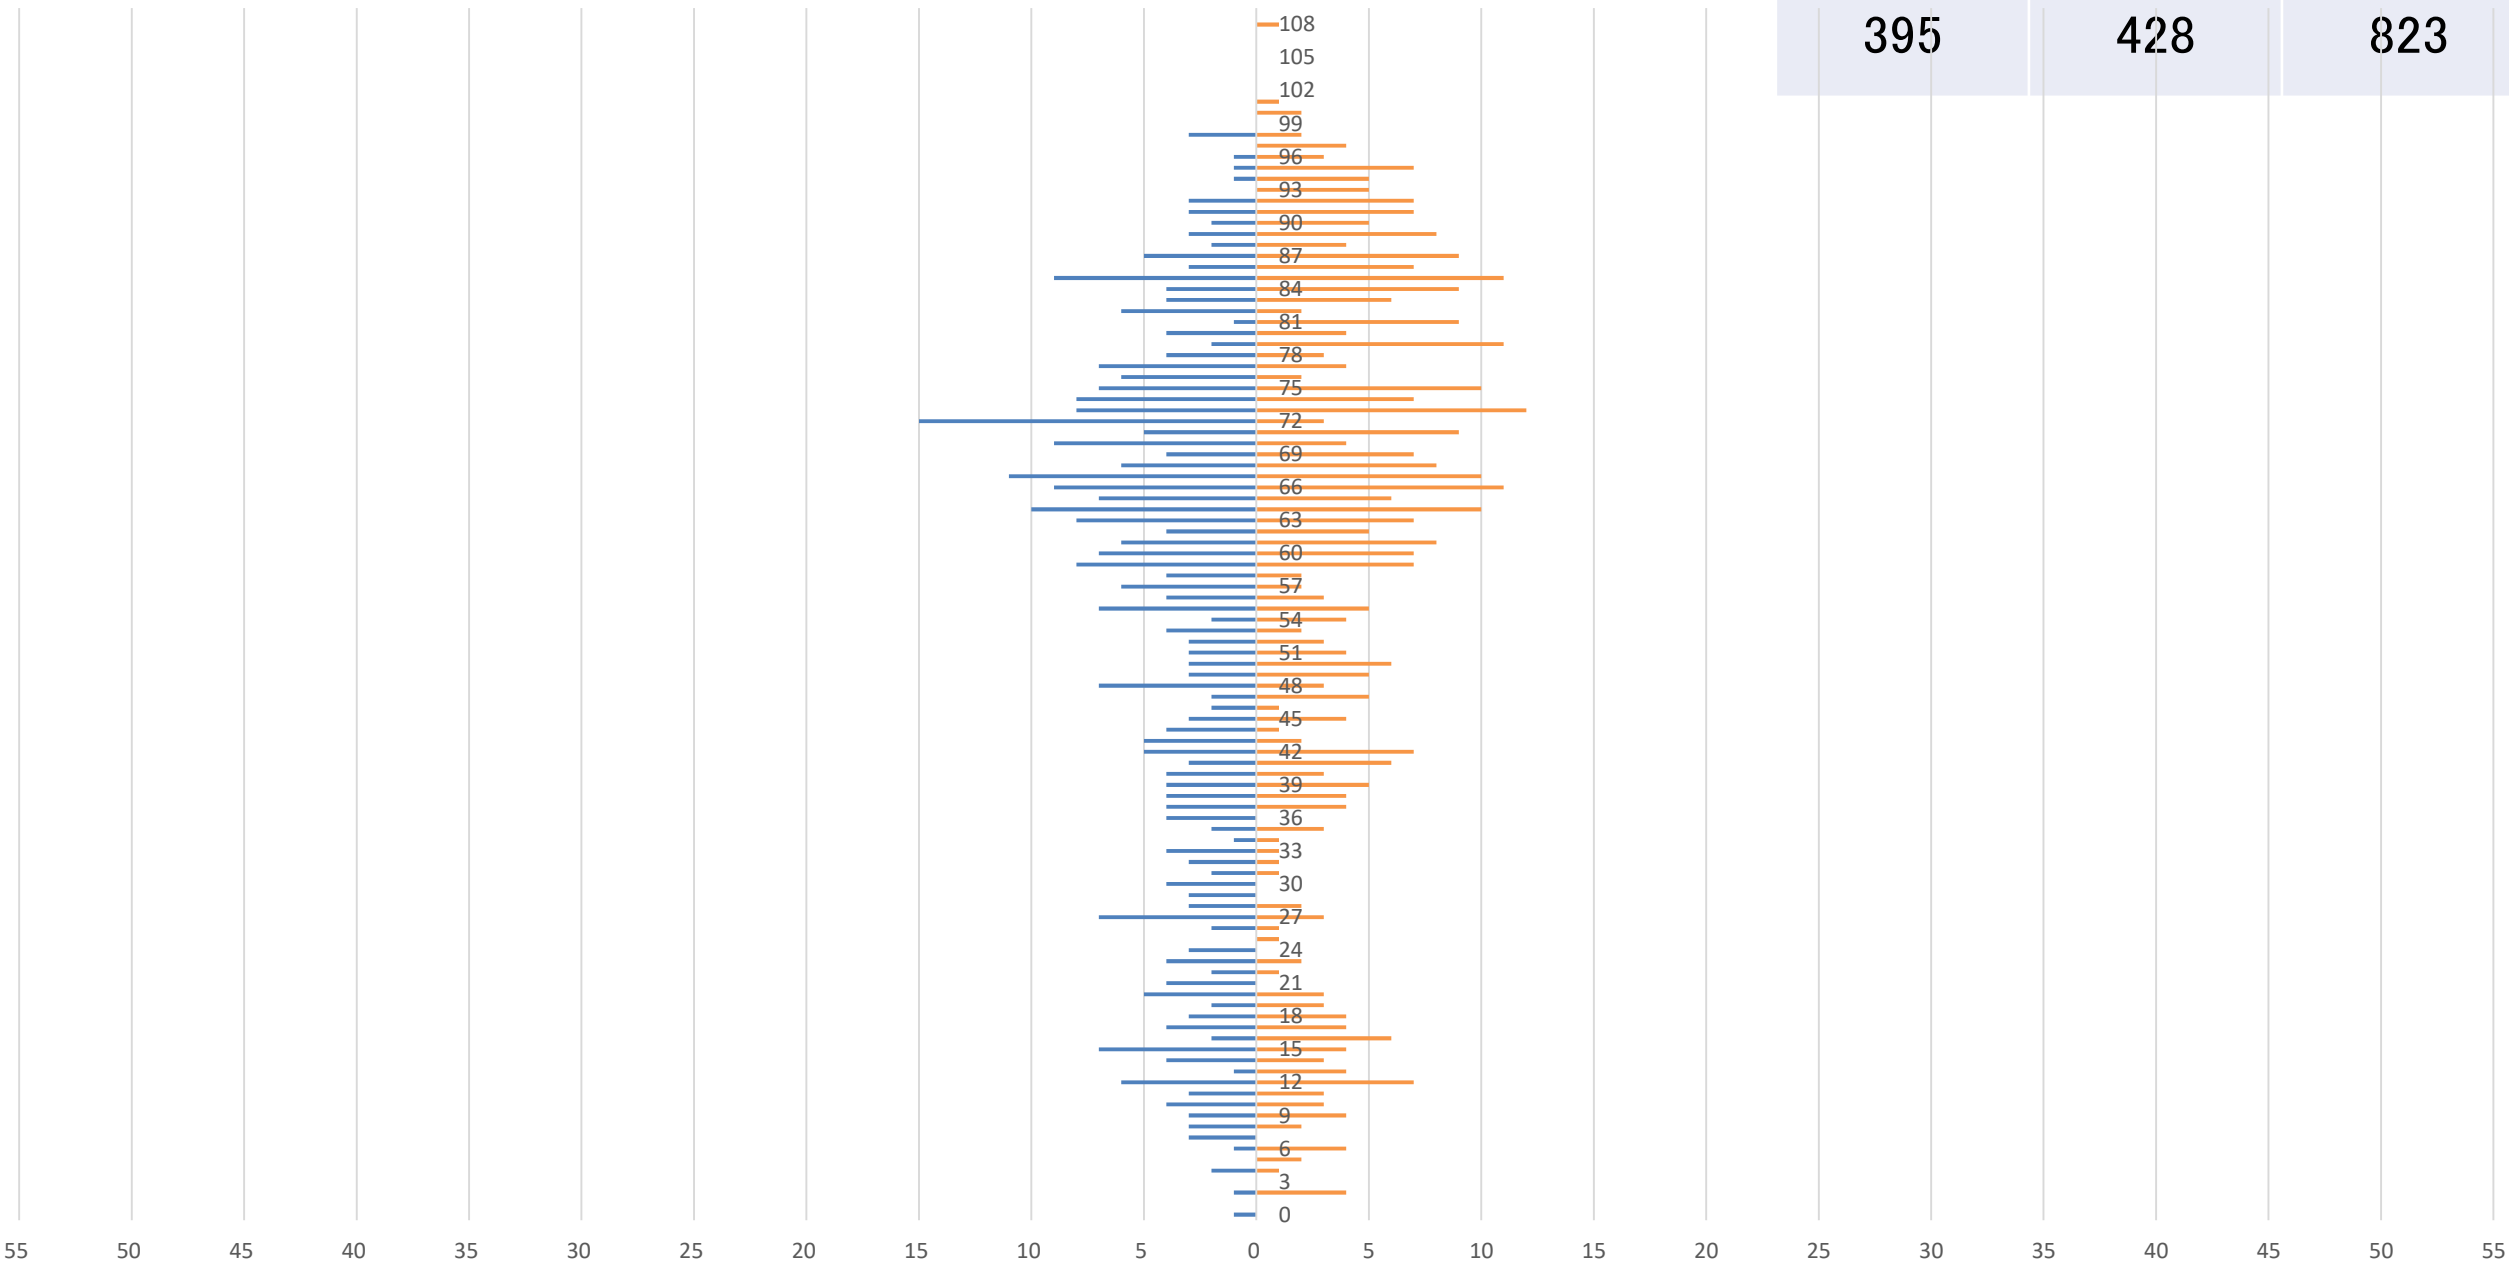

菘谷

■ 男 ■ 女

男	女	合計
320	342	662

北野

■ 男 ■ 女

男	女	合計
433	445	878

男	女	合計
395	428	823

平
■男 ■女