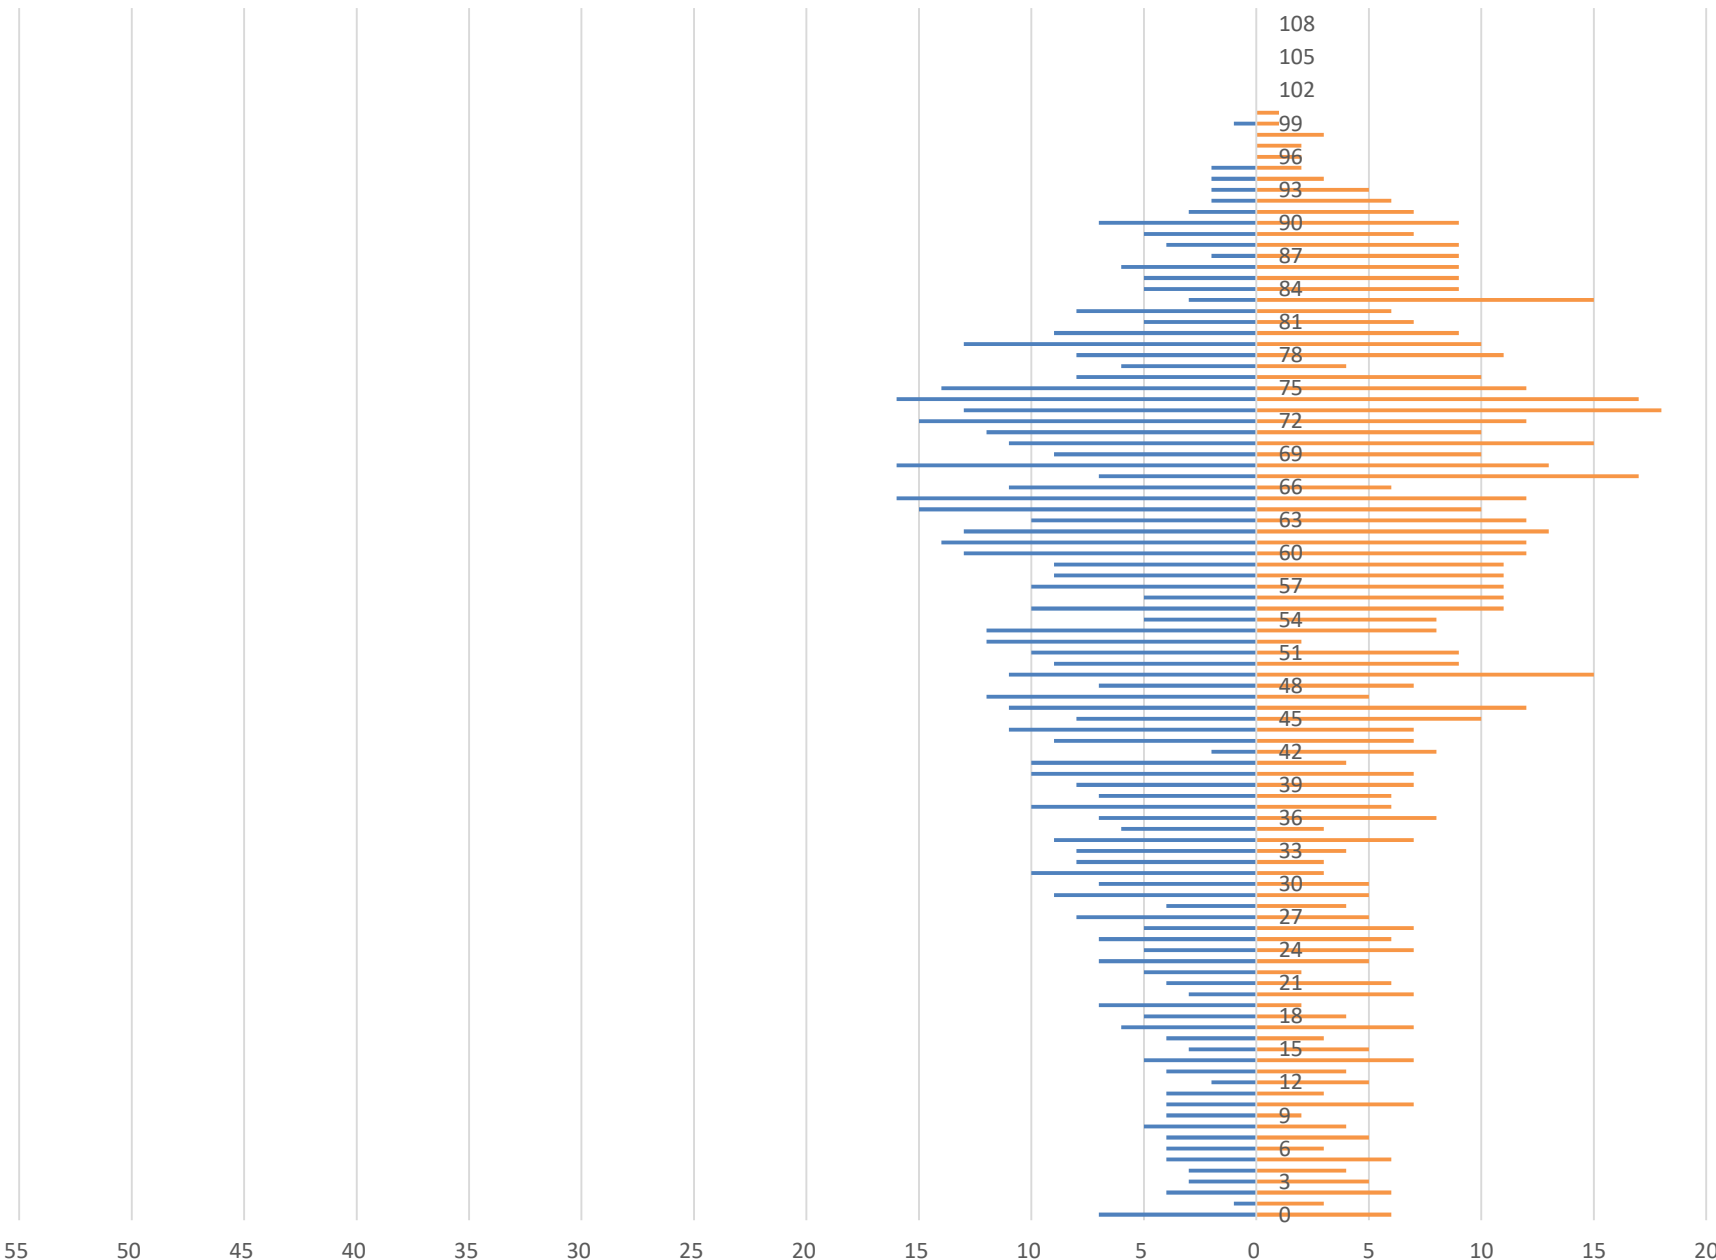

女

合計

1,586

1,810

3,396

石黒

■男 ■女

男	女	合計
962	1,002	1,964

広瀬

■男 ■女

男	女	合計
622	637	1,259

広瀬館

■男 ■女

男	女	合計
289	310	599

西太美

■ 男 ■ 女

男	女	合計
323	385	708

東太美

■男 ■女

男	女	合計
511	517	1,028

吉江

■男 ■女

男	女	合計
1,740	1,845	3,585

北山田

■ 男 ■ 女

男	女	合計
713	736	1,449

山田

■男 ■女

男	女	合計
520	639	1,159

太美山

■ 男 ■ 女

男	女	合計
146	155	301