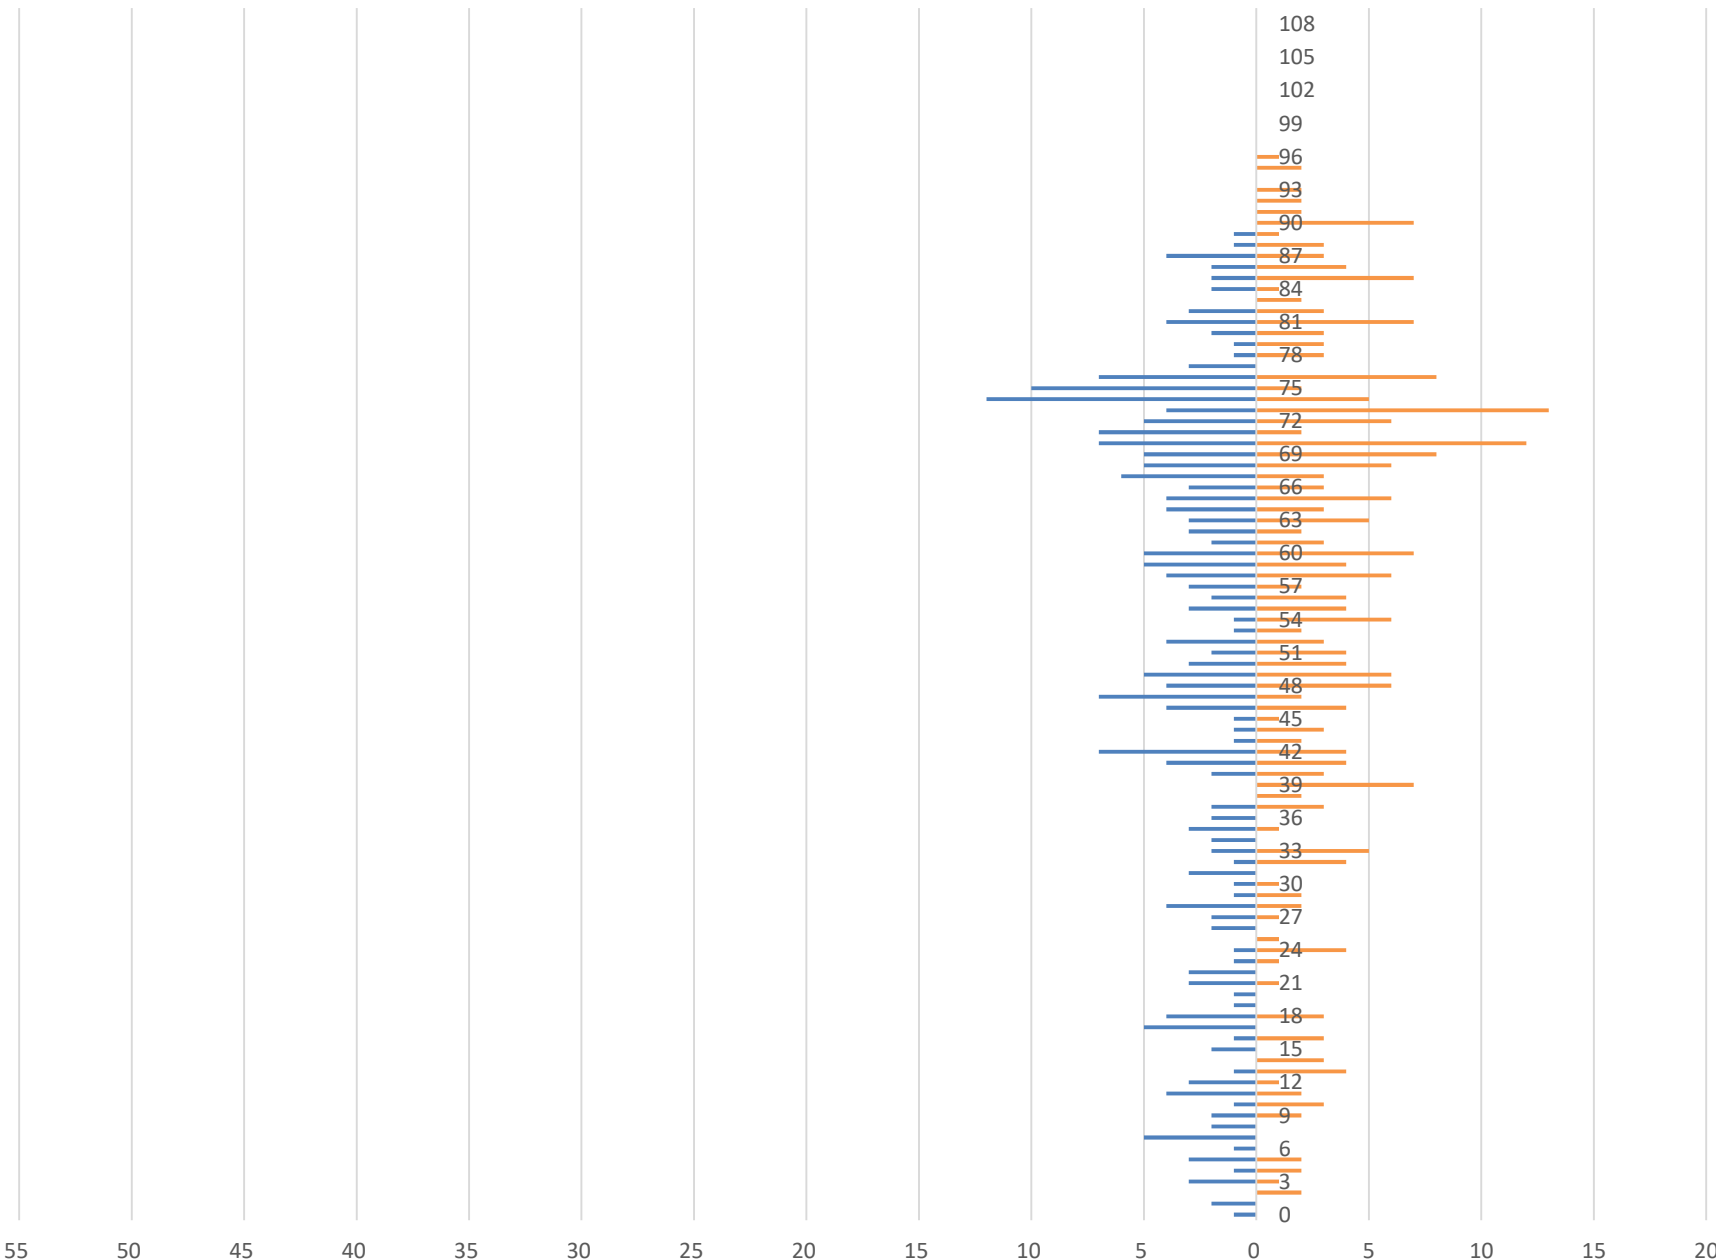

■ 男 ■ 女

男	女	合計
635	696	1,331

安居

■ 男 ■ 女

男	女	合計
258	287	545

福光

■ 男 ■ 女

男

女

合計

1,586

1,810

3,396

石黒

■男 ■女

男	女	合計
962	1,002	1,964

広瀬

■男 ■女

男	女	合計
622	637	1,259

広瀬館

■男 ■女

男	女	合計
289	310	599

西太美

■ 男 ■ 女