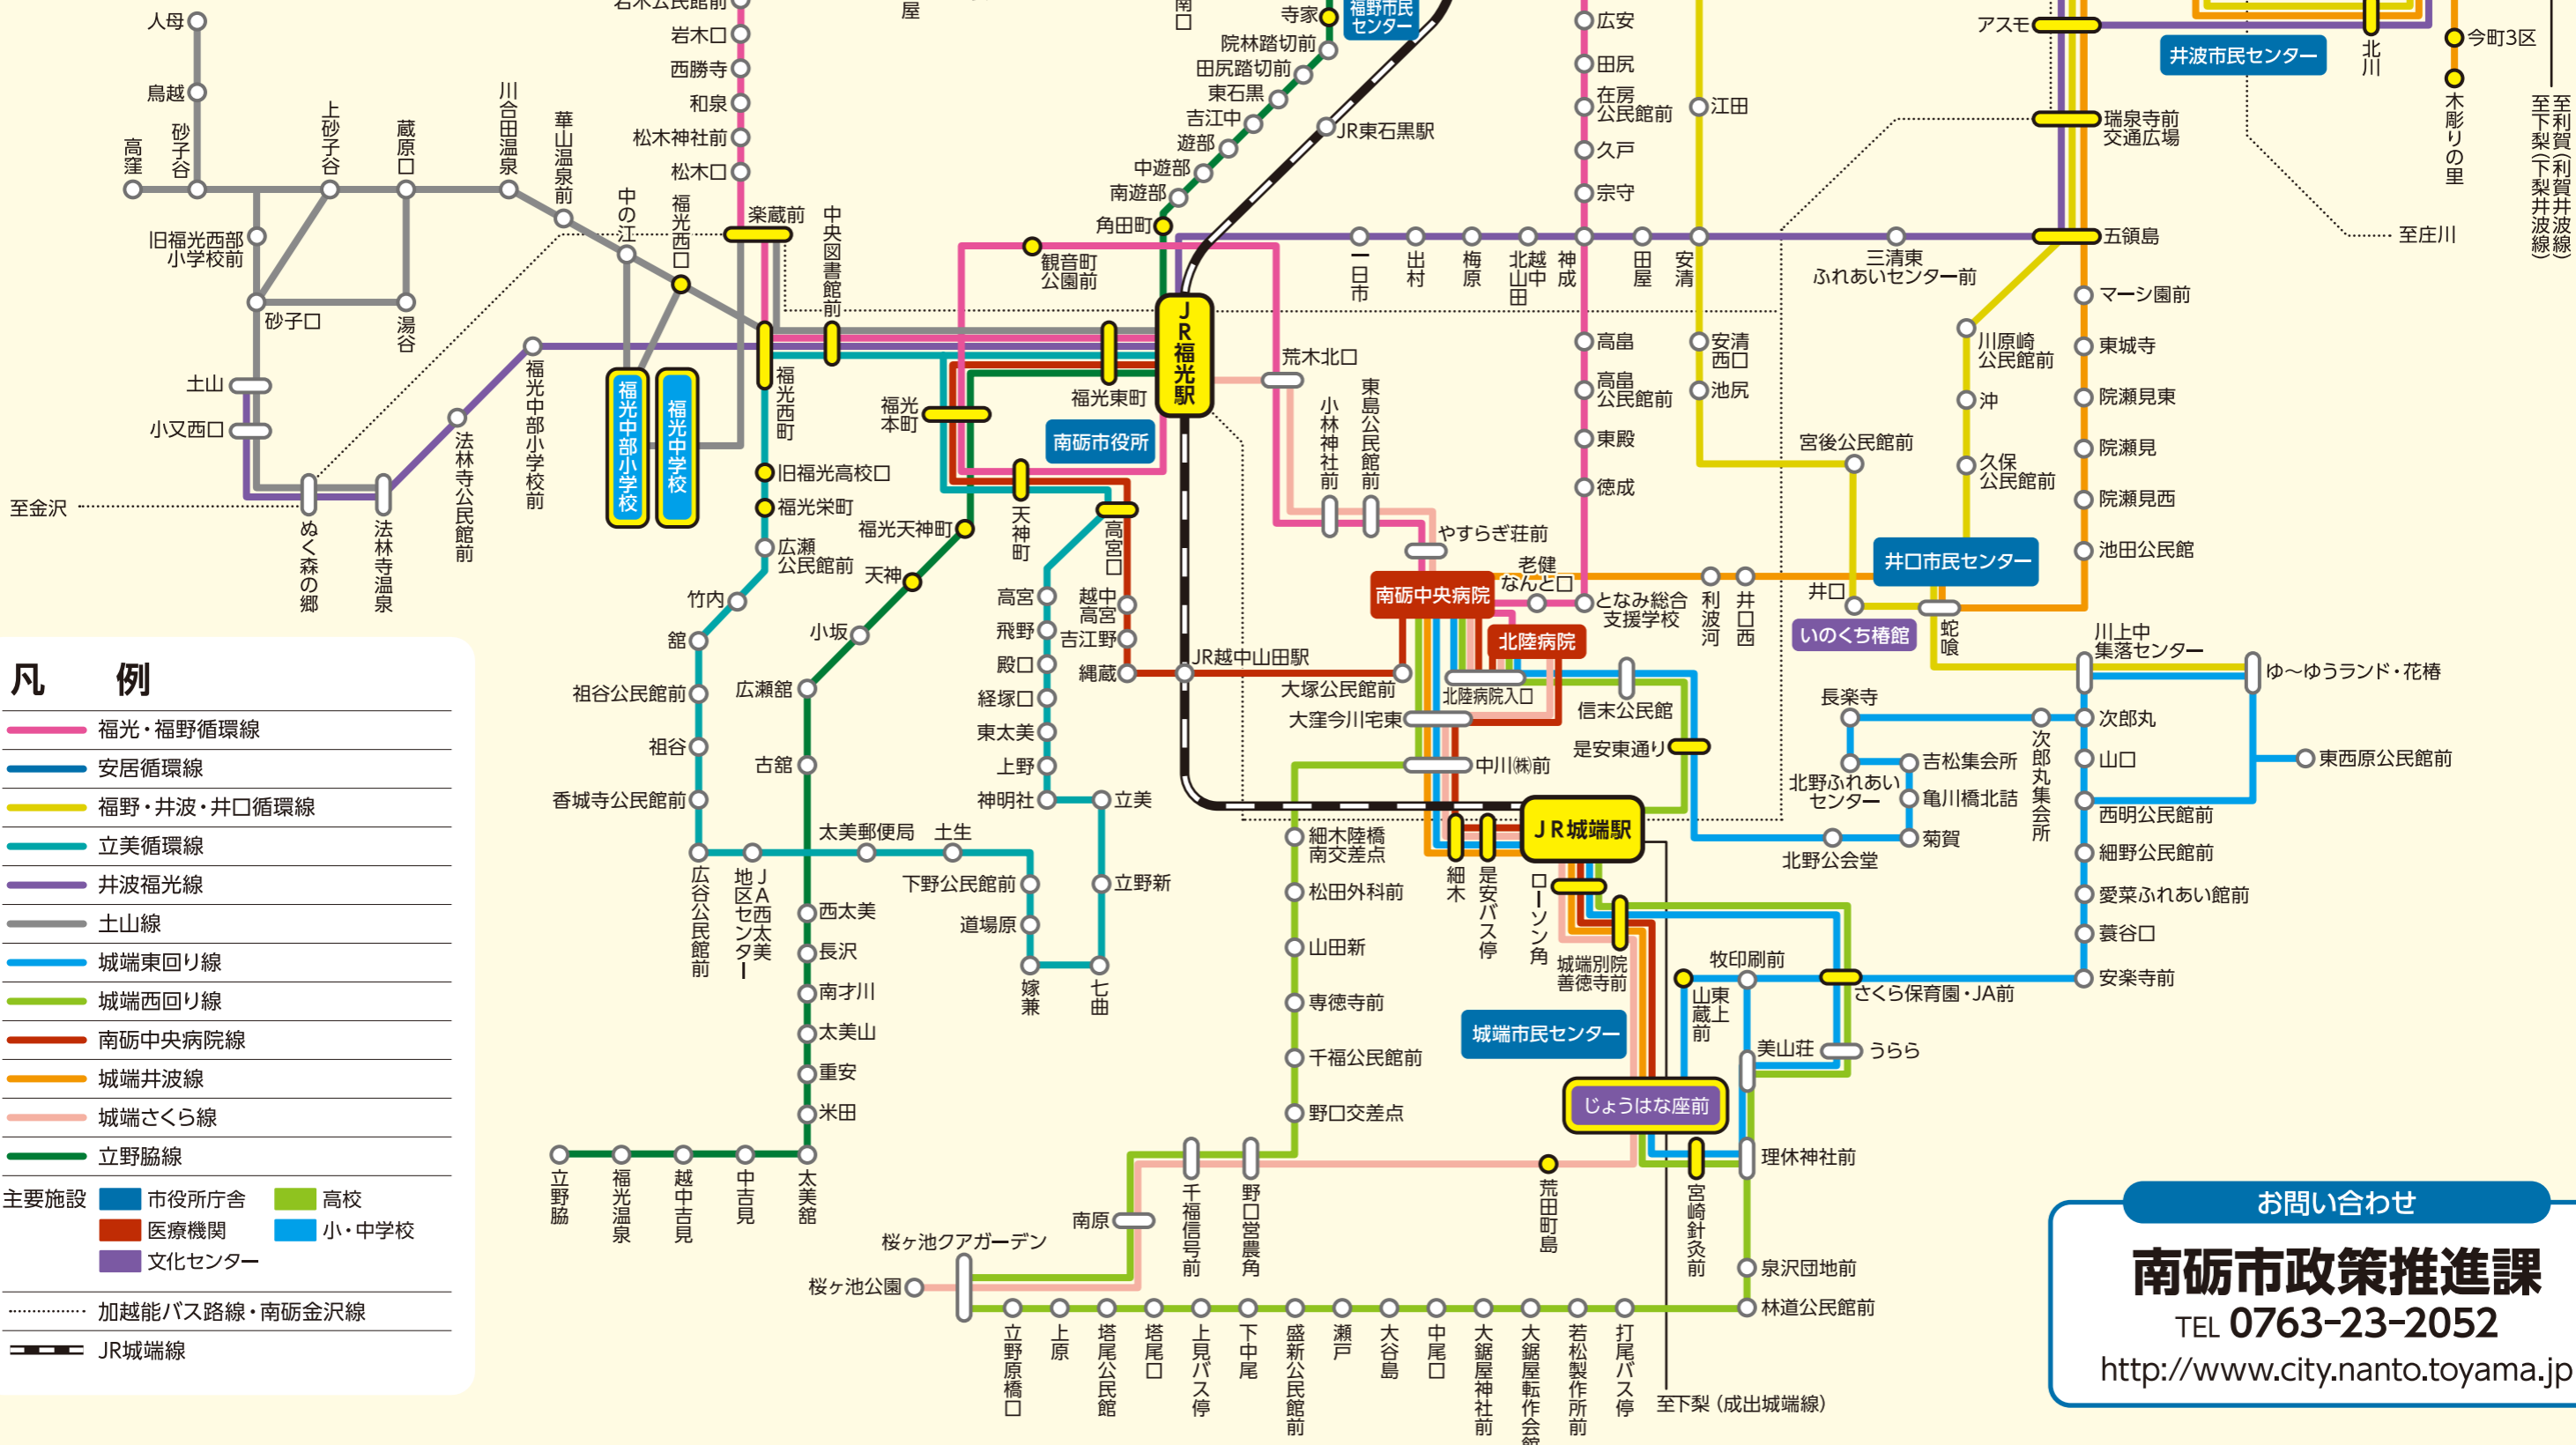

## 城端・井波・井口・福野・福光エリア

黄色のマークのバス停間以外は自由降車可能です。

### 凡例

- 福光・福野循環線
  - 安居循環線
  - 福野・井波・井口循環線
  - 立美循環線
  - 井波福光線
  - 土山線
  - 城端東回り線
  - 城端西回り線
  - 南砺中央病院線
  - 城端井波線
  - 城端さくら線
  - 立野脇線
- 主要施設
- 市役所庁舎
  - 医療機関
  - 文化センター
  - 高校
  - 小・中学校
- ..... 加越能バス路線・南砺金沢線  
 = JR城端線

## 平・上平・利賀エリア

黄色のマークのバス停間以外は自由降車可能です。

### 凡例

- 成出城端線
- 祖山線
- 下梨井波線
- 利賀井波線
- 利賀八尾線
- 村内線 (百瀬方面・オンデマンド運行あり)
- 村内線 (上利賀方面・オンデマンド運行あり)
- 村内線 (豆谷方面・オンデマンド運行)
- 加越能バス路線

主要施設

- 市役所庁舎
- 医療機関
- 高校
- 小・中学校