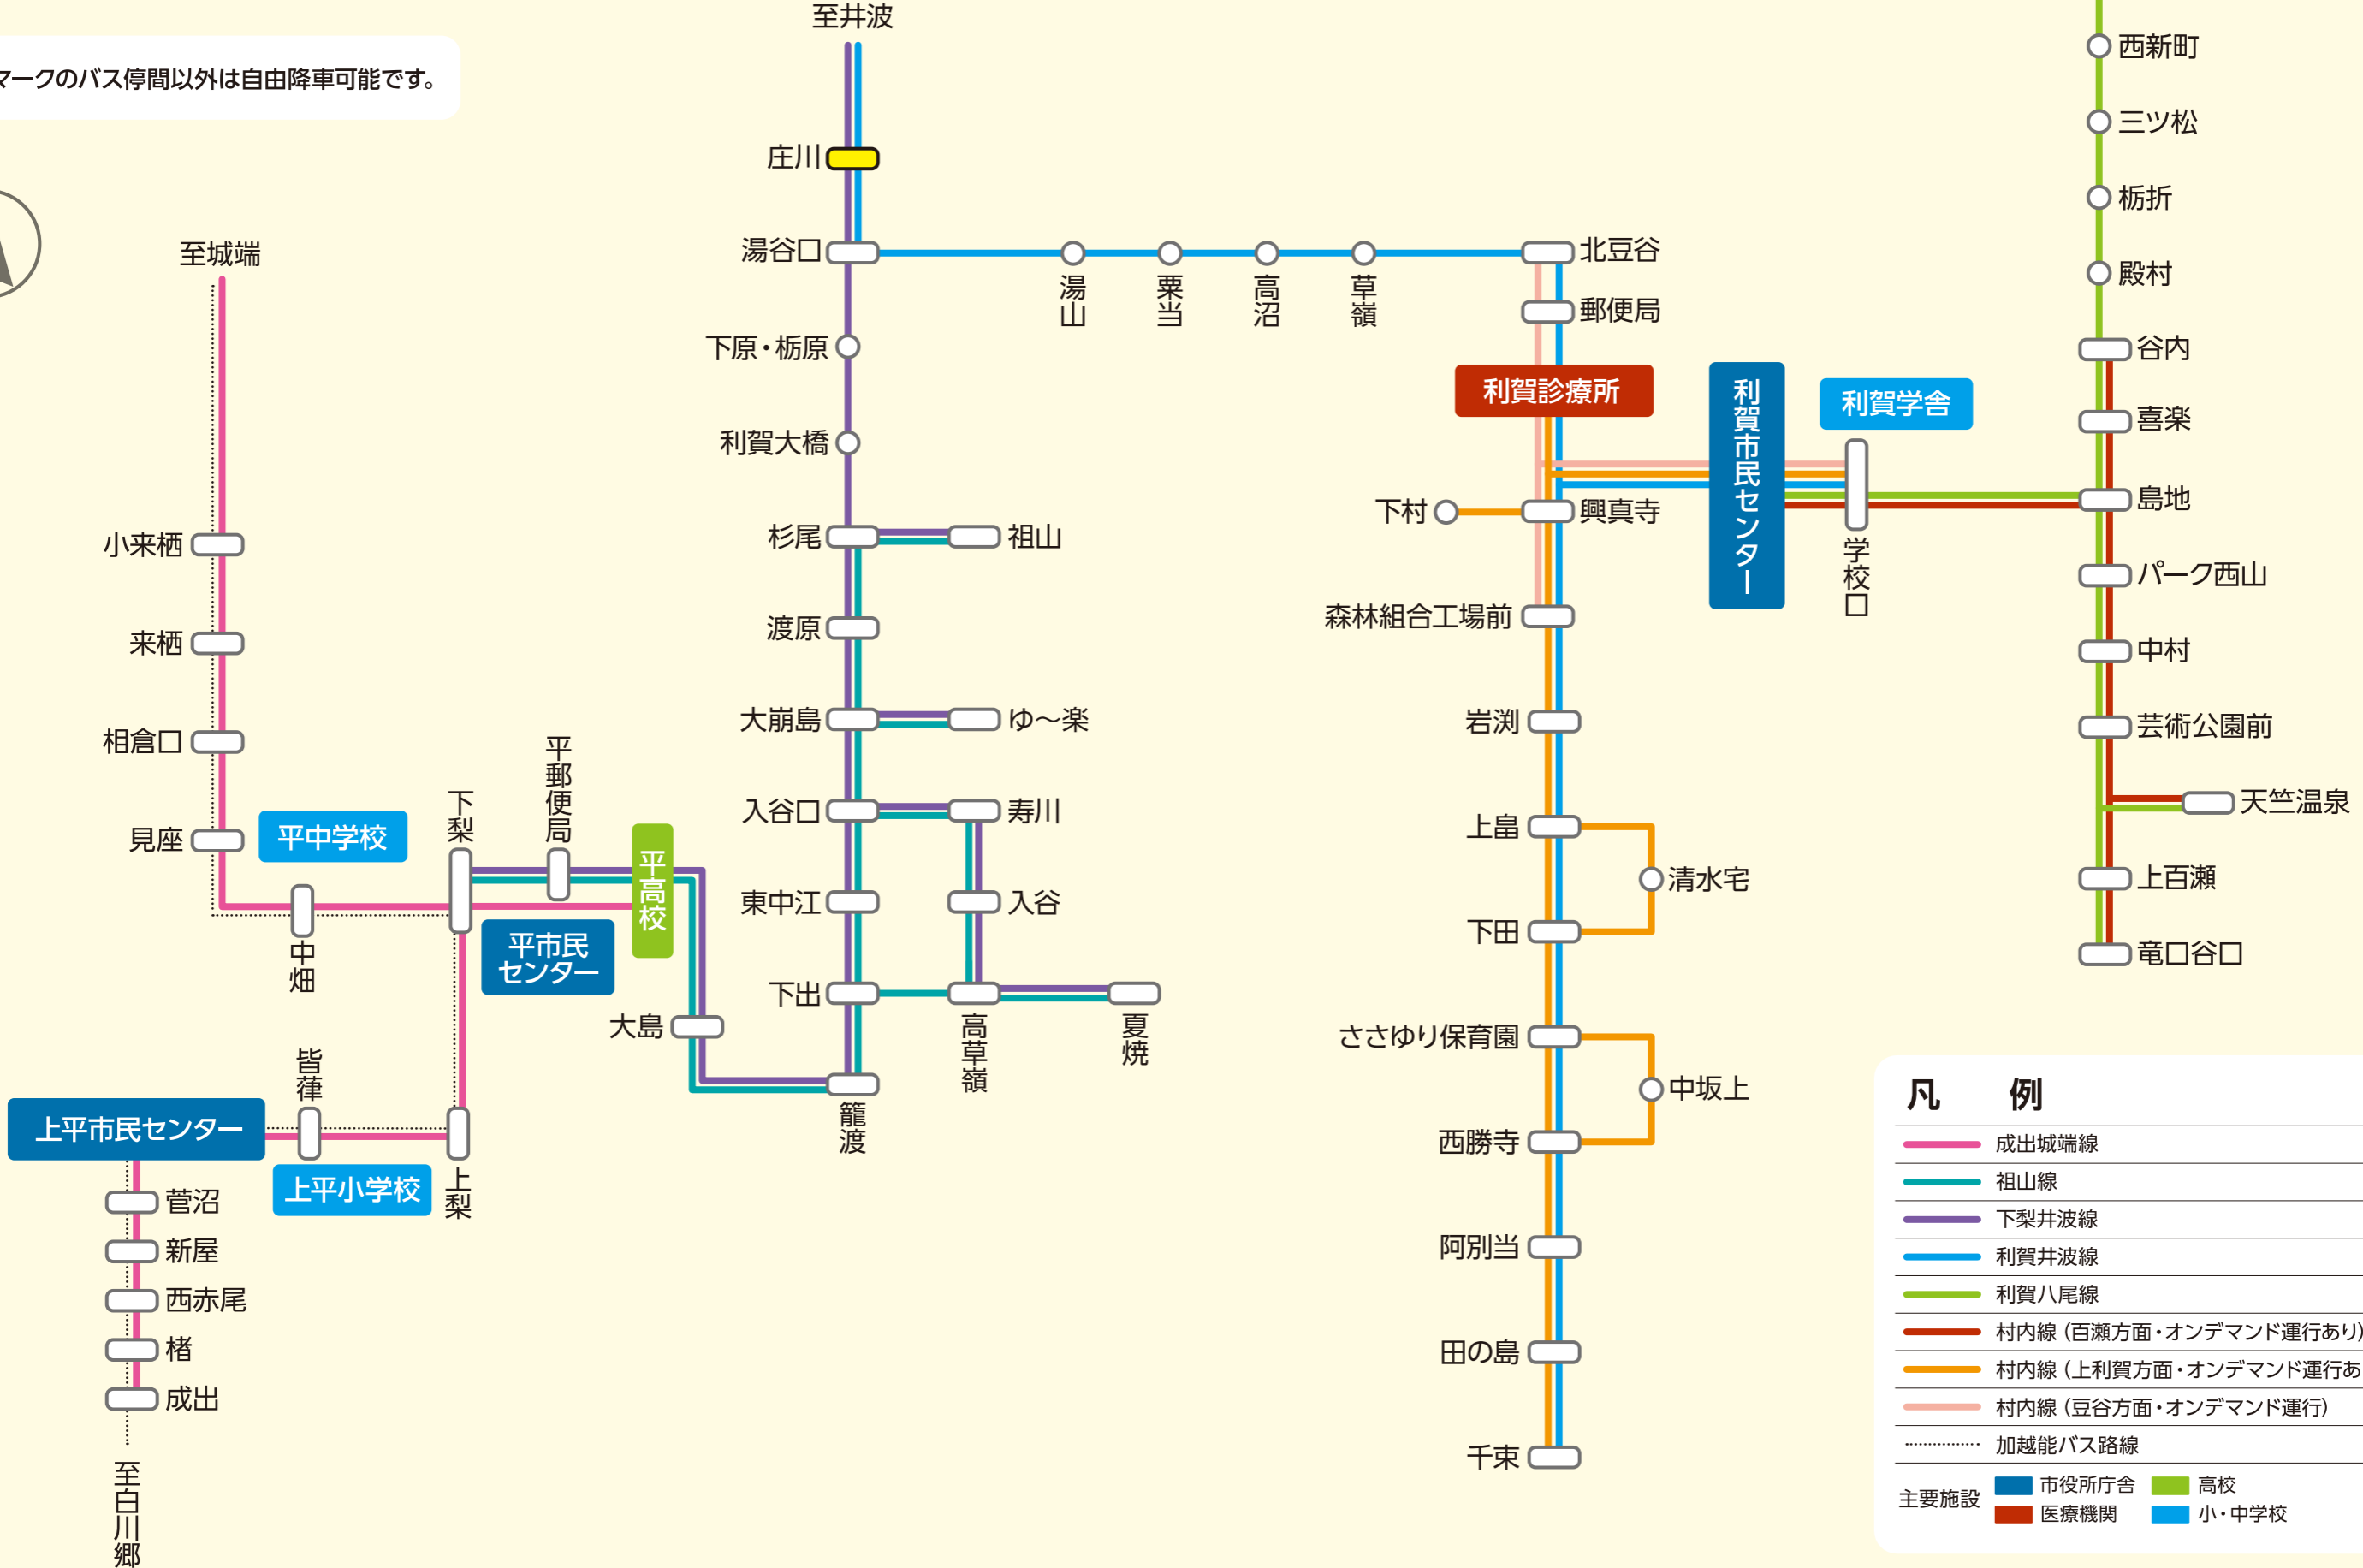

## 城端・井波・井口・福野・福光エリア

黄色のマークのバス停間以外は自由降車可能です。

### 凡例

- 福光・福野循環線
  - 安居循環線
  - 福野・井波・井口循環線
  - 立美循環線
  - 井波福光線
  - 土山線
  - 城端東回り線
  - 城端西回り線
  - 南砺中央病院線
  - 城端井波線
  - 城端さくら線
  - 立野脇線
- 主要施設
- 市役所庁舎
  - 医療機関
  - 文化センター
  - 高校
  - 小・中学校
- ..... 加越能バス路線・南砺金沢線  
 = JR城端線

## 平・上平・利賀エリア

黄色のマークのバス停間以外は自由降車可能です。

### 凡例

- 成出城端線
- 祖山線
- 下梨井波線
- 利賀井波線
- 利賀八尾線
- 村内線 (百瀬方面・オンデマンド運行あり)
- 村内線 (上利賀方面・オンデマンド運行あり)
- 村内線 (豆谷方面・オンデマンド運行)
- 加越能バス路線

主要施設

- 市役所庁舎
- 医療機関
- 高校
- 小・中学校