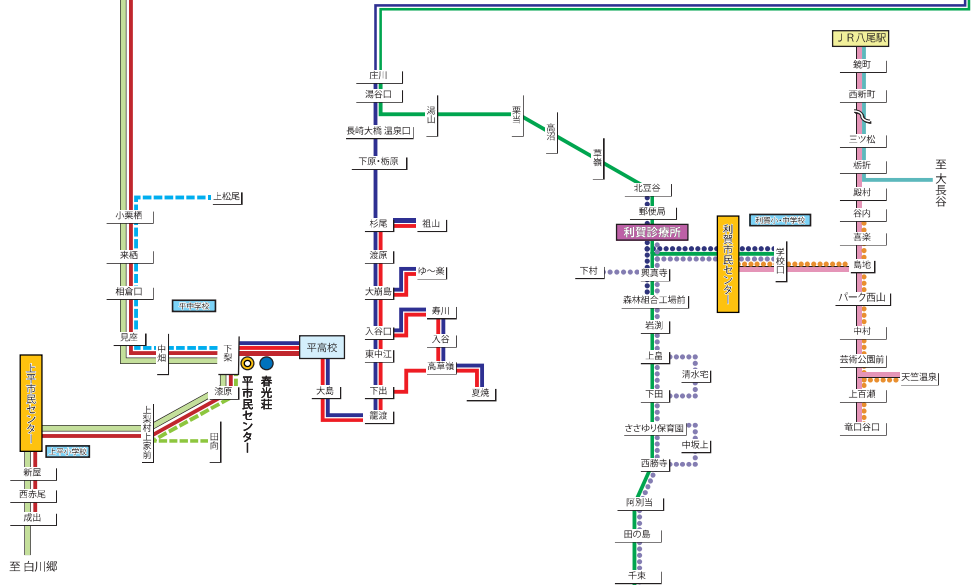

- 福光・福野循環線 福光駅⇨美蔵前⇨福野駅⇨南砺中央病院⇨福光駅
- 土山線 福光駅⇨福光中部小学校⇨砂子谷⇨土山⇨法林寺温泉
- 井波福光線 井波⇨南砺市民病院⇨福光駅⇨小又西⇨土山
- 立美福環線 福光駅⇨美大⇨立美⇨相谷公民館前⇨旧福光高校口⇨福光駅
- 立野線 立野⇨福光駅⇨福野⇨高橋
- 安原循環線 福野駅⇨梅⇨鳥⇨安原⇨柴田⇨近恵会館前⇨福野駅
- 福野・井波・井口循環線 福野駅⇨南砺市民病院⇨井波⇨井口市民センター⇨福野駅
- 城端東回り線 城端⇨倉次郎丸⇨ゆ〜ゆランド花樺⇨南砺中央病院⇨城端⇨城端庁舎
- 城端西回り線 城端⇨倉尾⇨南原⇨南砺中央病院⇨城端⇨城端庁舎
- 南砺中央病院線 城端⇨城端⇨北陸病院⇨南砺中央病院⇨福光
- 城端井波線 城端⇨城端⇨南砺中央病院⇨井波⇨南砺市民病院⇨木彫りの里
- 城端さくら線 福光⇨南砺中央病院⇨城端⇨城端⇨ゆ〜ゆ公園

- (加越能バス)
- 南砺金沢線 井波⇨福光⇨二保⇨金沢
  - 庄川町線・小牧線 小牧⇨福光⇨庄川⇨井波⇨福野⇨高岡
  - 加越線 北川⇨井波⇨福野⇨石動
  - 世界遺産バス 白川郷バスターミナル⇨成出⇨菅沼⇨下梨⇨城端⇨高岡
  - 富山地方鉄道バス 城端行政センター⇨城端⇨福光⇨福野⇨富山⇨(城端庁舎)

- 成出城端線 城端⇨城端⇨成出⇨(平高校)⇨上平市民センター⇨成出
- 田向線(デマンド運行) 下梨⇨津原⇨上梨⇨田向
- 小東相線(デマンド運行) 下梨⇨見座⇨小東⇨上松尾
- 福山線 下梨⇨下出⇨入谷⇨大崩⇨ゆ〜ゆ⇨寒⇨杉尾⇨祖山
- 下梨井波線 下梨⇨下出⇨入谷⇨ゆ〜ゆ⇨寒⇨杉尾⇨南砺市民病院⇨旧井波⇨アスモ
- 利賀井波線 旧井波⇨南砺市民病院⇨利賀市民センター⇨阿別⇨大動場
- (加越能バス) 白川郷バスターミナル⇨成出⇨菅沼⇨下梨⇨城端⇨高岡
- 利賀八尾線 天竺温泉⇨島地⇨利賀市民センター⇨栃折⇨西新⇨JR八尾
- 富山市営バス 越中八尾⇨三ツ松⇨栃折⇨大長谷温泉
- 大長谷線 利賀市民センター⇨島地⇨芸術公園⇨天竺温泉 (オンデマンド運行あり)
- 村内線(百瀬方面) 利賀市民センター⇨上島⇨西御寺⇨阿別⇨大動場 (オンデマンド運行あり)
- 村内線(上利賀方面) 利賀市民センター⇨上島⇨西御寺⇨阿別⇨大動場 (オンデマンド運行あり)
- 村内線(豆谷方面) 森林組合工場⇨興真寺⇨利賀市民センター⇨郵便局⇨北豆谷 (オンデマンド運行)

- 福光・福野循環線 福光駅⇨菜蔵前⇨福野駅⇨南砺中央病院⇨福光駅
  - 土山線 福光駅⇨福光中部小学校⇨砂子谷⇨土山⇨法林寺温泉
  - 井波福光線 井波⇨南砺市民病院⇨福光⇨小西西口⇨土山
  - 立美循環線 福光⇨東太美⇨立美⇨祖谷公民館⇨旧福光高校⇨福光
  - 立野脇線 立野脇⇨福光⇨福野⇨高儀
  - 安居循環線 福野⇨梅ヶ島⇨安居⇨柴田屋⇨近思会館⇨福野
  - 福野・井波・井口循環線 福野⇨南砺市民病院⇨井波⇨井口市民センター⇨福野
  - 城端東回り線 城端庁舎⇨次郎丸⇨ゆへうらんど花椿⇨南砺中央病院⇨城端⇨城端庁舎
  - 城端西回り線 城端庁舎⇨塔尾口⇨南原⇨南砺中央病院⇨城端⇨城端庁舎
  - 南砺中央病院線 城端庁舎⇨城端⇨北陸病院⇨南砺中央病院⇨福光
  - 城端井波線 城端庁舎⇨城端⇨南砺中央病院⇨井波⇨南砺市民病院⇨木彫りの里
  - 城端さくら線 福光⇨南砺中央病院⇨城端⇨城端庁舎⇨桜ヶ池公園
- (加越能バス)
- 南砺金沢線 井波⇨福光⇨二俣⇨金沢
  - 庄川町線・小牧線 小牧堰⇨庄川町⇨井波⇨砺波⇨高岡
  - 加越線 北川⇨井波⇨福野⇨石動
  - 世界遺産バス (富山地方鉄道バス) 白川郷バスターミナル⇨成出⇨菅沼⇨下梨⇨城端⇨高岡
  - 砺波・城端線 城端行政センター⇨城端⇨福光⇨福野⇨富山