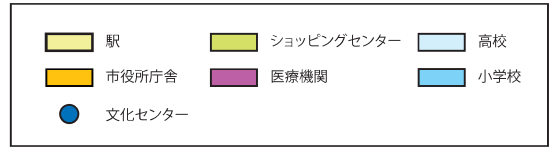

1. 福光・福野循環線 福光駅⇨菜蔵前⇨福野駅⇨南砺中央病院⇨福光駅
   - 土山線 福光駅⇨福光中部小学校⇨砂子谷⇨土山⇨法林寺温泉
   - 井波福光線 井波⇨南砺市民病院⇨福光⇨小西西口⇨土山
   - 立美循環線 福光⇨東太美⇨立美⇨祖谷公民館⇨旧福光高校⇨福光
   - 立野脇線 立野脇⇨福光⇨福野⇨高儀
   - 安居循環線 福野⇨梅ヶ島⇨安居⇨柴田屋⇨近思会館⇨福野
   - 福野・井波・井口循環線 福野⇨南砺市民病院⇨井波⇨井口市民センター⇨福野
   - 城端東回り線 城端庁舎⇨次郎丸⇨ゆへうらんど花椿⇨南砺中央病院⇨城端⇨城端庁舎
   - 城端西回り線 城端庁舎⇨塔尾口⇨南原⇨南砺中央病院⇨城端⇨城端庁舎
   - 南砺中央病院線 城端庁舎⇨城端⇨北陸病院⇨南砺中央病院⇨福光
   - 城端井波線 城端庁舎⇨城端⇨南砺中央病院⇨井波⇨南砺市民病院⇨木彫りの里
   - 城端さくら線 福光⇨南砺中央病院⇨城端⇨城端庁舎⇨桜ヶ池公園
2. (加越能バス)
3. 南砺金沢線 井波⇨福光⇨二俣⇨金沢
   - 庄川町線・小牧線 小牧堰⇨庄川町⇨井波⇨砺波⇨高岡
   - 加越線 北川⇨井波⇨福野⇨石動
   - 世界遺産バス (富山地方鉄道バス) 白川郷バスターミナル⇨成出⇨菅沼⇨下梨⇨城端⇨高岡
   - 砺波・城端線 城端行政センター⇨城端⇨福光⇨福野⇨富山

至 下梨 (下梨井波線)
至 上平・白川郷バスターミナル (成出城端線)