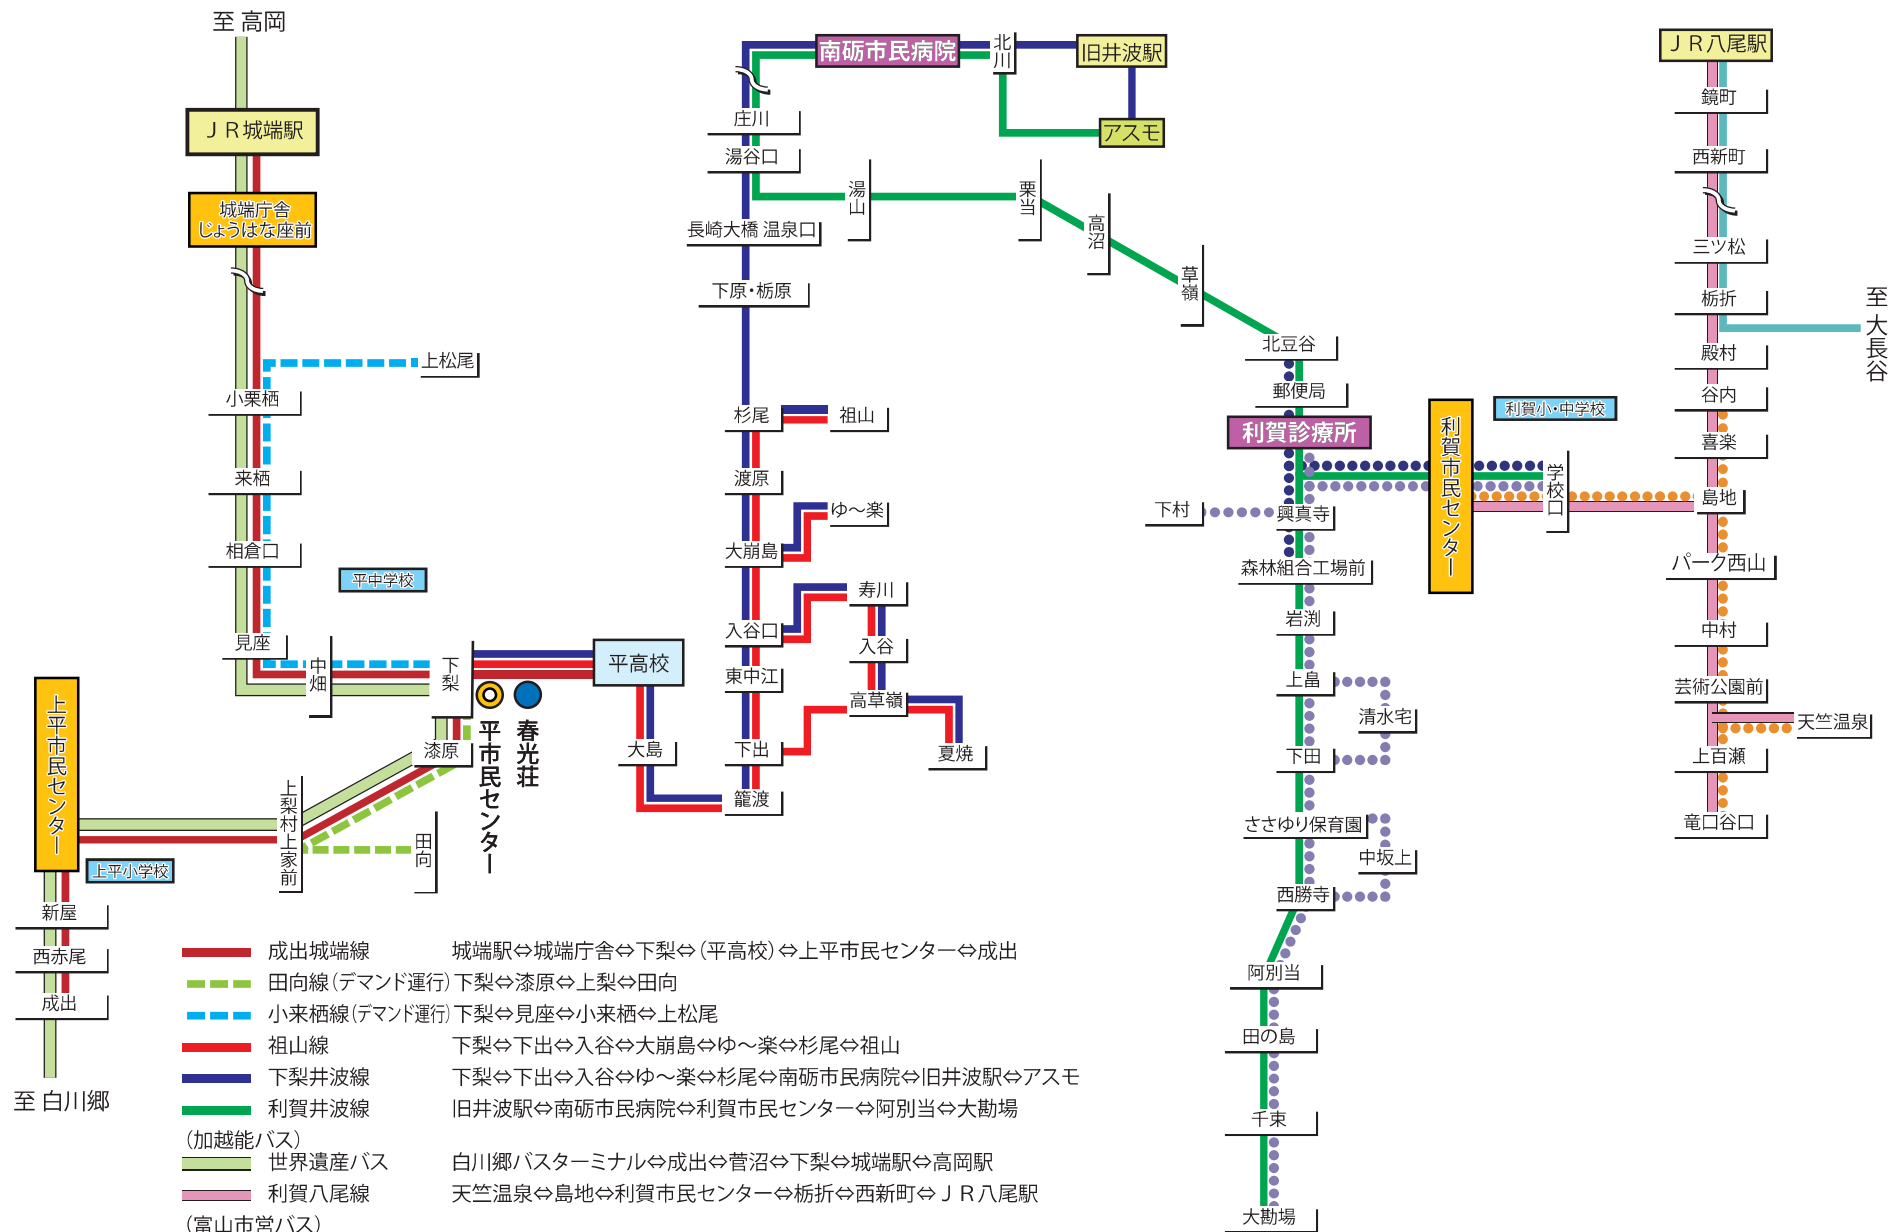

- 成出城端線 城端駅⇨城端庁舎⇨下梨⇨(平高校)⇨上平市民センター⇨成出
- - - 田向線(デマンド運行) 下梨⇨漆原⇨上梨⇨田向
- - - 小来栖線(デマンド運行) 下梨⇨見座⇨小来栖⇨上松尾
- 祖山線 下梨⇨下出⇨入谷⇨大崩島⇨ゆ〜楽⇨杉尾⇨祖山
- 下梨井波線 下梨⇨下出⇨入谷⇨ゆ〜楽⇨杉尾⇨南砺市民病院⇨旧井波駅⇨アスモ
- 利賀井波線 旧井波駅⇨南砺市民病院⇨利賀市民センター⇨阿別当⇨大勘場
- (加越能バス)
- 世界遺産バス 白川郷バスターミナル⇨成出⇨菅沼⇨下梨⇨城端駅⇨高岡駅
- 利賀八尾線 天竺温泉⇨島地⇨利賀市民センター⇨栃折⇨西新町⇨J R八尾駅
- (富山市営バス)
- 大長谷線 越中八尾駅⇨三ツ松⇨栃折⇨大長谷温泉
- ●●●● 村内線(百瀬方面) 利賀市民センター⇨島地⇨芸術公園前⇨天竺温泉
  (オンデマンド運行あり)
- ●●●● 村内線(上利賀方面) 利賀市民センター⇨上畠⇨西勝寺⇨阿別当⇨大勘場
  (オンデマンド運行あり)
- ●●●● 村内線(豆谷方面) 森林組合工場前⇨興真寺⇨利賀市民センター⇨郵便局⇨北豆谷
  (オンデマンド運行)

駅	ショッピングセンター	高校
市役所庁舎	医療機関	小学校
文化センター