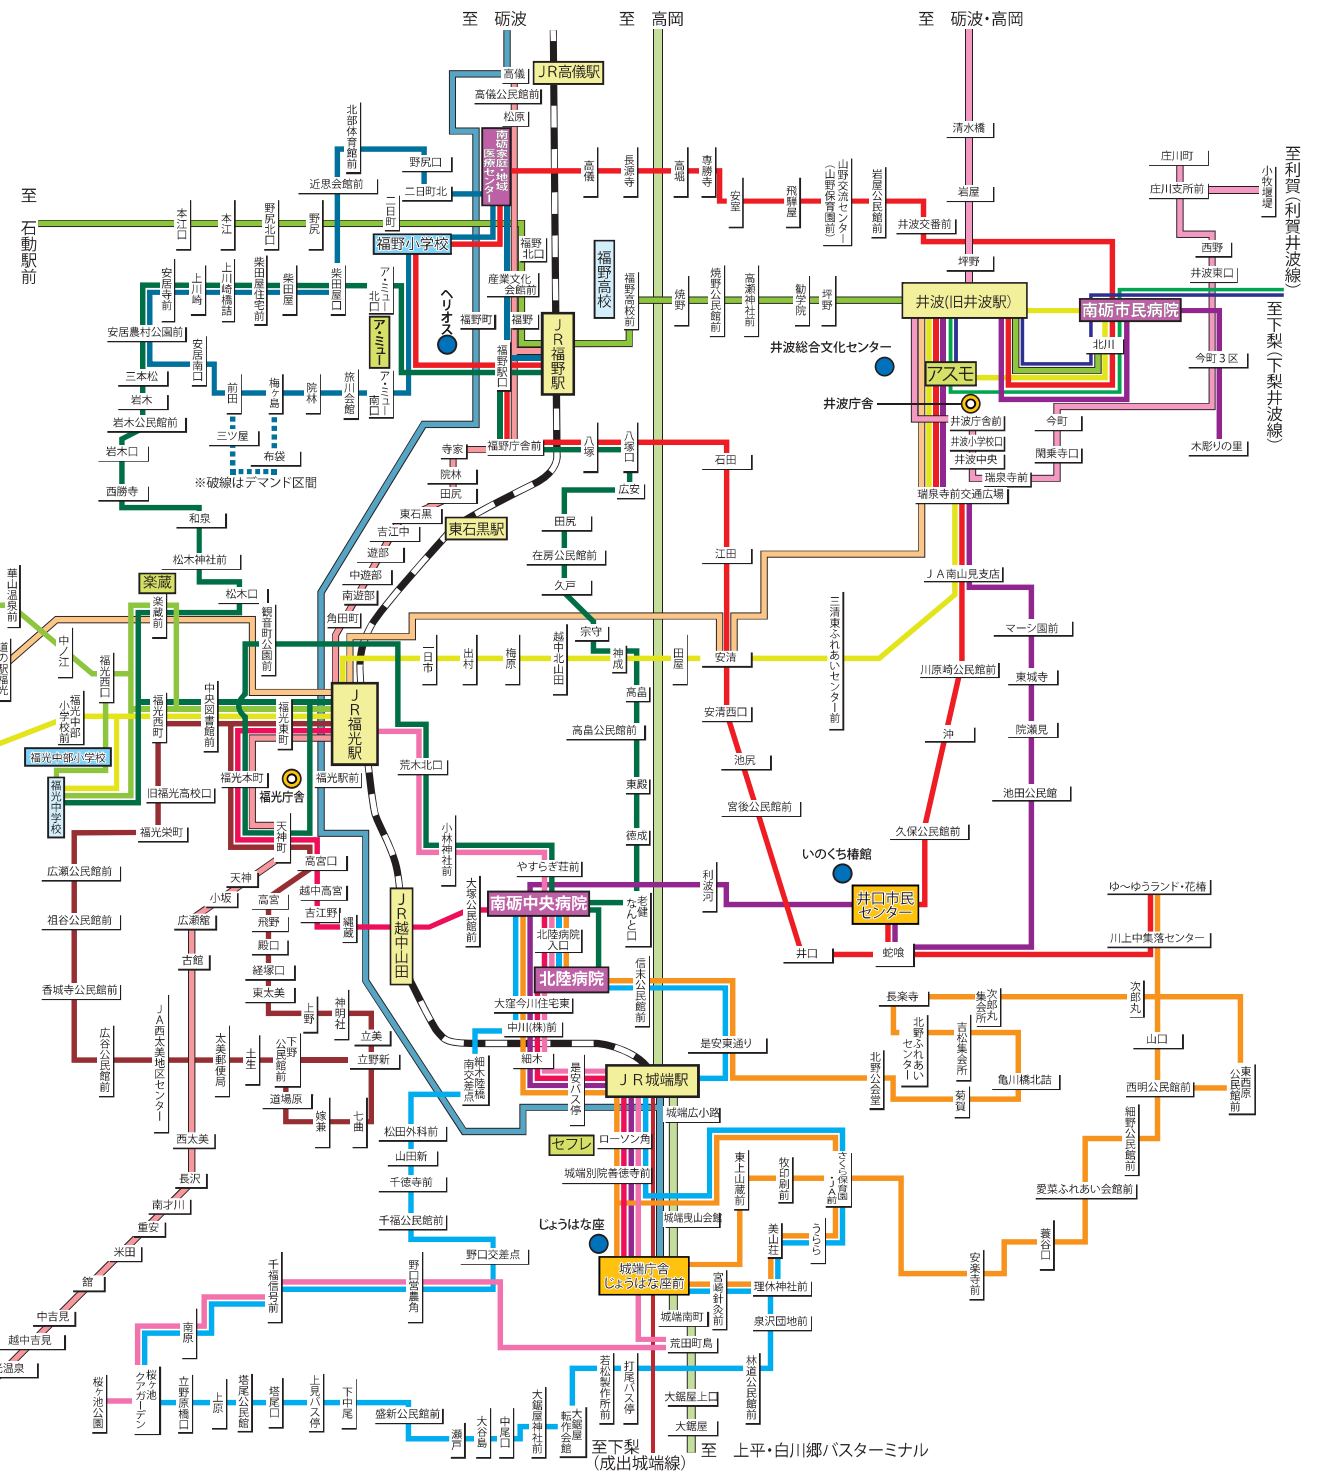

- 福光・福野循環線 福光駅⇨美蔵前⇨福野駅⇨南砺中央病院⇨福光駅
- 土山線 福光駅⇨福光中部小学校⇨砂子谷⇨土山⇨法林寺温泉
- 井波福光線 井波⇨南砺市民病院⇨福光駅⇨小又西⇨土山
- 立美福環線 福光駅⇨美大⇨立美⇨相谷公民館前⇨旧福光高校口⇨福光駅
- 立野線 立野⇨福光駅⇨福野⇨高橋
- 安原循環線 福野駅⇨梅⇨鳥⇨安原⇨柴田⇨近恵会館前⇨福野駅
- 福野・井波・井口循環線 福野駅⇨南砺市民病院⇨井波⇨井口市民センター⇨福野駅
- 城端東回り線 城端⇨倉次郎丸⇨ゆ〜ゆランド花樺⇨南砺中央病院⇨城端⇨城端庁舎
- 城端西回り線 城端⇨倉尾⇨南原⇨南砺中央病院⇨城端⇨城端庁舎
- 南砺中央病院線 城端⇨城端⇨北陸病院⇨南砺中央病院⇨福光
- 城端井波線 城端⇨城端⇨南砺中央病院⇨井波⇨南砺市民病院⇨木彫りの里
- 城端さくら線 福光⇨南砺中央病院⇨城端⇨城端⇨ゆ〜ゆ公園

- (加越能バス)
- 南砺金沢線 井波⇨福光⇨二保⇨金沢
  - 庄川町線・小牧線 小牧⇨福光⇨庄川⇨井波⇨福野⇨高岡
  - 加越線 北川⇨井波⇨福野⇨石動
  - 世界遺産バス 白川郷バスターミナル⇨成出⇨菅沼⇨下梨⇨城端⇨高岡
  - 富山地方鉄道バス 城端行政センター⇨城端⇨福光⇨福野⇨富山⇨(城端庁舎)

- 成出城端線 城端⇨城端⇨成出⇨(平高校)⇨上平市民センター⇨成出
- 田向線(デマンド運行) 下梨⇨津原⇨上梨⇨田向
- 小東相線(デマンド運行) 下梨⇨見座⇨小東⇨上松尾
- 福山線 下梨⇨下出⇨入谷⇨大崩⇨ゆ〜ゆ⇨寒⇨杉尾⇨祖山
- 下梨井波線 下梨⇨下出⇨入谷⇨ゆ〜ゆ⇨寒⇨杉尾⇨南砺市民病院⇨旧井波⇨アスモ
- 利賀井波線 旧井波⇨南砺市民病院⇨利賀市民センター⇨阿別⇨大動場
- (加越能バス) 白川郷バスターミナル⇨成出⇨菅沼⇨下梨⇨城端⇨高岡
- 利賀八尾線 天竺温泉⇨島地⇨利賀市民センター⇨栃折⇨西新⇨JR八尾
- 富山市営バス 越中八尾⇨三ツ松⇨栃折⇨大長谷温泉
- 大長谷線 利賀市民センター⇨島地⇨芸術公園⇨天竺温泉 (オンデマンド運行あり)
- 村内線(百瀬方面) 利賀市民センター⇨上島⇨西御寺⇨阿別⇨大動場 (オンデマンド運行あり)
- 村内線(上利賀方面) 利賀市民センター⇨上島⇨西御寺⇨阿別⇨大動場 (オンデマンド運行あり)
- 村内線(豆谷方面) 森林組合工場⇨興真寺⇨利賀市民センター⇨郵便局⇨北豆谷 (オンデマンド運行)

- 福光・福野循環線 福光駅⇨菜蔵前⇨福野駅⇨南砺中央病院⇨福光駅
  - 土山線 福光駅⇨福光中部小学校⇨砂子谷⇨土山⇨法林寺温泉
  - 井波福光線 井波⇨南砺市民病院⇨福光⇨小西西口⇨土山
  - 立美循環線 福光⇨東太美⇨立美⇨祖谷公民館⇨旧福光高校⇨福光
  - 立野脇線 立野脇⇨福光⇨福野⇨高儀
  - 安居循環線 福野⇨梅ヶ島⇨安居⇨柴田屋⇨近思会館⇨福野
  - 福野・井波・井口循環線 福野⇨南砺市民病院⇨井波⇨井口市民センター⇨福野
  - 城端東回り線 城端庁舎⇨次郎丸⇨ゆへうらんど花椿⇨南砺中央病院⇨城端⇨城端庁舎
  - 城端西回り線 城端庁舎⇨塔尾口⇨南原⇨南砺中央病院⇨城端⇨城端庁舎
  - 南砺中央病院線 城端庁舎⇨城端⇨北陸病院⇨南砺中央病院⇨福光
  - 城端井波線 城端庁舎⇨城端⇨南砺中央病院⇨井波⇨南砺市民病院⇨木彫りの里
  - 城端さくら線 福光⇨南砺中央病院⇨城端⇨城端庁舎⇨桜ヶ池公園
- (加越能バス)
- 南砺金沢線 井波⇨福光⇨二俣⇨金沢
  - 庄川町線・小牧線 小牧堰⇨庄川町⇨井波⇨砺波⇨高岡
  - 加越線 北川⇨井波⇨福野⇨石動
  - 世界遺産バス (富山地方鉄道バス) 白川郷バスターミナル⇨成出⇨菅沼⇨下梨⇨城端⇨高岡
  - 砺波・城端線 城端行政センター⇨城端⇨福光⇨福野⇨富山