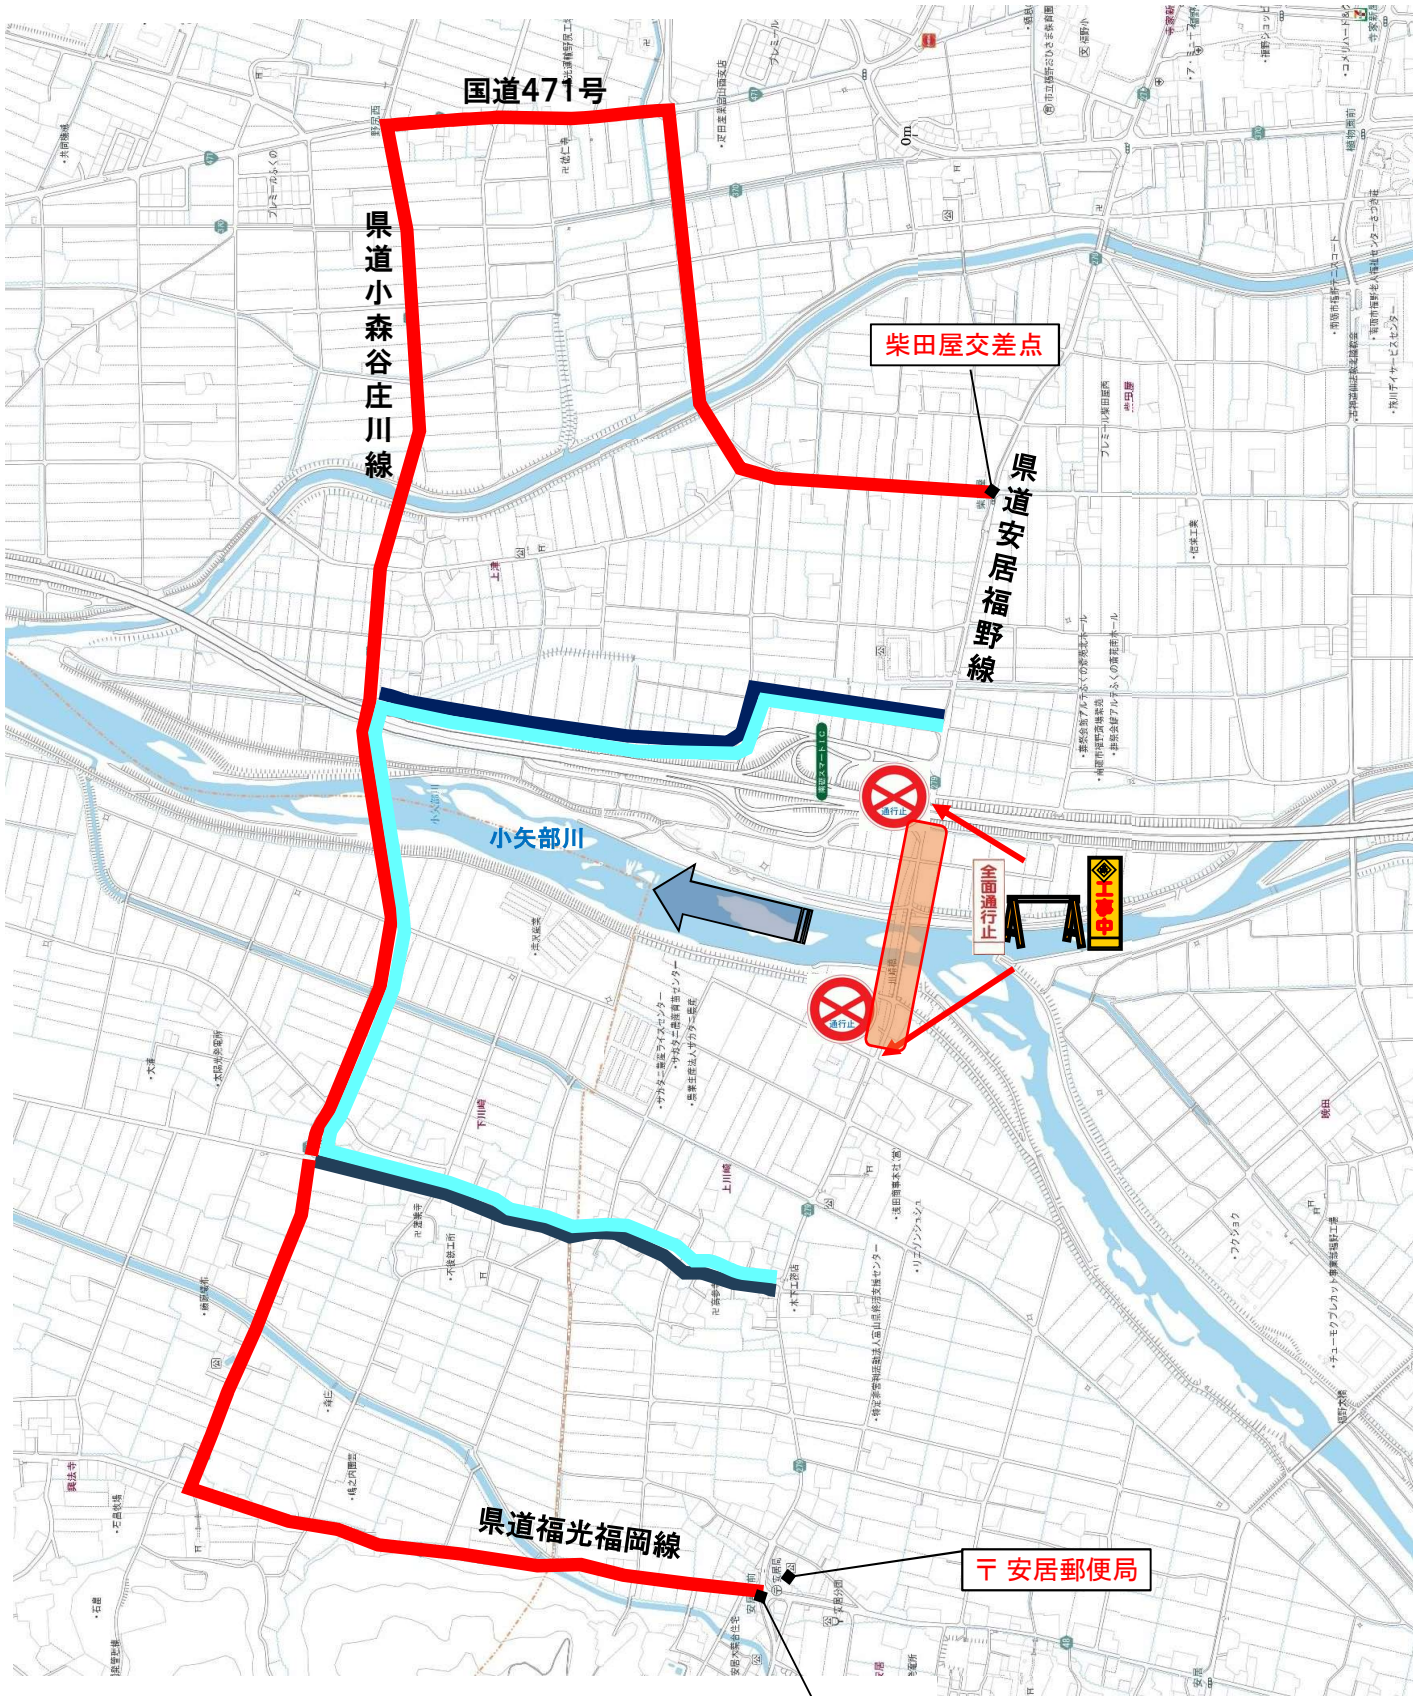

迂回路図

- 南砺市営バス迂回路(スクールバス)
- 大型車・普通車迂回路
- 地元車両迂回路

市営バス上川崎バス停臨時乗降箇所（乗降場所が変わります）

南砺市上川崎 付近

上川崎
臨時バス停

迂回ルート

※左回りをご利用の方は上川崎臨時バス停の
道路反対側でお待ちください

上川崎バス停

上川崎バス停
(左回り)

上川崎橋詰
バス停