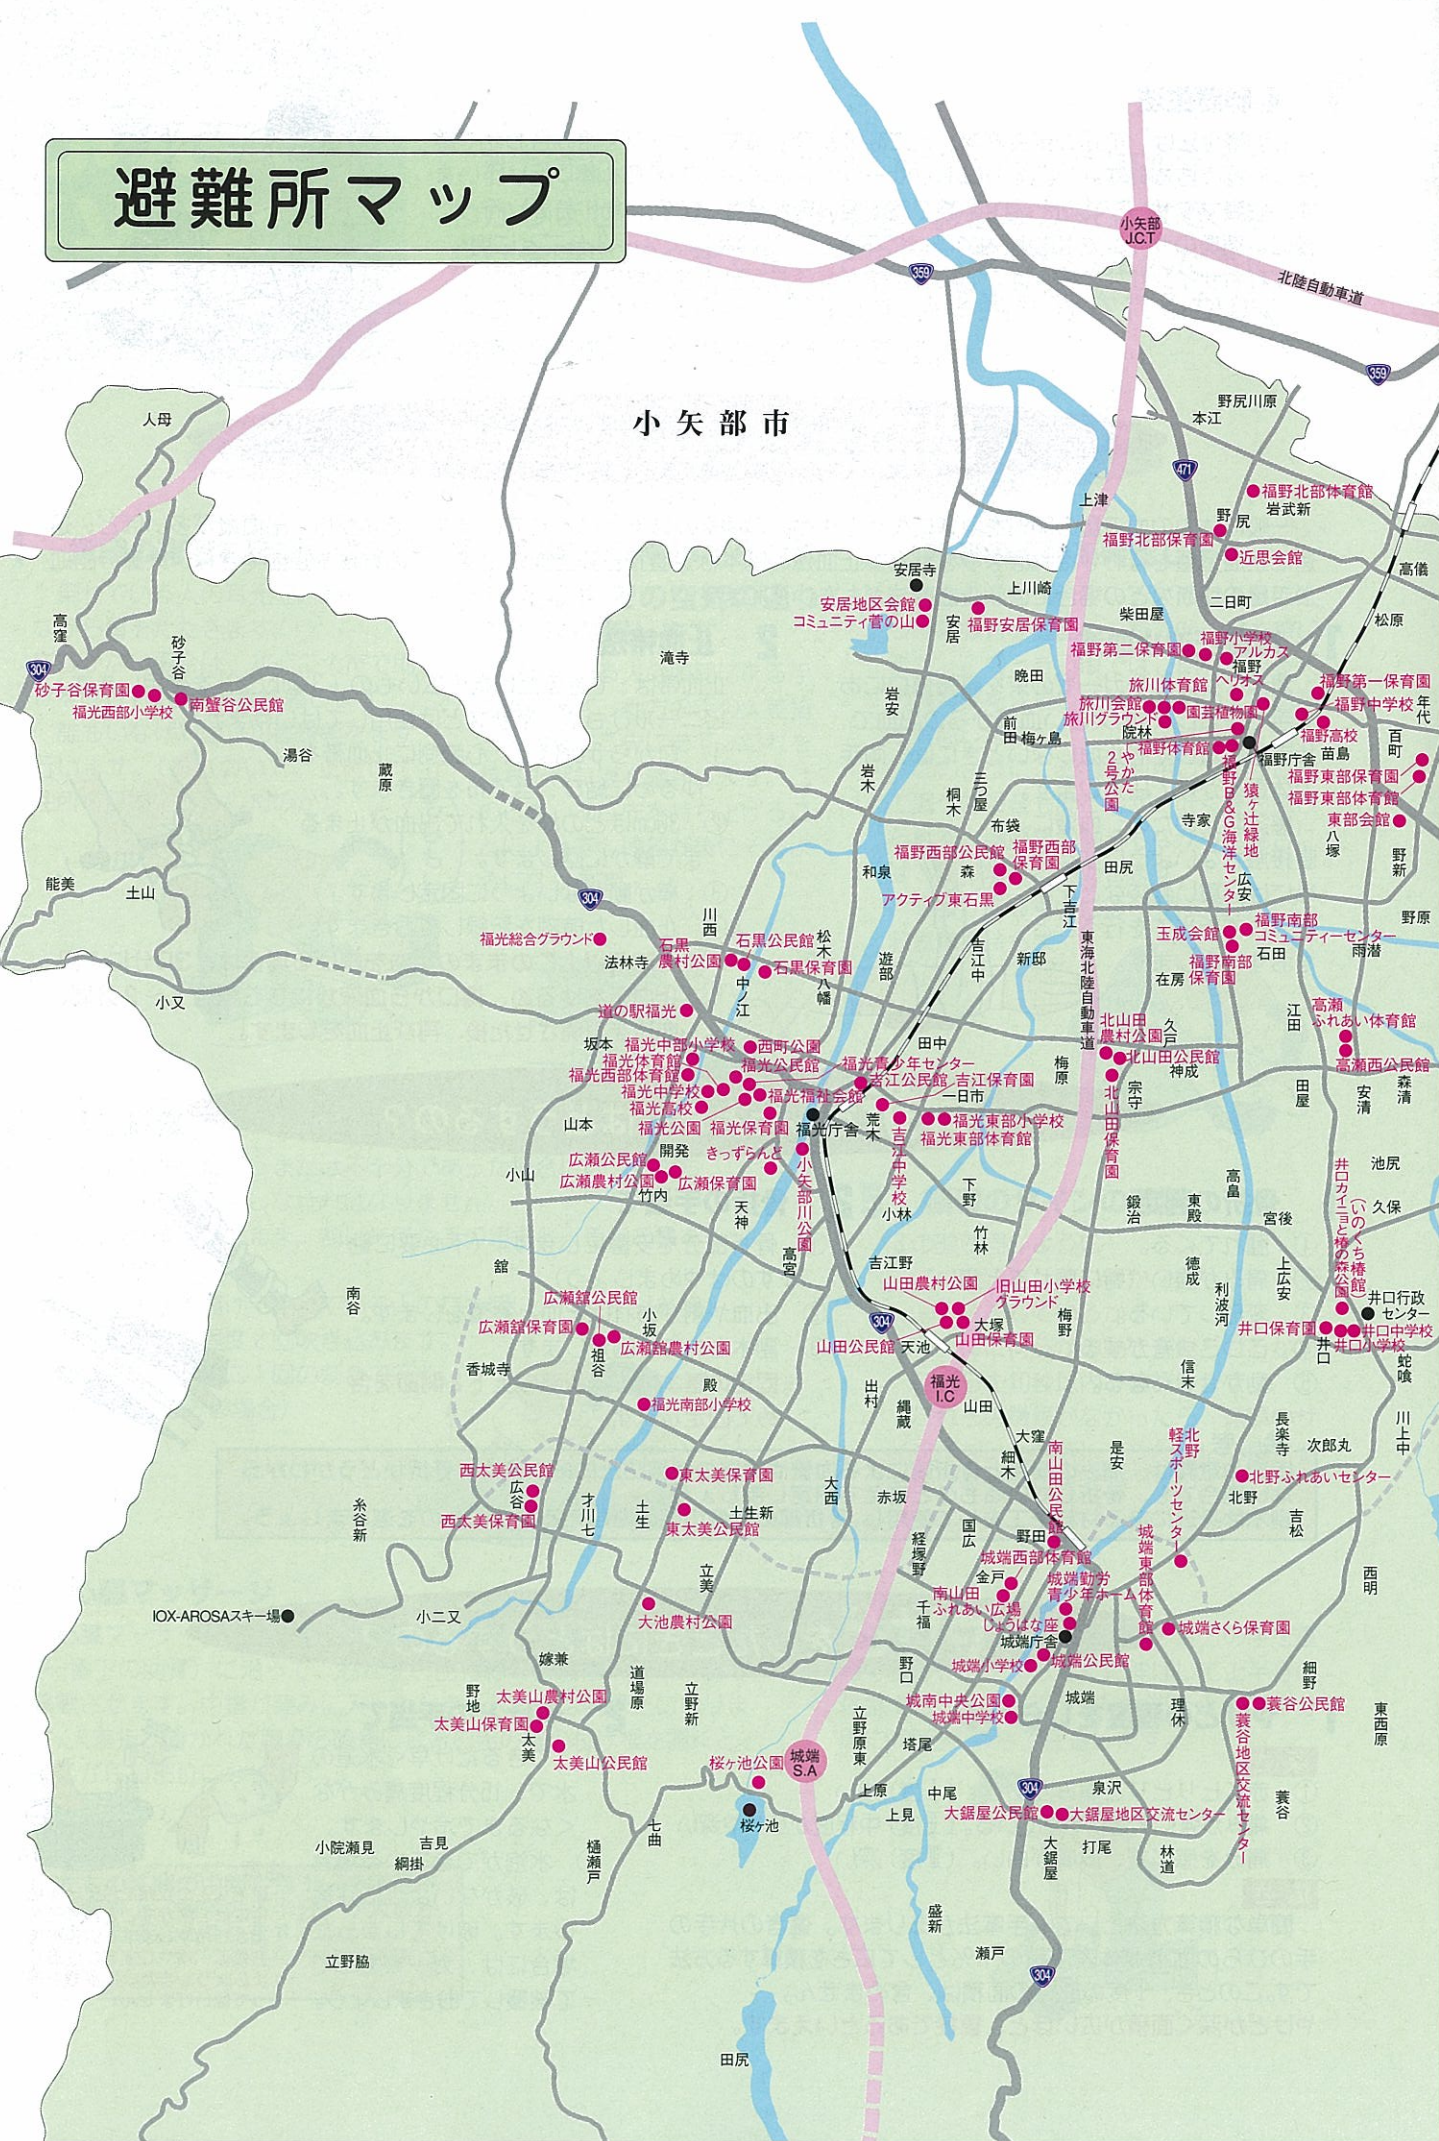

避難所マップ

ひなん 避難所・避難方法の確認

家の近くの避難所はどこか、避難所までの道順を確認しよう。また家にいるとき、学校にいるときなど、いろいろな場面での避難方法を考えてみよう。

富山市

利賀村公民館
利賀村公民館
利賀村公民館