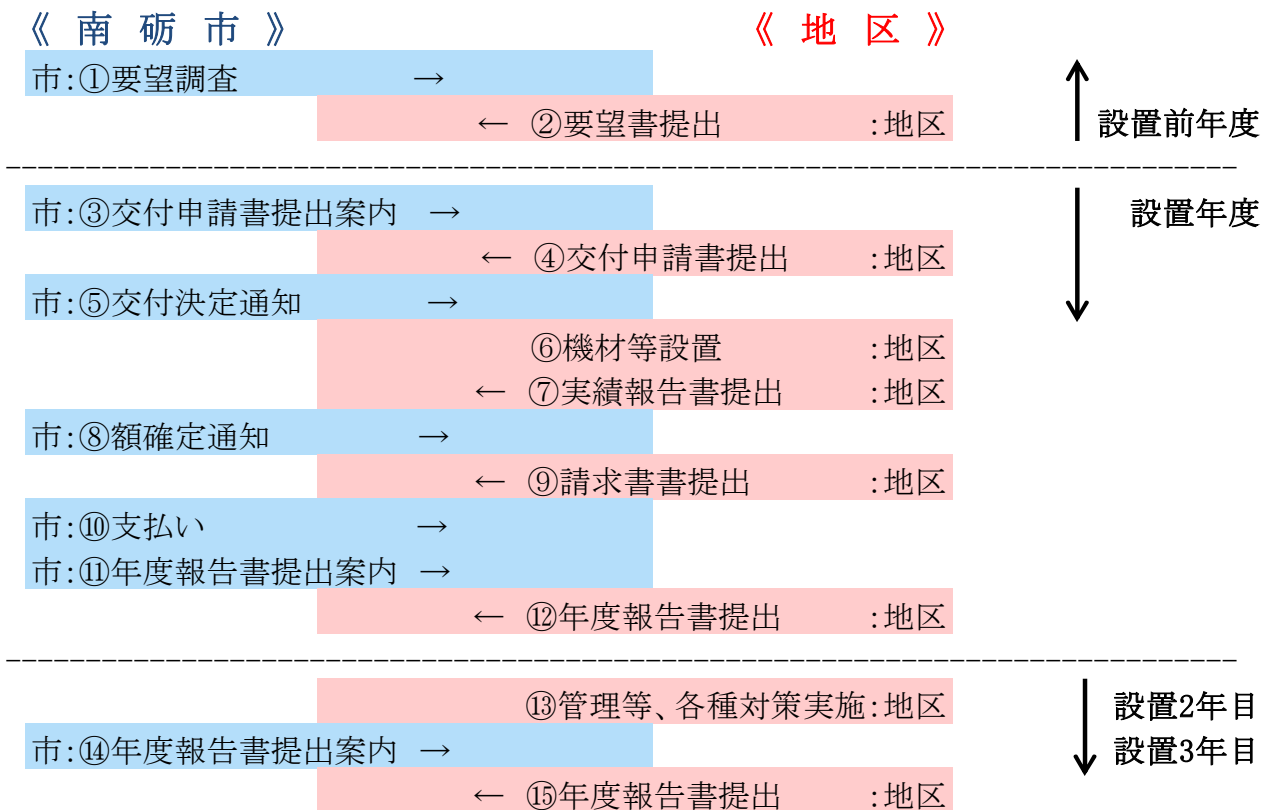

「南砺市鋼製侵入防止柵等設置支援補助金」を活用される方々へ

当該補助事業の流れについて

【事業概要】

南砺市では、侵入防止対策と捕獲対策、生息環境管理に総合的に取り組む地域に対して、金網柵をはじめとした管理困難個所への物理柵設置や電気柵下部への通電型防草シートの設置など、効果的且つ負担軽減を図る取り組みを支援します。

【申請から受け取るまでの流れ】

【補助金額】 (1/2補助)

- ・金網柵等 上限50万円
- ・通電型防草シート 上限10万円
- ・防草シート 上限10万円