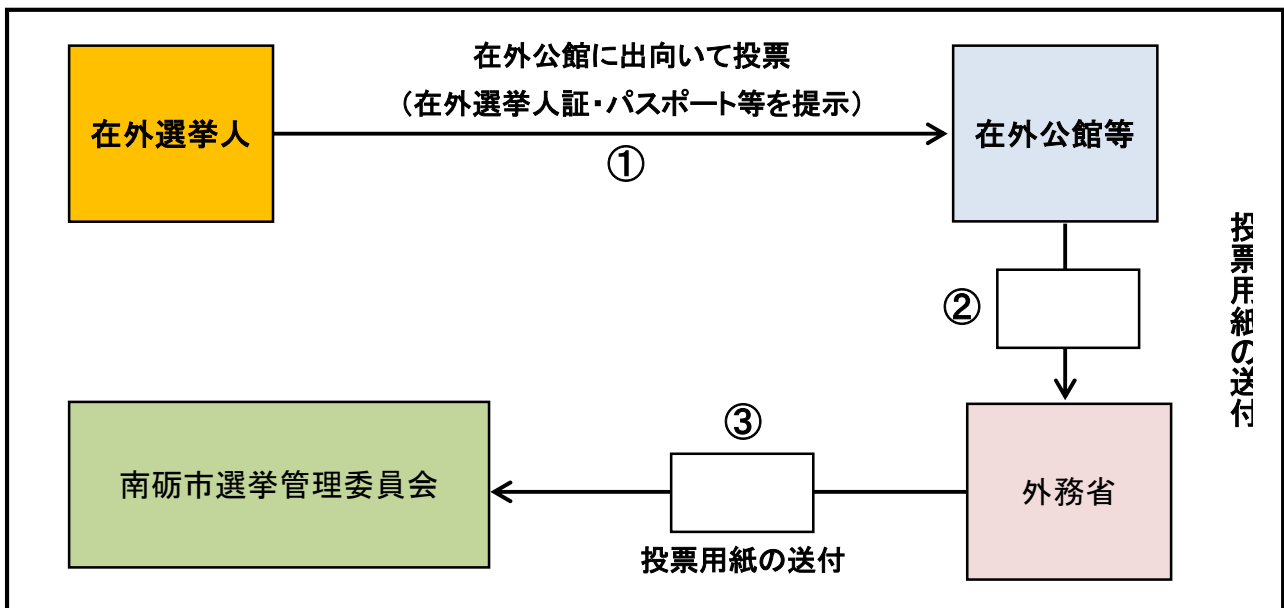

在外投票 投票方法のまとめ

(南砺市の在外選挙人名簿に登録されている方を例にして)

1 海外で投票する場合

① 在外公館投票

南砺市の在外選挙人名簿に登録されている方は、投票記載場所を設置している在外公館（大使館、総領事館等）で、在外選挙人証及びパスポート等を提示することで投票することができます。投票記載場所を設置していない在外公館もありますので、投票記載場所の設置の有無については、管轄の在外公館にお問い合わせください。投票できる期間及び時間は、原則として選挙の公示日（告示日）から投票記載場所ごとの決められた日までの、午前9時30分から午後5時までです。

※投票できる期間及び時間は、投票記載場所によって異なりますので、各在外公館までお問い合わせください。

【どのような方に向いている投票ですか？】

- ・投票記載場所が設定されている在外公館のお近くにお住まいの方
- ・投票期間中に日本に帰国されない方

【在外公館投票 概要図】

1 海外で投票する場合

② 郵便投票

南砺市の在外選挙人名簿に登録されている方は、郵便による投票もできます。南砺市選挙管理委員会に、在外選挙人証を同封の上、郵便で投票用紙を請求していただければ、投票用紙が、在外選挙人証に記載された住所に送付されます。