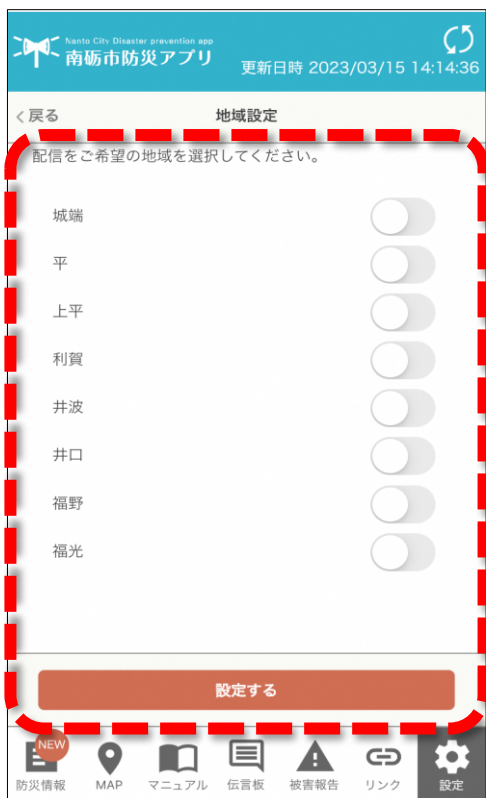

被害報告

登録する 履歴を確認する

Google

写真

カメラ起動

写真を選択

写真

NEW 防災情報 MAP マニュアル 伝言板 被害報告 リンク 設定

被害報告でできること②

被害報告

履歴を確認する

自身で登録した被害報告の情報を確認することができます。

自身で登録した被害報告の情報を選択すると、詳細情報を確認することができます。

リンク集でできること

リンク

防災に関する各種ページへのリンクを表示します。
タップすることで各種ページを表示することができます。

設定

設定でできること①

本アプリでの文字サイズを設定することができます。
標準/大きいの2パターンから選択可能で、設定しますとタイトル部分とアイコン部分以外の文字サイズが変更されます。

※未設定の場合、標準サイズとなります。

情報配信を希望する地域の設定ができます。
お住まいの地域に加え、周辺の地域を選択いただくことをお勧めします。

※南砺市全域を対象とした情報は
選択した地域に関らず配信されます。

設定でできること②