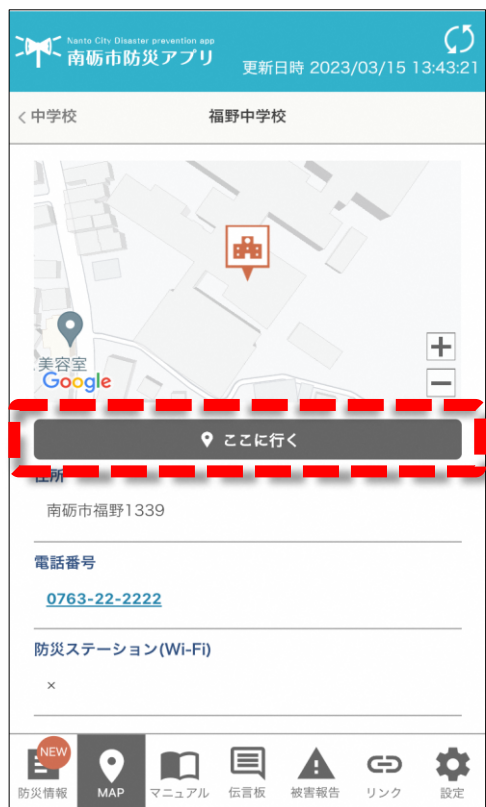

【発令中】大雪特別警報

気象警報・注意報情報が発表された場合、テロップを表示し、お知らせします。警戒レベルによって、テロップの色を変更しお知らせします。

防災情報機能でできること②

南砺市から配信される気象警報・注意報情報、防災に関するお知らせを選択すると、詳細情報を表示します。

タップすることで、表示している内容を読み上げることができます。

避難所／公共施設マップでできること

近くにある避難所／公共施設がマップ上に表示されます。

避難所

避難所（使用できない状態）

公共施設

※現在位置を表示する場合、位置情報取得機能を有効にする必要があります。

避難所／公共施設をタップすることで各施設の情報を見ることができます。

ここに行く

地図アプリを起動し、各施設への道順を表示します。

伝言板でできること

伝言板

災害時に、アプリ利用者間での安否情報を公開／確認することができます。
家族・友達・同僚など、身近な方との連絡／安否確認手段に是非ご利用ください。

登録する

ご自身の安否／避難場所を他のアプリ利用者に公開することができます。

探す

他のアプリ利用者が登録した安否／避難場所を探すことができます。

※本機能は災害警戒中／防災訓練中のみ有効となります。

※本機能ご利用の前に…